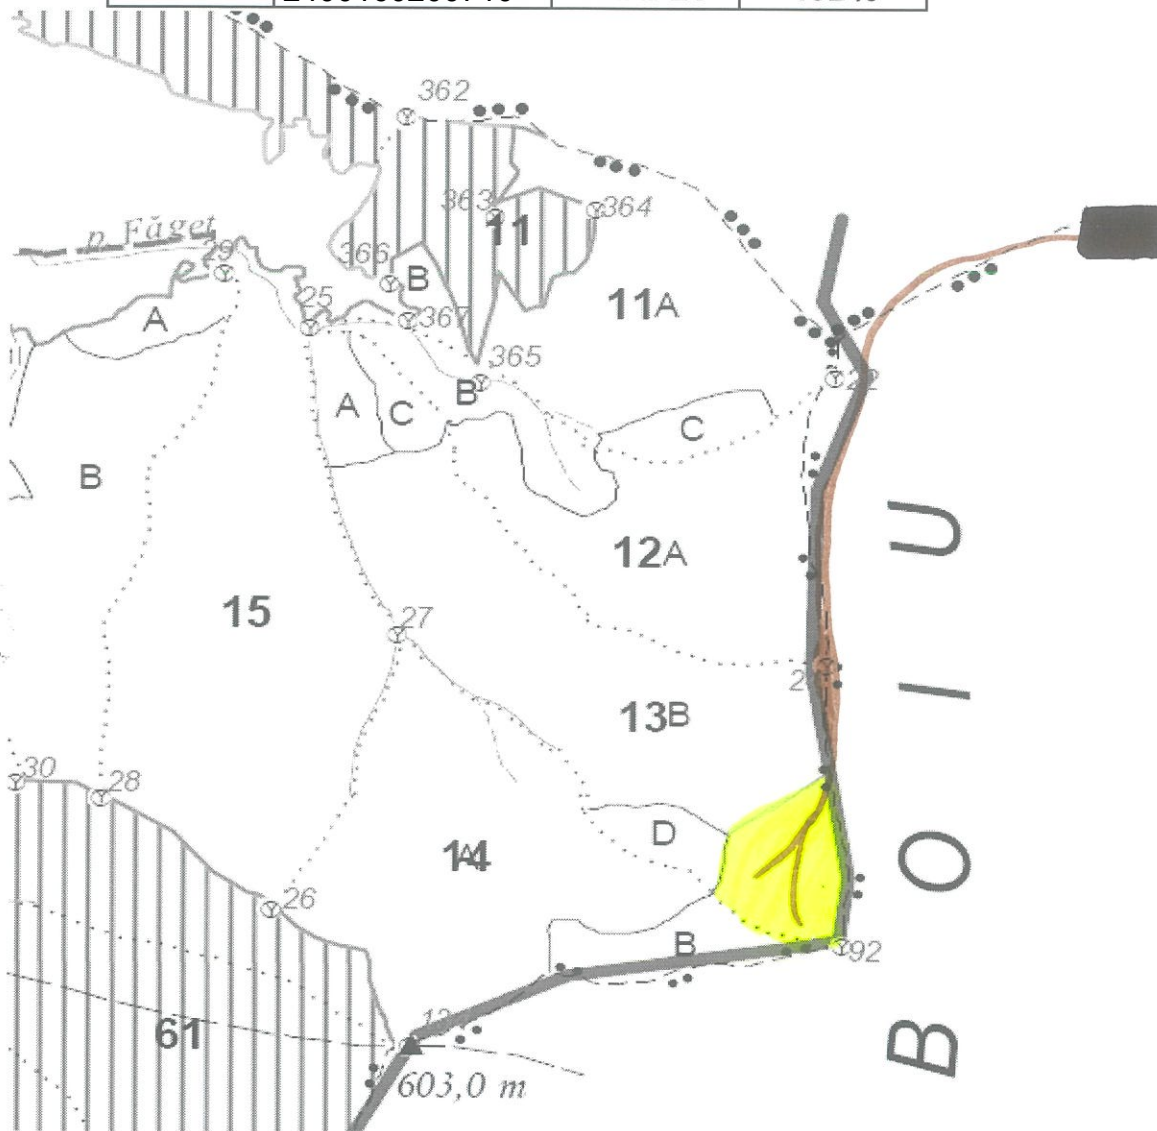

Schita partizii

Fond	Sumal	UP	ua
42	2400160200710	I NADES	13B%

-  - Suprafata parchetului
-  - Cai de acces existente
-  - Platforma primara

Coordonate geografice punct parchet		Coordonate geografice punct platforma primara	
Latitudine	46.295653	Latitudine	46.298739
Longitudine	24.814365	Longitudine	24.825817