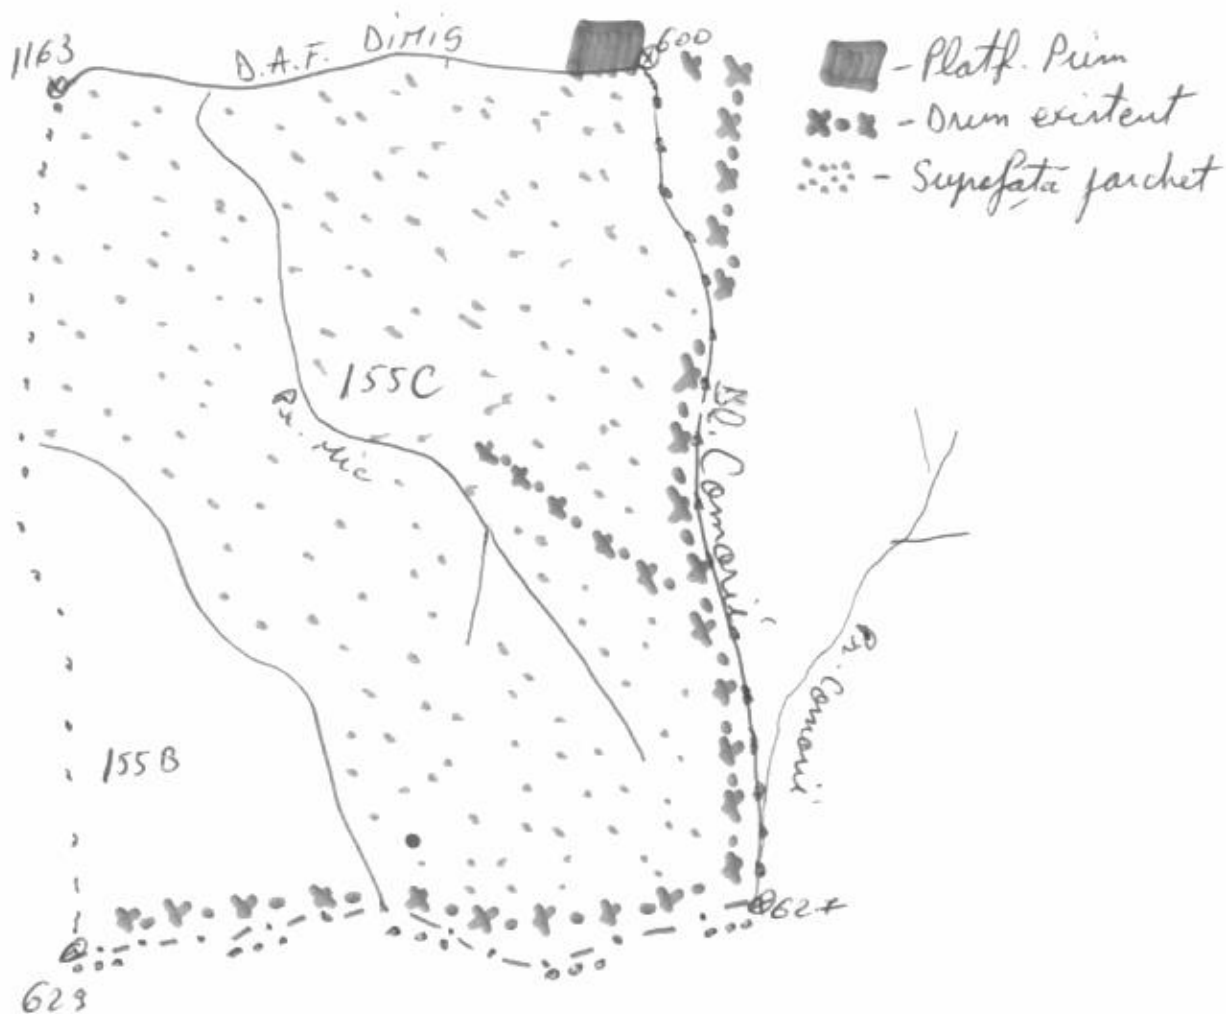

P. 2300/26501730.

Partida 430 Prâul Mic U.A. 155C

Legenda

Coordonate Parchet 45.985751, 22.353138  
Platforma Primara 45.985322, 22.358619