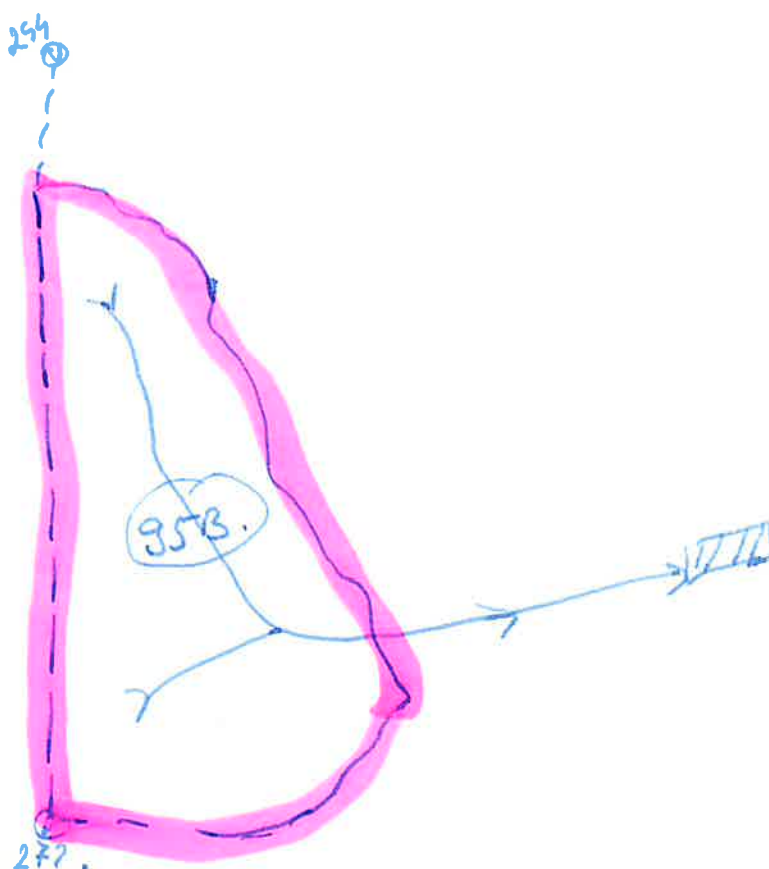

### Schita parchetului

Partida nr. 2186 denumirea RÂSCA MARE

UP nr. I denumire DUMBRĂVEȘI

u. a. 95-B.

Cantonul nr. 6 denumirea PROD.

- limita parchet 
- dr. scos – apropiat 
- platforma primara 
- borna O

Coordonate:

Parchet: - lat: 46. 251896

- long. 24. 638016

Rampa: - lat. 46. 252563

- long. 24. 639760