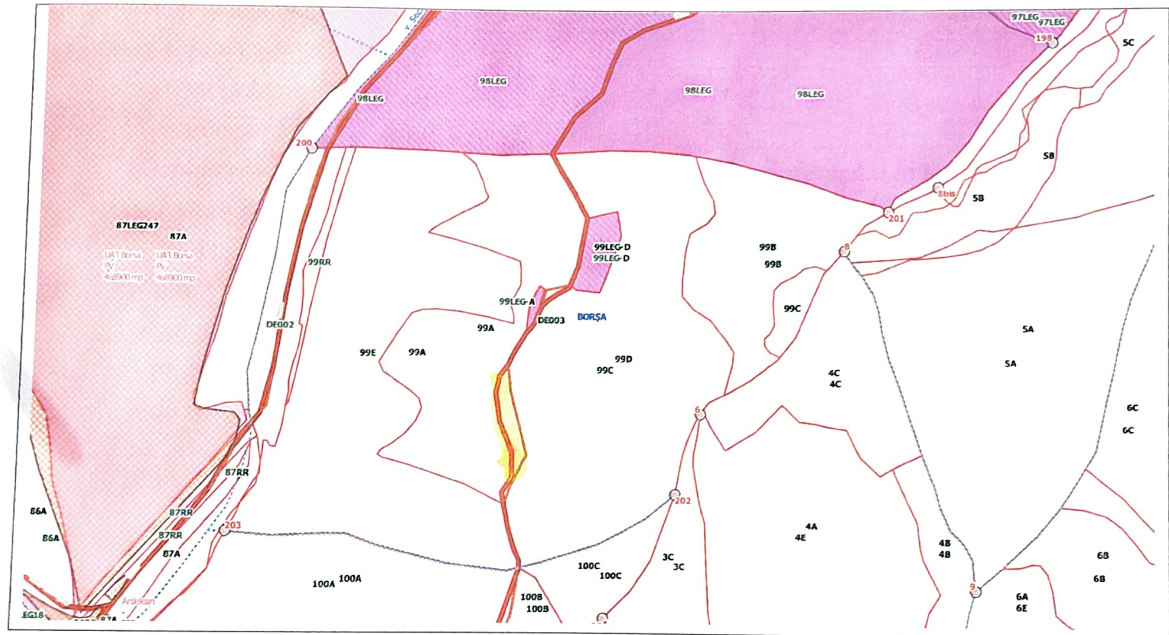

77
11.12.2023.

SCHITA PARCHETULUI

DIRECȚIA SILVICĂ MARAMUREȘ
OCOLUL SILVIC BORDA
Nr. 3867
Ziua 11 Luna 12 Anul 2023.

Partida nr.	Nr. SUMAL	UP	u.a	Natura produsului	Coordonate parchet		Coordonate platforma primara	
					LONG	LAT	LONG	LAT
184	2300853600470	XI	99 C	Acc I	24.732185	47.701727	24.732337	47.701556

LEGENDA

Suprafata parchetului	
Platforma primara	
Drum de scos apropiat existent	
Drum de scos apropiat necesar	
Parau	
Caile de colectare trece/nu trece prin proprietati private	NLI
Platforma Primara este amplasata in afara fondului forestier national da/nu	NH