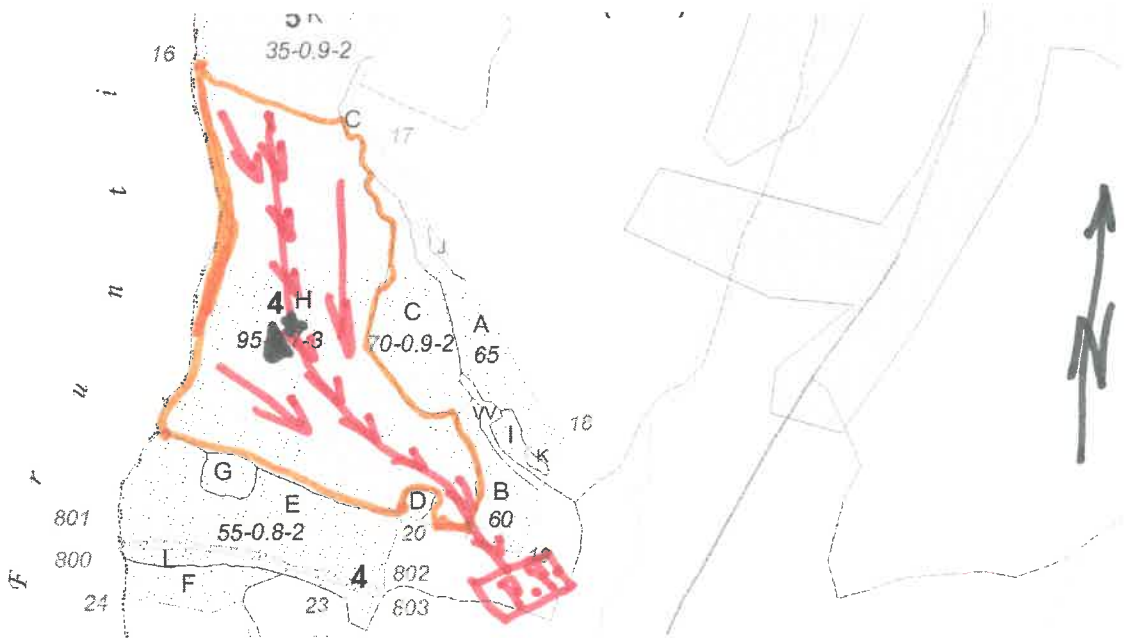

13294/7. XI. 2023

SCHITA PARCHETULUI SI A PLATFORMEI PRIMARE
APV 2300006802080/ 553 Leaua

COORDONATE PARCHET	
Lat: 46.512683	Long: 27.238291
COORDONATE PLATFORMA PRIMARA	
Lat: 46.509329	Long: 27.244506
Lat:	Long:

LEGENDA:

-  Parcel
-  Drum de pământ.
-  Direcție de scos.
-  Rampă.
-  Coordonate GPS.

Intocmit:
Th. Vlasie Neculai