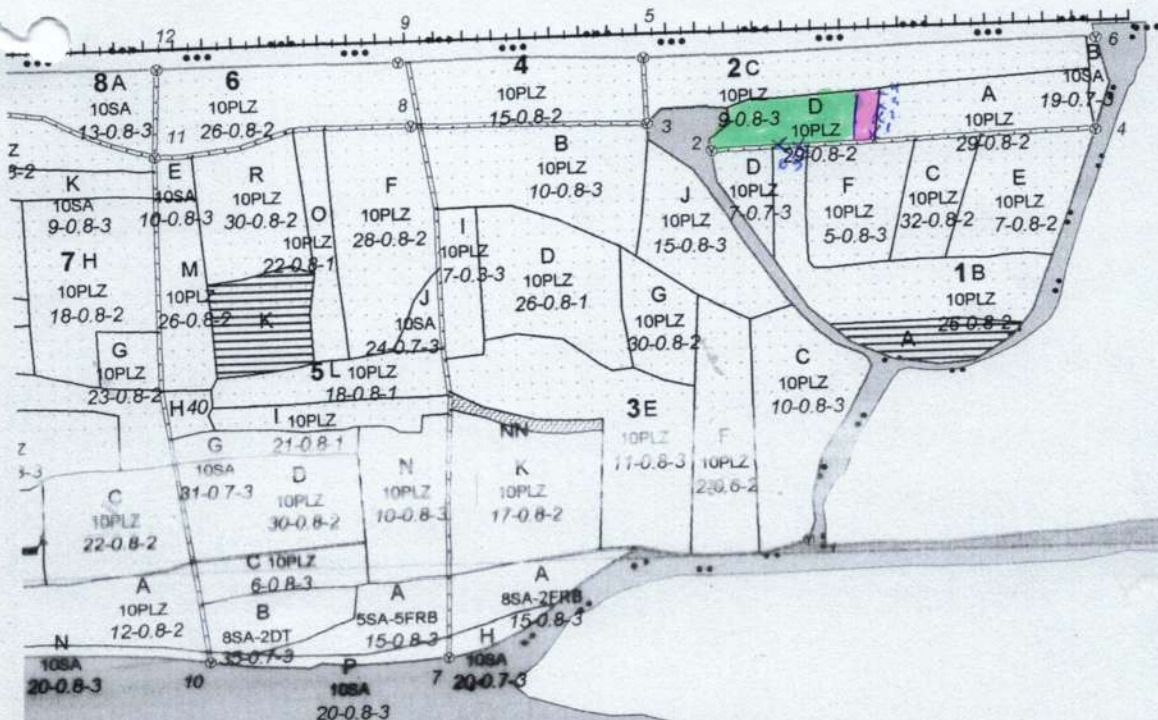

P274 In CO. Dumănești

Coordonate Bulet

N 44.211720°

E 027.670320°

Coordonate Platformă Dumănești

N 44.212070°

E 027.670230°

Ma 2D

LEBĂDA I
(1-8)

E H L I U

UNITATE