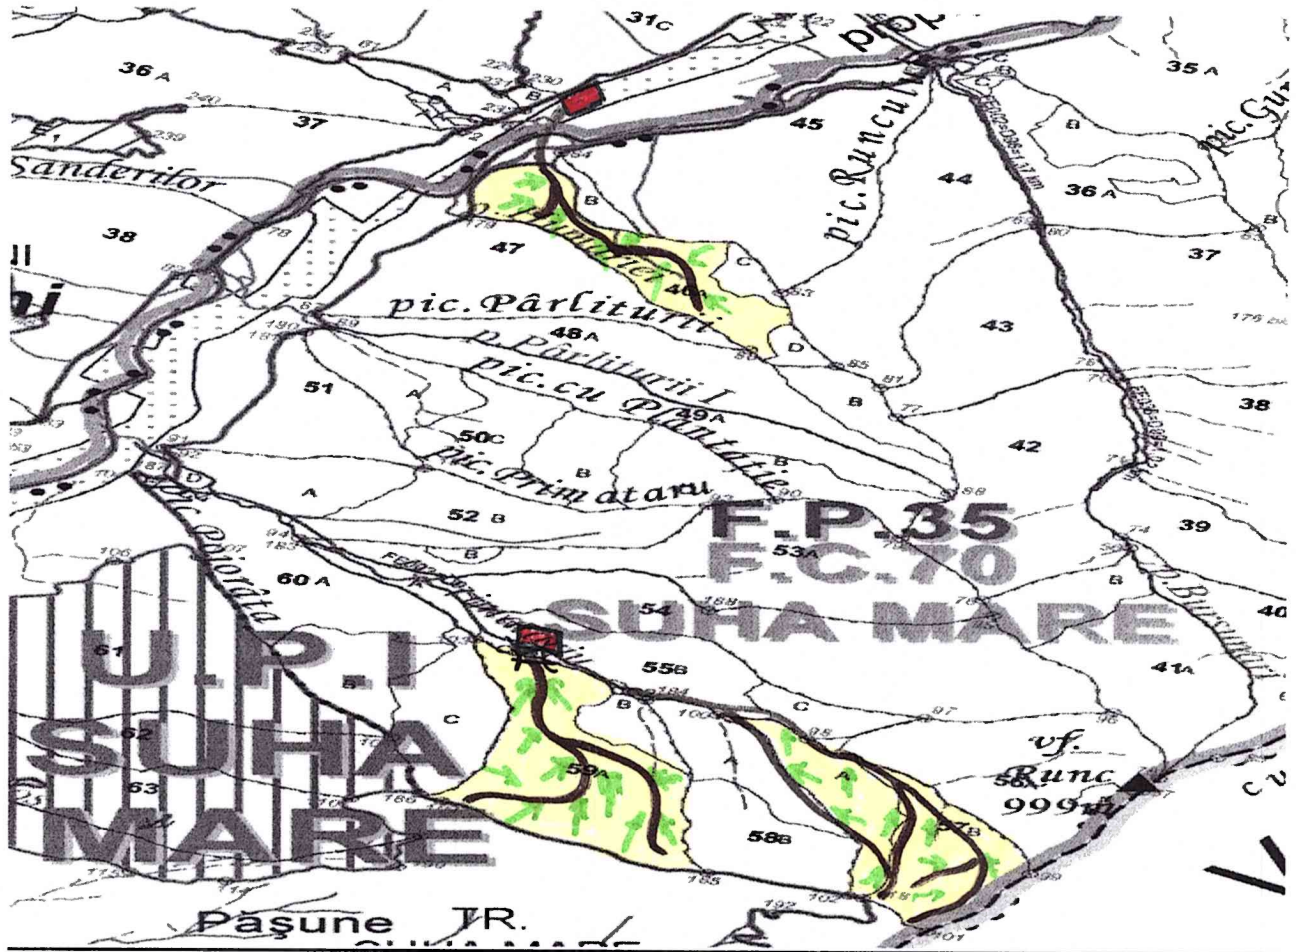

## LEGENDĂ

Suprafata parchetului: 81,34 ha

Limită de parcelă 

Bornă parcelară: 86, 179, 98, 99, 101, 102, 118, 103, 109, 185.

Drum autoforestier 

Limită și indicativ de subparcelă  A

Pârâu 

Coordonate GPS parchet:

Căi de colectare pt. scos-apropiat  u.a. 46A Lat: 47.378515/ Long:25.992656

Căi de colectare pt. Adunat  u.a. 57B Lat: 47.347792/ Long:26.001819

Platformă primară  u.a. 57A Lat: 47.349435/ Long:26.000575