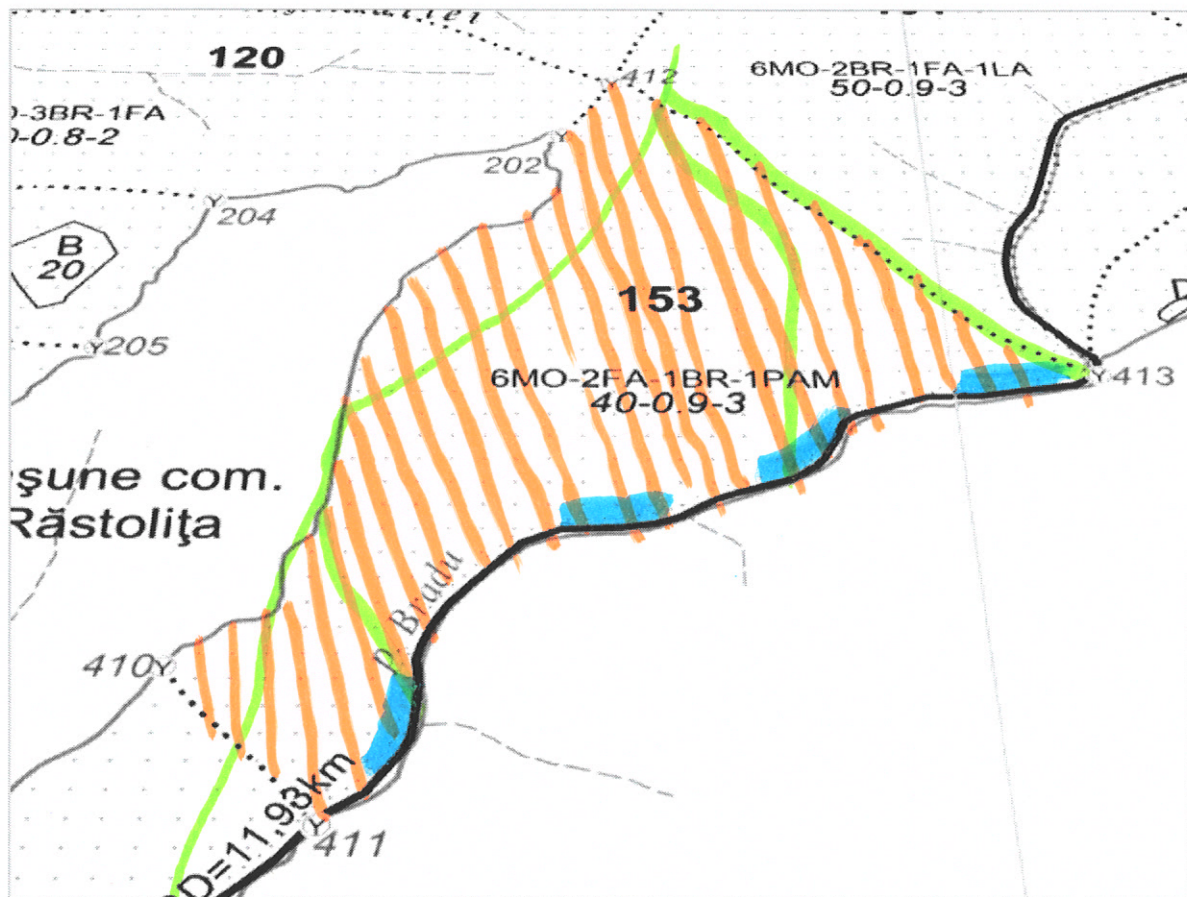

Schita partizii

Număr A.P.V. FOND	Număr A.P.V. SUMAL	U.P.	u.a.	Coordonate geografice punct parchet		Coordonate geografice punct platformă primară	
				Latitudine	Longitudine	Latitudine	Longitudine
653	2300157300810	V	153	47.044232	25.088343	47.040998	25.087008

-  - Suprafata parchetului
-  - Cai de acces existente
-  - Platforma primara