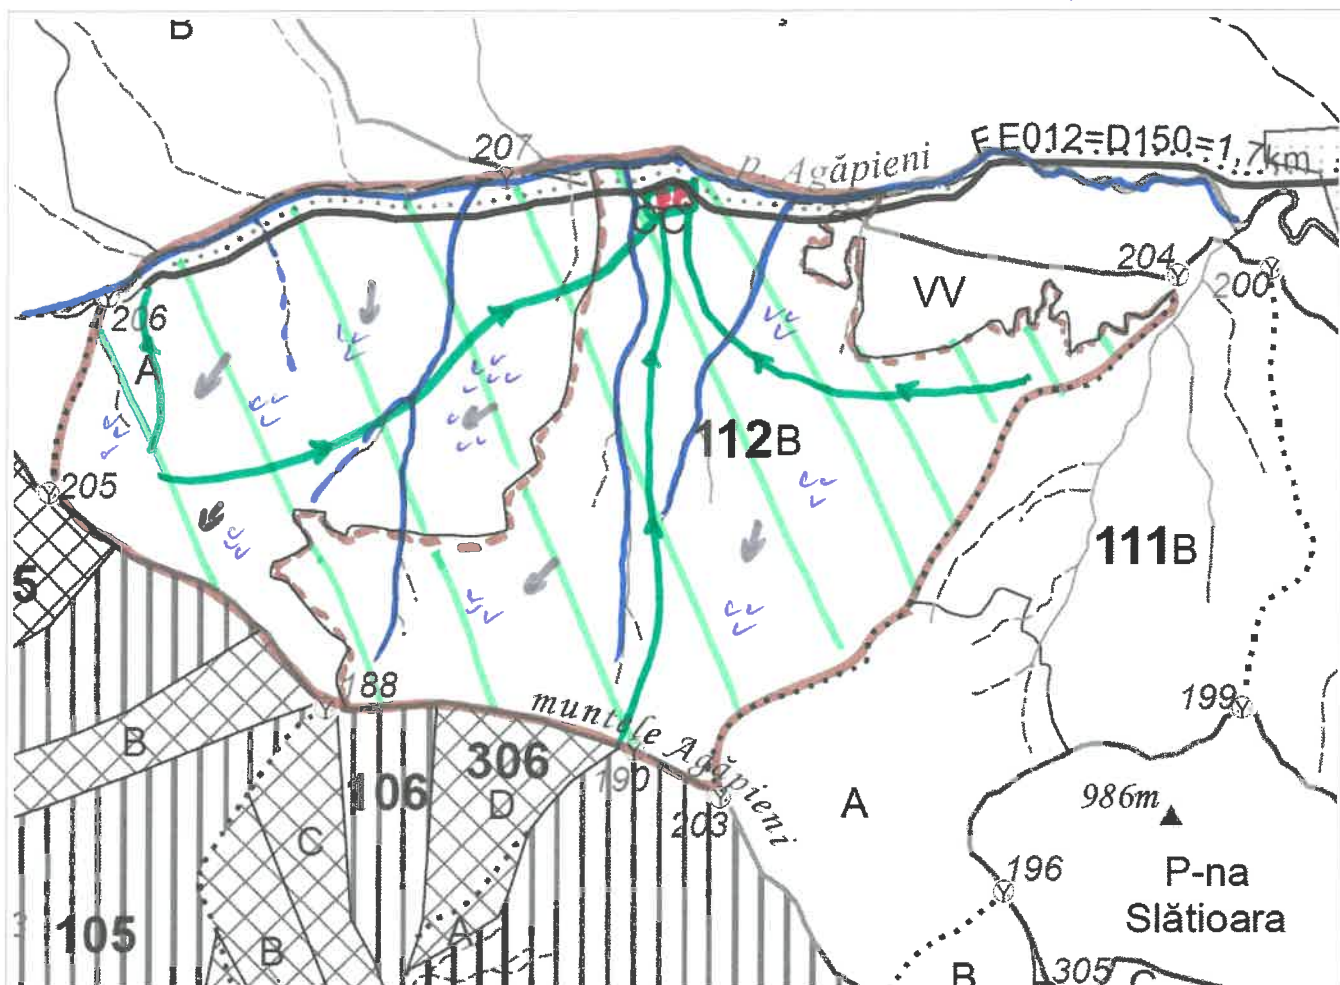

**DIRECTIA SILVICA NEAMT
OCOLUL SILVIC PIPIRIG**

SCHIȚA PARCHETULUI ȘI A PLATFORMEI PRIMARE

U.P. **II MIHĂIEȚI** u.a. 112A,B Partida **FOND/SUMAL 598/240002302740**

Drum auto forestier		Coordonate geografice
Drum de tractor existent		
Drum de tractor propus		Parchet : 47.213229 25.974735
Parau		Platforma primara : 47.217023 25.977144
Limita parcelara		
Limita de subparcela		
Directia de doborare a arborilor		
Directia de colectare a arborilor		
Platforma primara		
Parcare autovehicule		
Pichet de incendiu		
Loc de odihna si pentru fumat		
Teren cu fenomene de inmlastinare		
Portiuni cu fenomene de alunecare		
Delimitare parchet		
Portiuni cu panta mare		
Portiuni cu roca la suprafata		