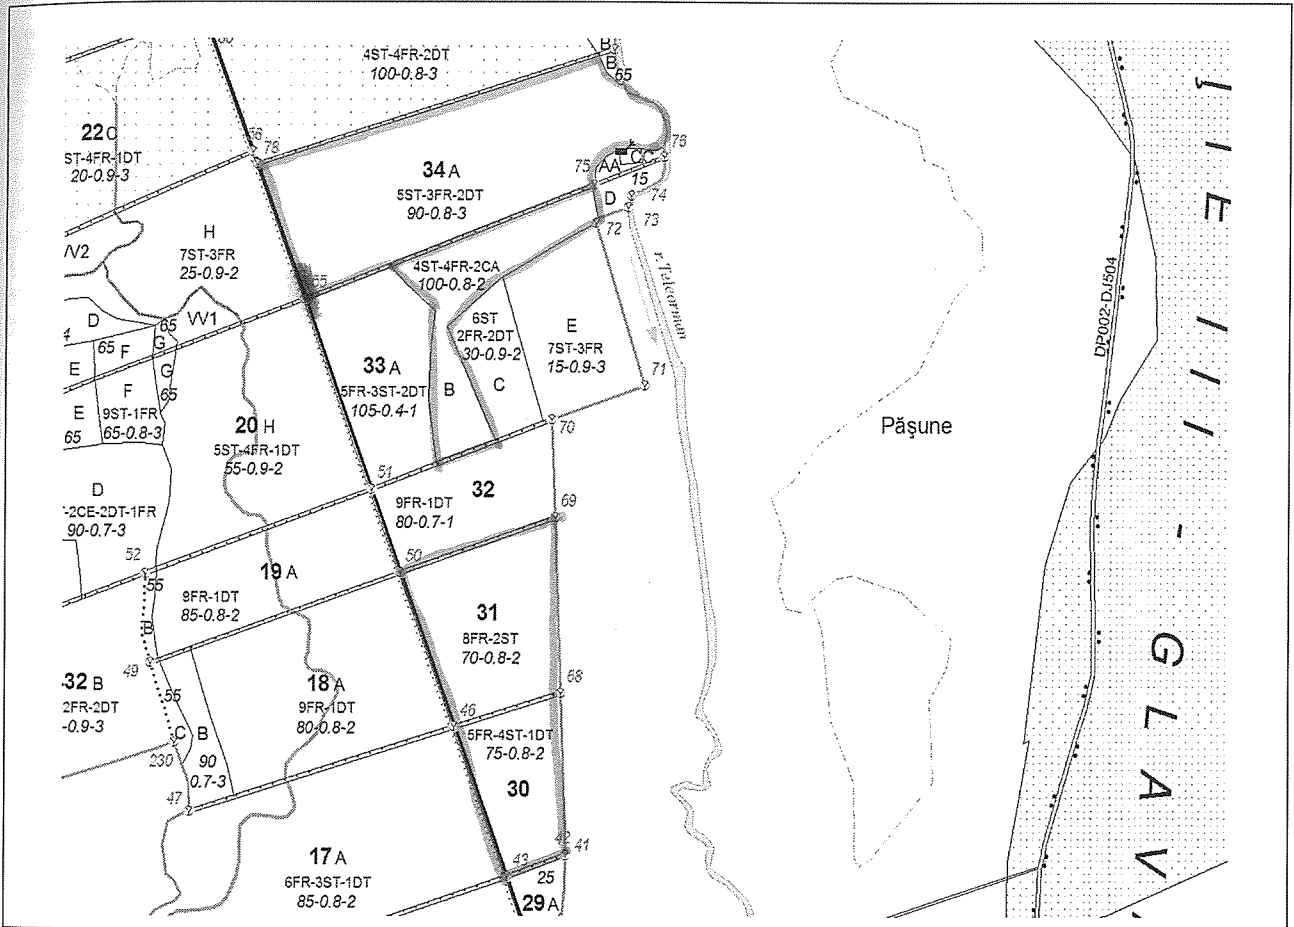

DIRECTIA SILVICA TELEORMAN
OCOLUL SILVIC SLAVESTI

SCHITA PARCHETULUI SI A PLATFORMEI PRIMARE

UP. <i>1 Slavești</i>	Ua. <i>30, 31</i> <i>33B, 34A</i>	Partida <i>732 Peri</i>	Sumal
--------------------------	--------------------------------------	----------------------------	-------

Drum auto forestier		Coordonate geografice	
Drum de tractor existent		PARCHET	<i>44.230482N</i>
Drum de tractor propus			<i>25.247587E</i>
Rau / Parau		PLATFORMA PRIMARA	<i>44.229009N</i>
Limita parcelara			<i>25.243477E</i>
Limita subparcelare			
Platforma primara			
Pichet de incendiu			
Loc de odihna si fumat			
Delimitare parchet			