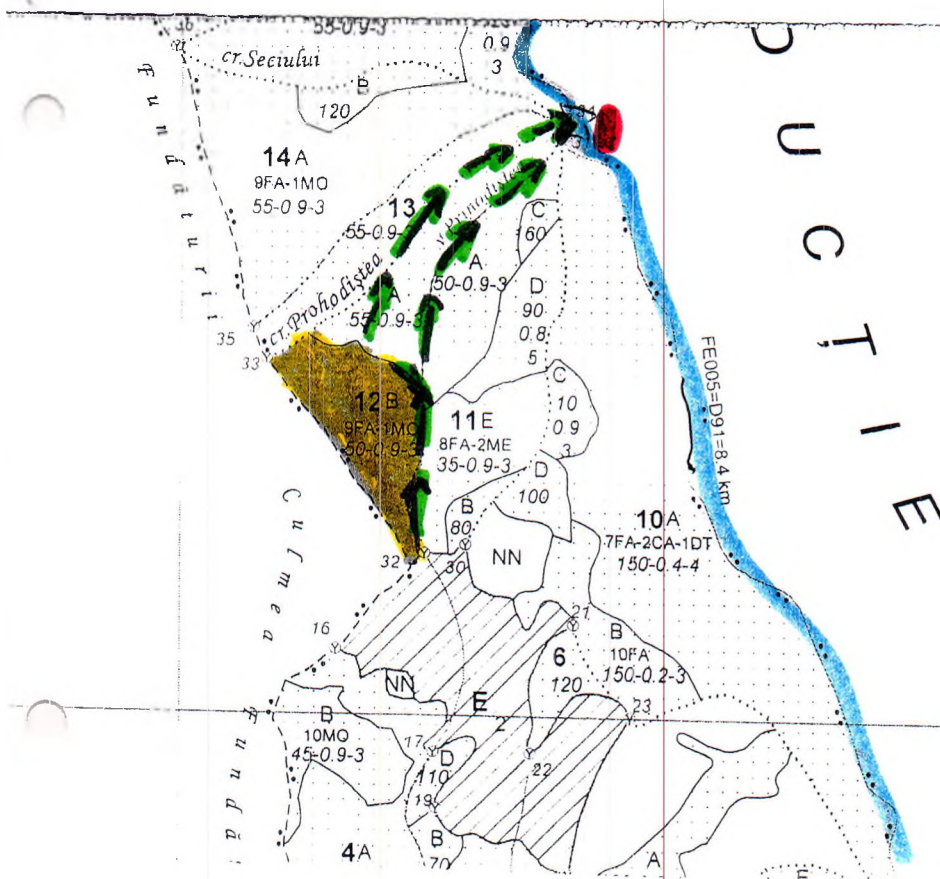

REGIA NAȚIONALĂ A PĂDURILOR – ROMSILVA
DIRECȚIA SILVICĂ GORJ
OCOLUL SILVIC POLOVRAGI

telefon: 0253/476156; fax: 0253/476020; cod fiscal: 1590120;
 Com. Polovragi, str.Principală nr....., E-mail: ospolovr@targuiju.rosilva.ro

SCHITA PARCHETULUI 3 SECI, SUMAL 2200191808500

UP	Ua	Vol. mc	Sup. ha	Fel taiere	Accesibilitate	Coordonate parchet		Coordonate platform primara	
						Lat N	Long E	Lat N	Long E
II	12B	768,96	11,19	RARITURI	NESETAT	45.205654	23.768224	45.212675	23.774870

enda:

	Suprafata parchetului		Podet traversare
	Traseu de scos apropiat cu TAF		Stancarie
	Platforma primara		Delimitare parchet
	Arbori morti		Ochiuri de regenerare
	RAU OLTET		D.A.F. OLTET

SEF OCOL

FOND FORESTIER