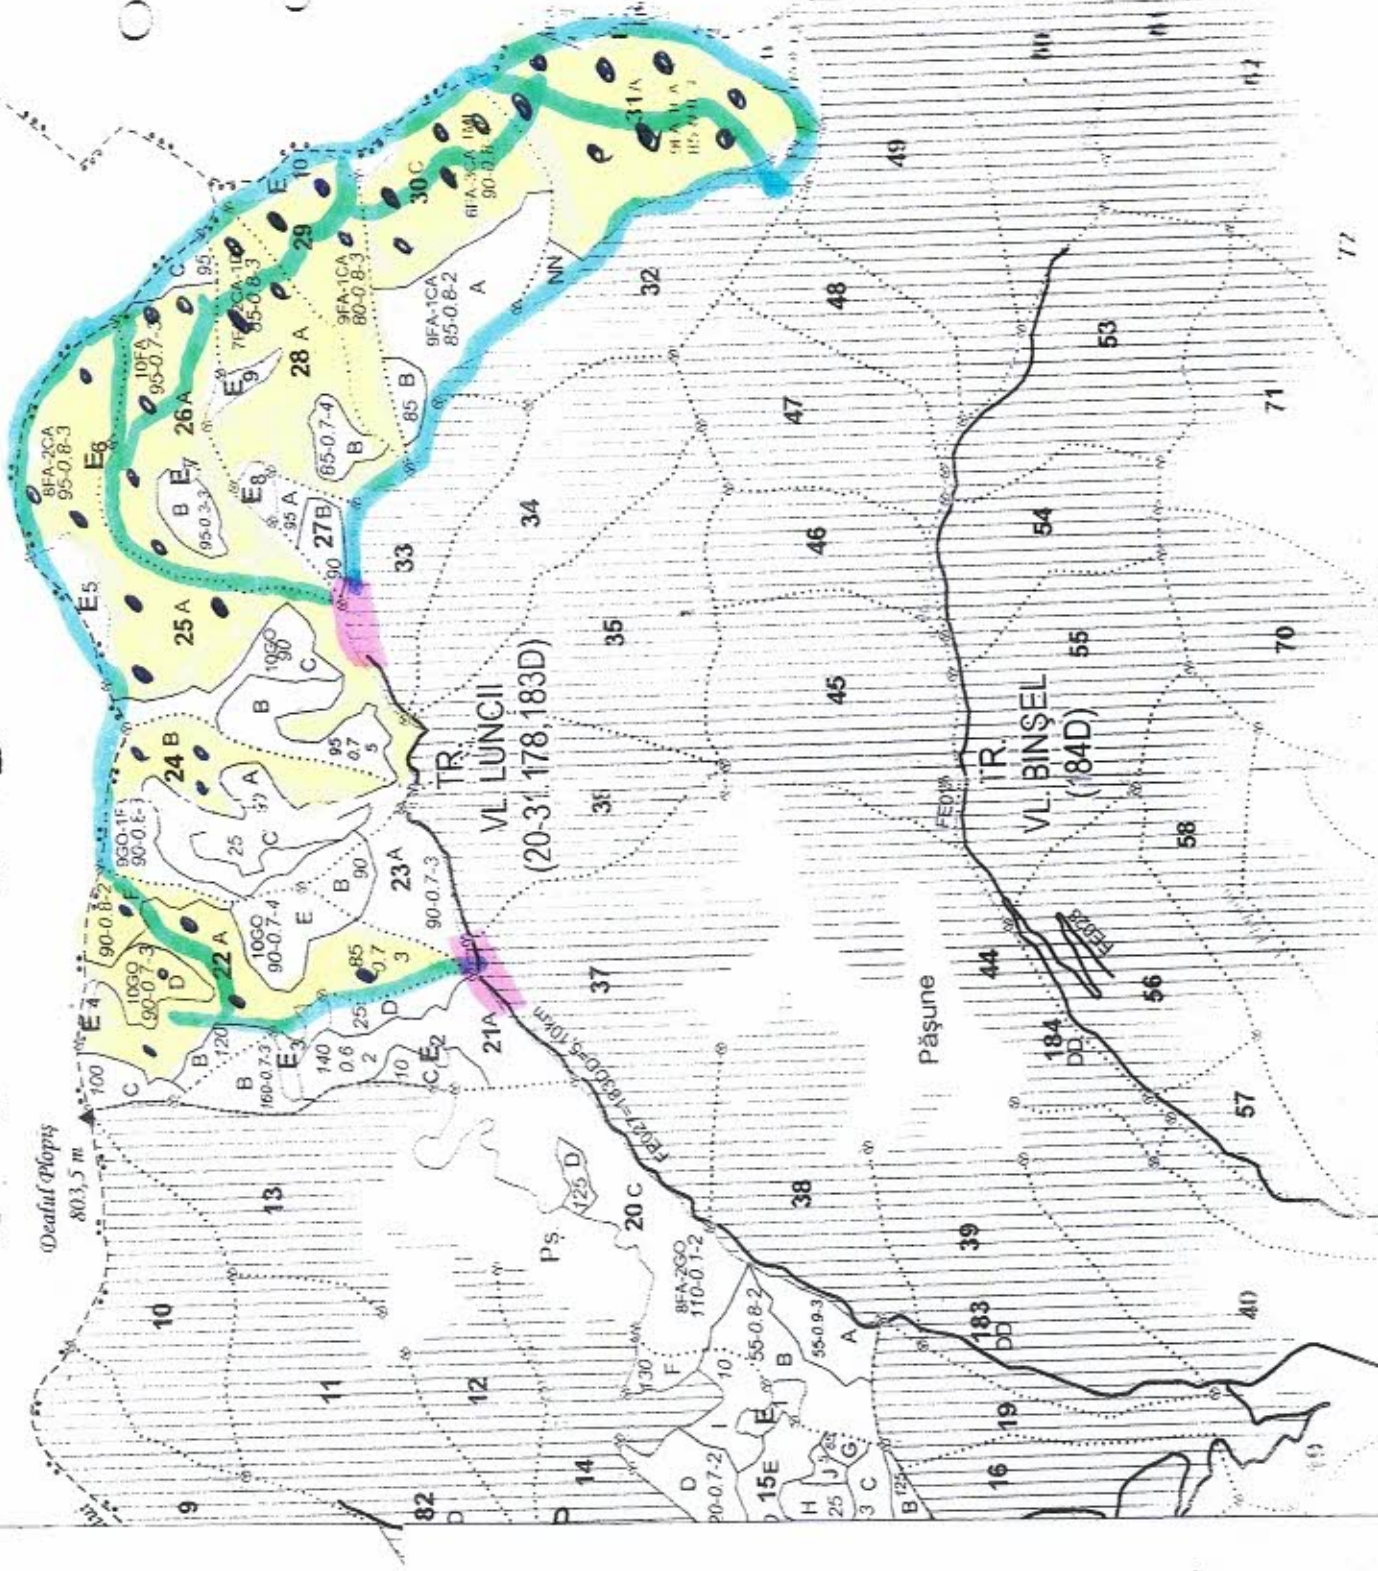

M. E Z I A D

Legenda:

Supra fața parchet
 Traseu scos-optropiat
 Plot formato primar
 Zem mort

Iny Sime Eagen

Intercrit:

[Handwritten signature]

Partida:

Denumire: G5 Bălinta
 a.s. Beiuș: v.P. V

u.a. 22-31

Specificatii

VX/GS 84

-parchet

Latitudine: 46° 28' 08.6"

Longitudine: 22° 55' 01.83"

platforma

Latitudine: 46° 26' 40.2"

primara

Longitudine: 22° 53' 37.4"