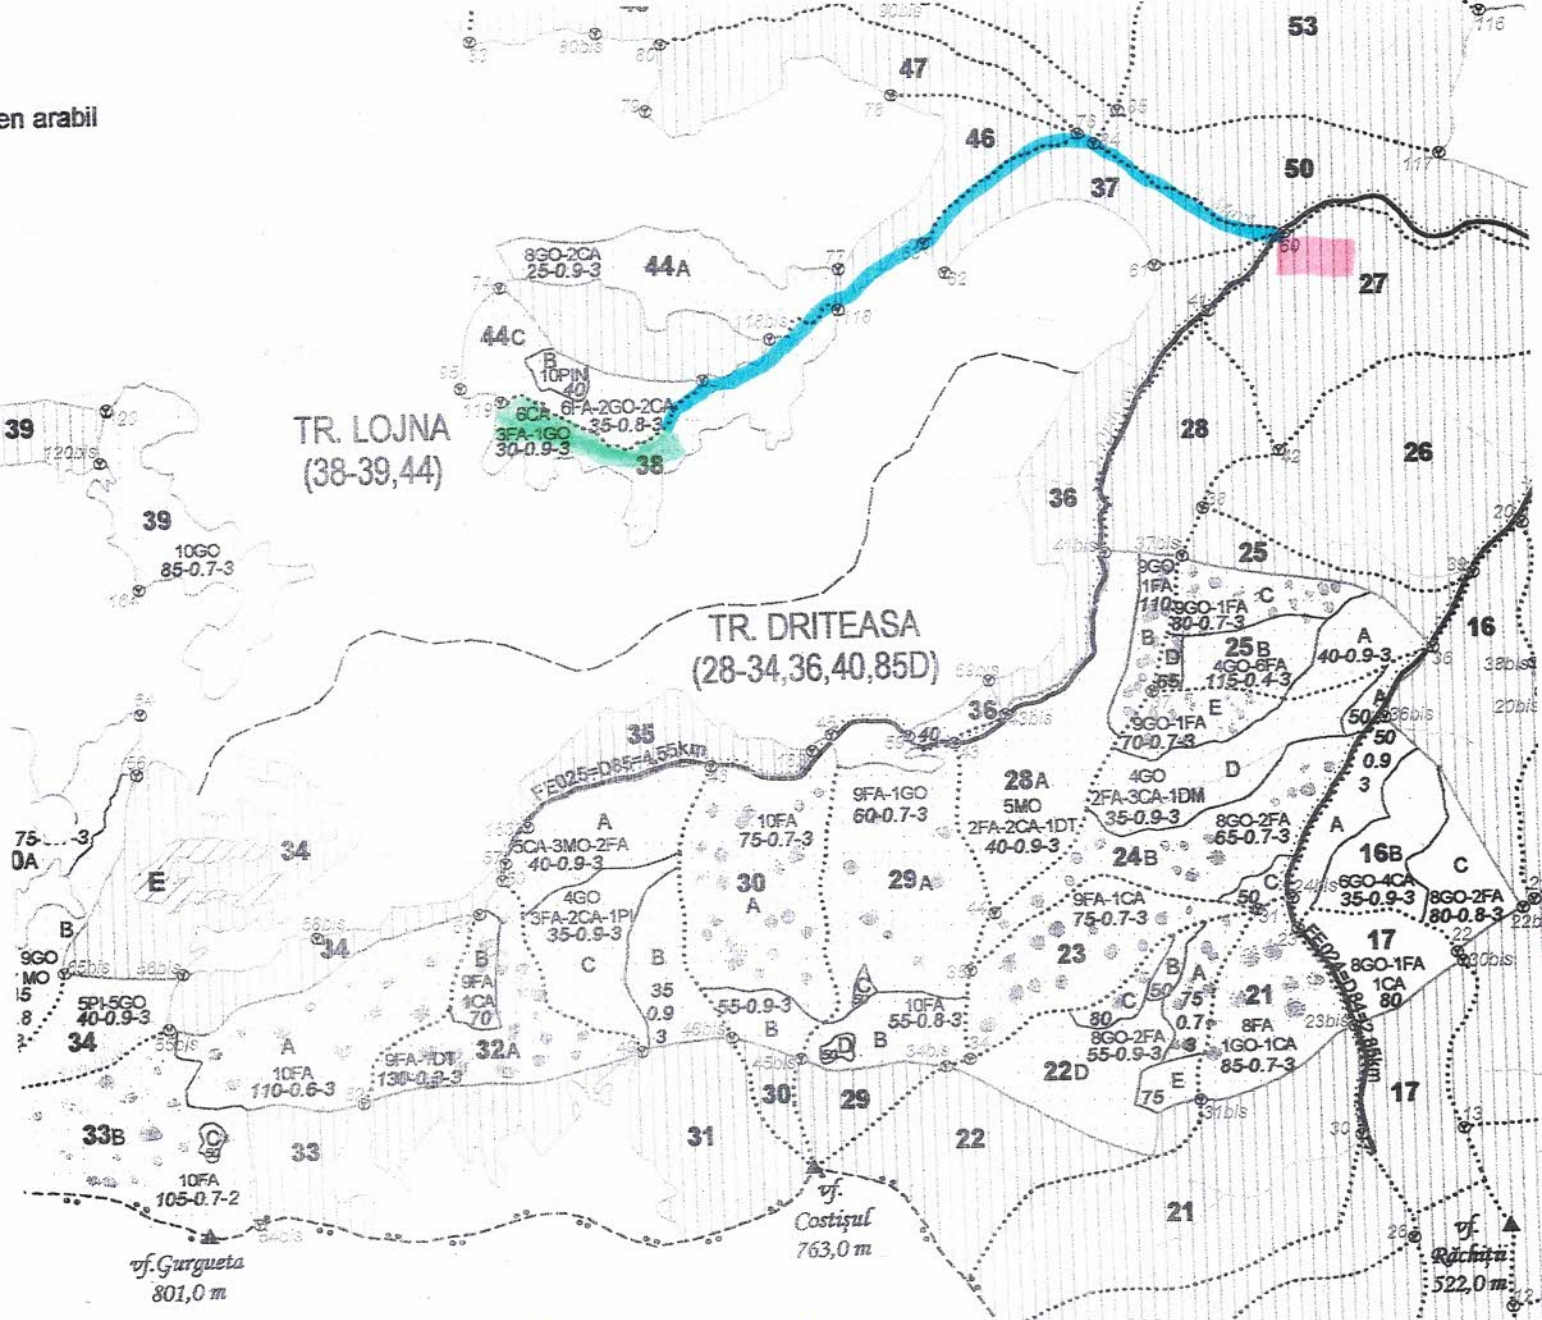

# Legenda P 2295

- suprafață parchet
- drum șos apropiat
- platforma primară

*[Handwritten signature]*

Coordonate parchet

46.560817

22.359936

Coordonate platforma

46.564475

22.379262

vf. Grănița Cremenei  
651,0 m

vf. Costișul  
763,0 m

vf. Gurgueta  
801,0 m

vf. Răchani  
522,0 m