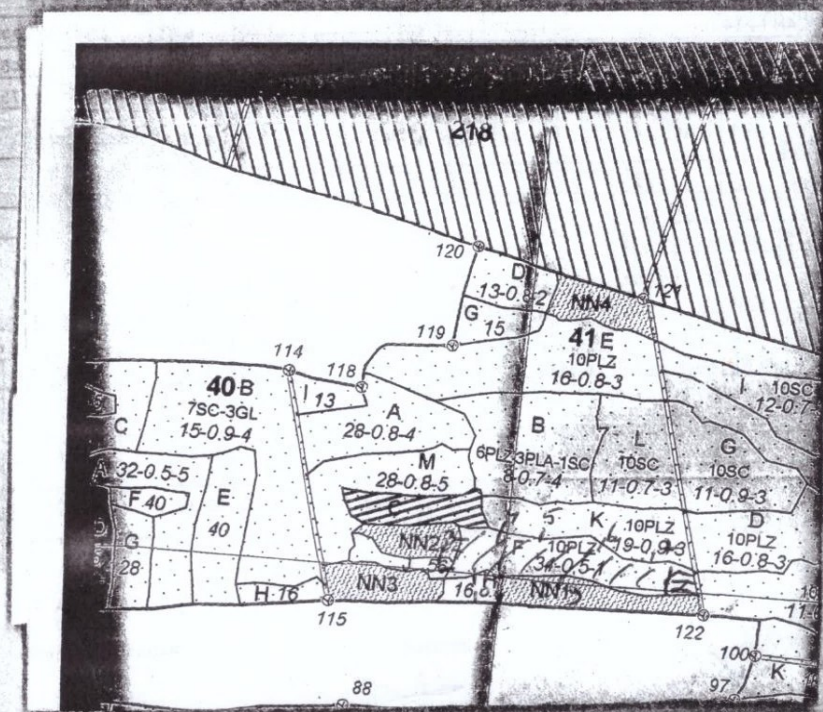

Inregistrat in management in tabelul
 Numerele Sola Semnătura

Schita APV 140 Eneioiu

UP 01 Căsoce
 cu 41 F.

Legenda

 reprofilată peisaj în volan
 platforme primare
 - distanță de reșor egală 250m
 1-10 marcaș potabile DJ.03 02.

Coordonate GPS

LA.

porchet 43.853384

L.G.

22.997502

platforme primare 43.852444

22.998941

intocmit