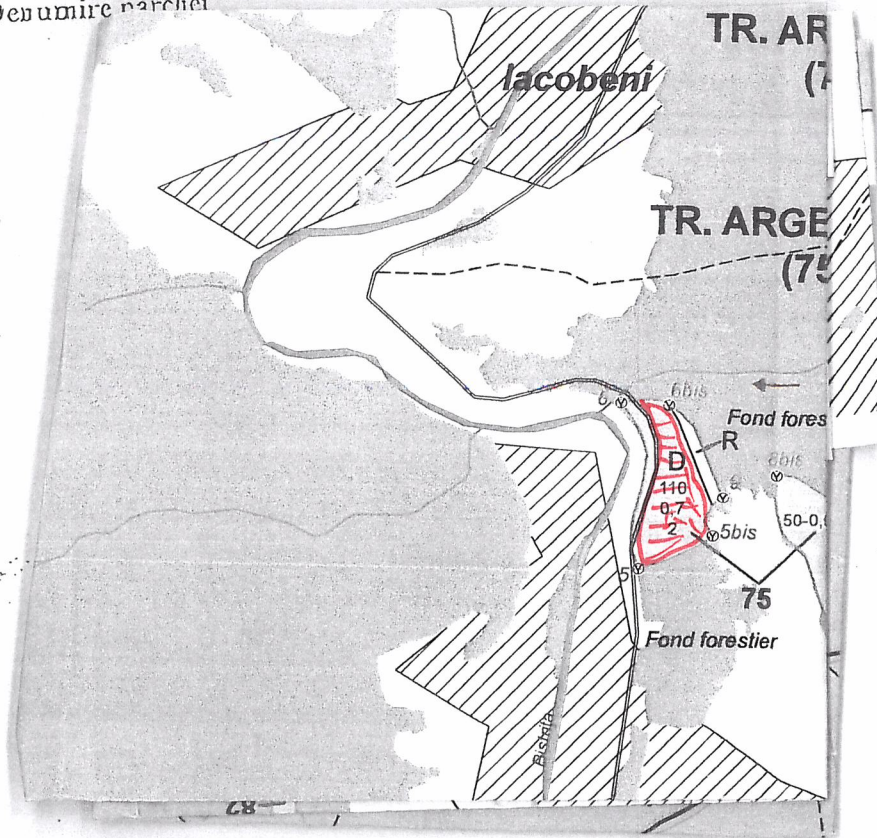

SCHIȚA PARCHETULUI

PARTIDA 9078

UP J Vahreț Dornei

Denumire parchet

u.a. 75 A

LEGENDĂ

Limită de parcelă (dotted line)

Limită și indicativ de subparcelă _____ (solid line)

Bornă parcelară

Drum autoforestier

Suprafata parchetului _____ (solid line)

Căi de colectare pt. adunat

Căi de colectare pt. scos-apropiat

Limită de postă

Platformă primară

Pârâu _____ (solid line)

Podet din lemn traversare parau

Coordonate GPS parchet:

47.381.042

25.358942

Coordonate GPS platforma primara:

47.391.111

25.360.415

47.384113

25.333592

ÎNTOCMIT,