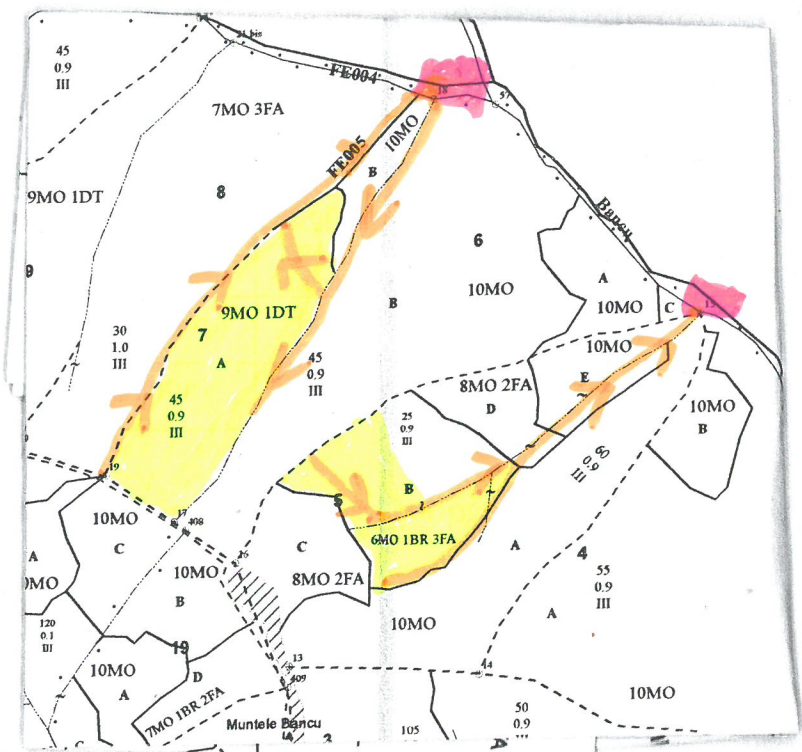

SCIȚĂ PARCHETELUI

PARTIDA **0659**

CP **17**

Denumire parchet **Băneșar**

U.B. **7A, 5B**

LEGENDĂ

Limită de parcelă

Limită și indicativ de subparcelă

Bornă parcelară

Drum autoforestier

Suprafața parchetului

Căi de colectare pt. adunat

Căi de colectare pt. scos-apropiat

Limită de poștașă

Platformă primară

Pârâu

Podet din lemn traversare parau

Coordonate GPS parchet:

47.438484, 25.168207
47.436632, 25.172658

Coordonate GPS platforma primara:

47.443267, 25.174001
47.439293, 25.180943

ÎNTOCMIT, **Dărlă Andrei**

Nume prenume, data **30.07.2024**