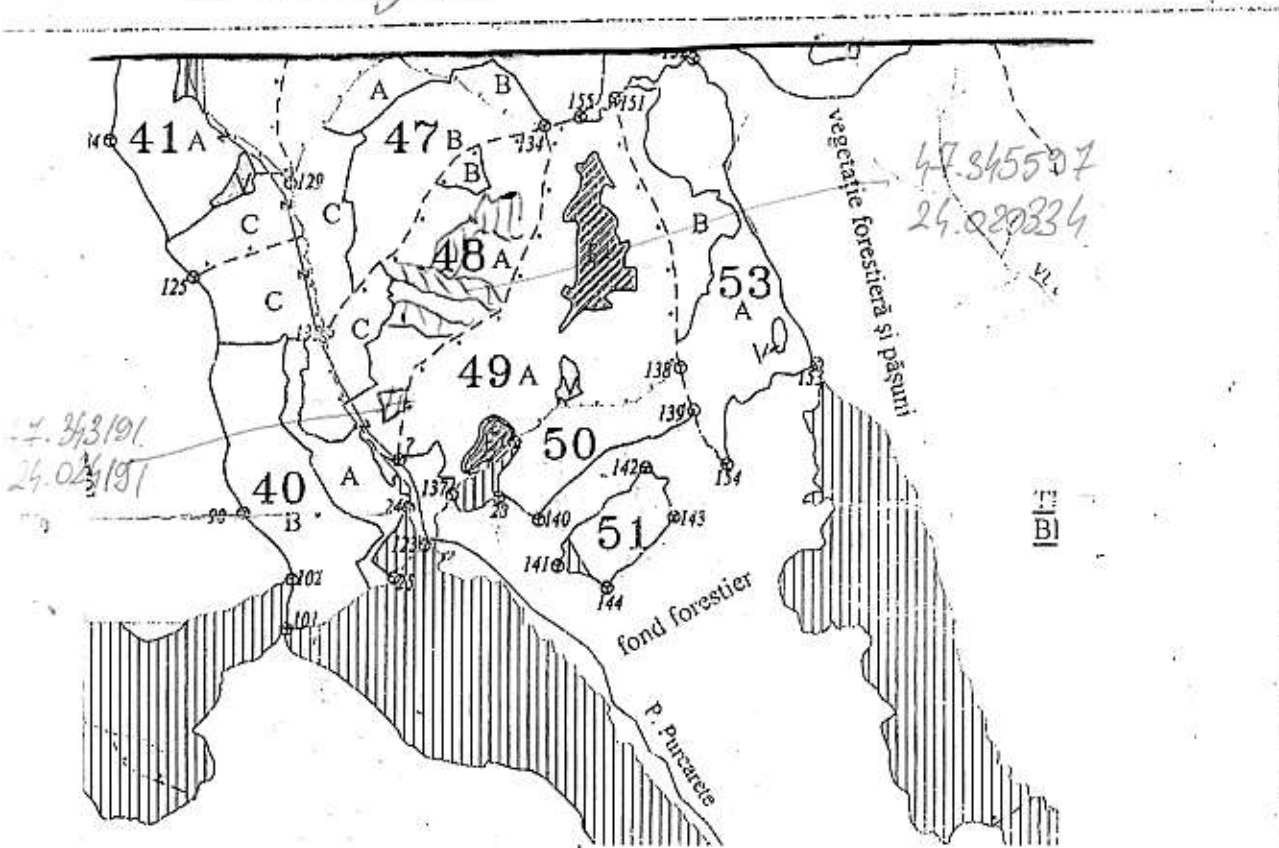

DIRECTIA SILVICA DISTRICTA-NASAUD

OCOLUL SILVIC DECLEAN

DISTRICTUL SILVIC Negulesc

CANTONUL SILVIC Abroto

SCITA PARCNETULUI SI A PLATFORMEI PRIMARE

U.P. VIII Negulesc

U.A. 42A

LEGENDA:

[Hatched Box] - suprafața parchetului [Cross-hatched Box] - platformă primară.

ORDINEA DE LUCRU IN POSTATE	
DOBORAT	COLLECTAT

INTOCMIT: Aug. Stăncu - St