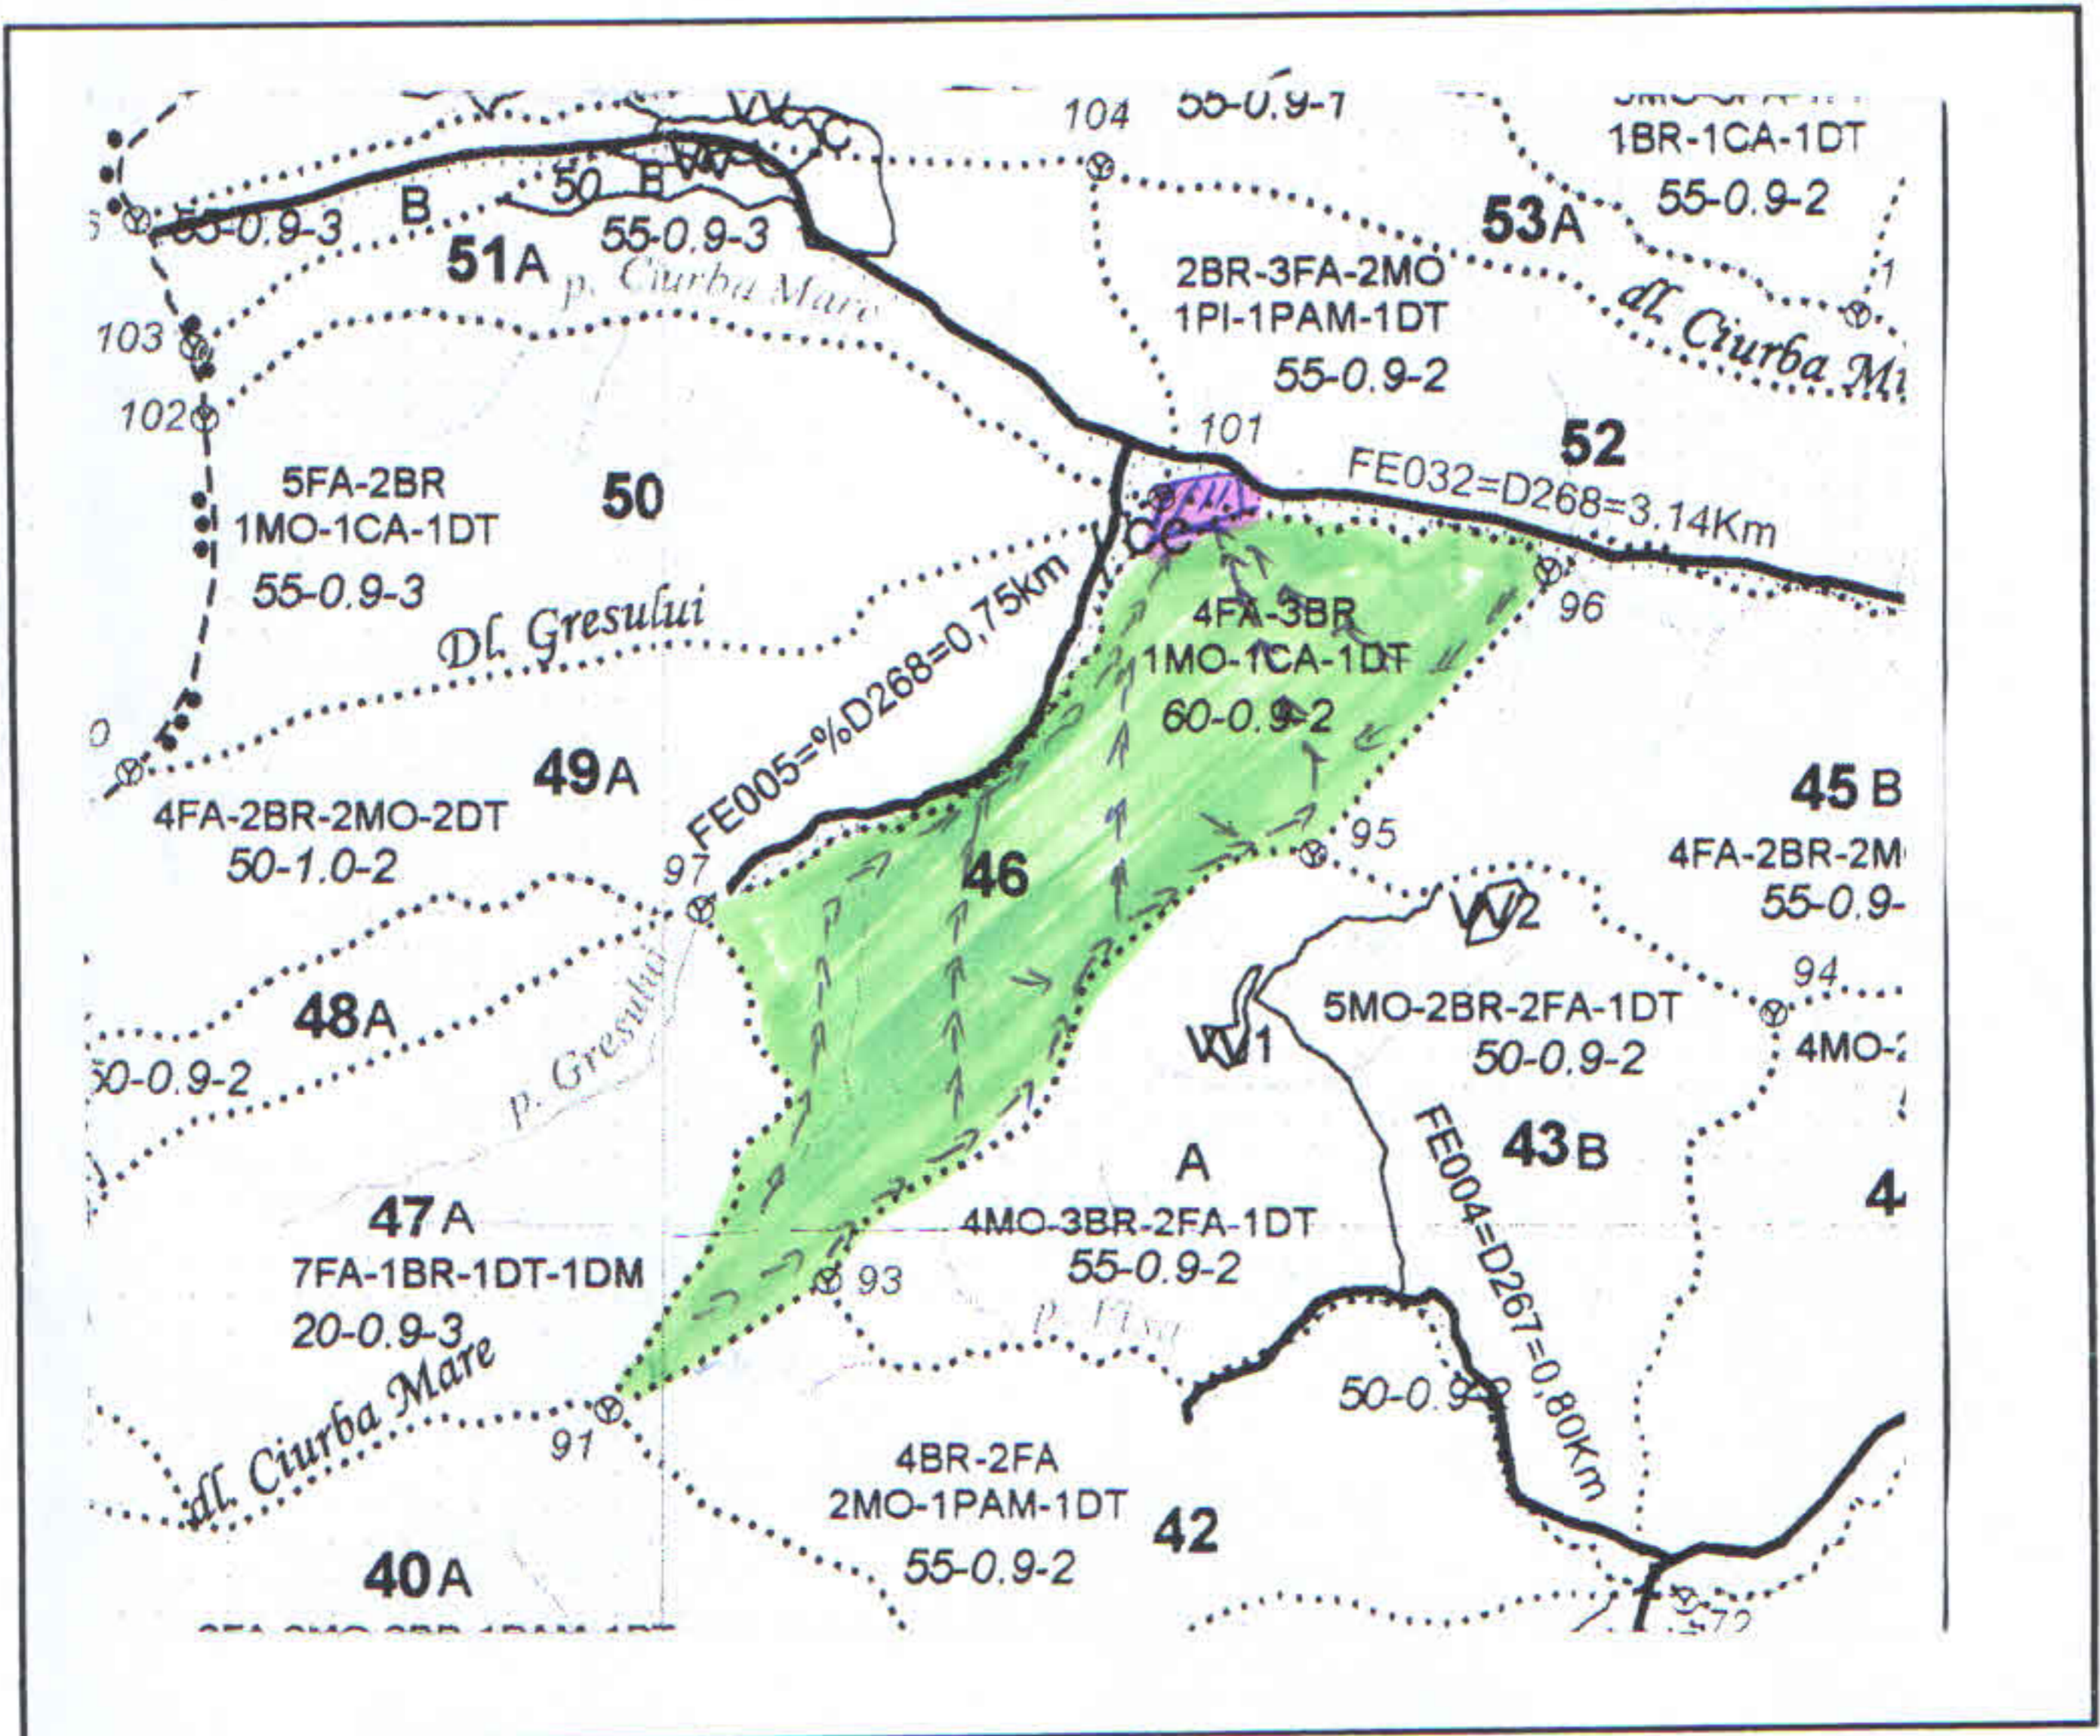

SCHITA PARCHETULUI
 SI A PLATFORMEI PRIMARE

Unitatea de productie
 Unitatea amenajistica

II SOVEJA
hg

PARTIDA : 108

LEGENDA :

- Suprafata parchet
- Platforma primara
- Drum auto
- Cai scos - apropiat

Coordonate	
Parchet	Platforma primara
hg.062141	hg.067258
26.652327	26.655330

Delegat

[Signature]

Titular canton

[Signature]