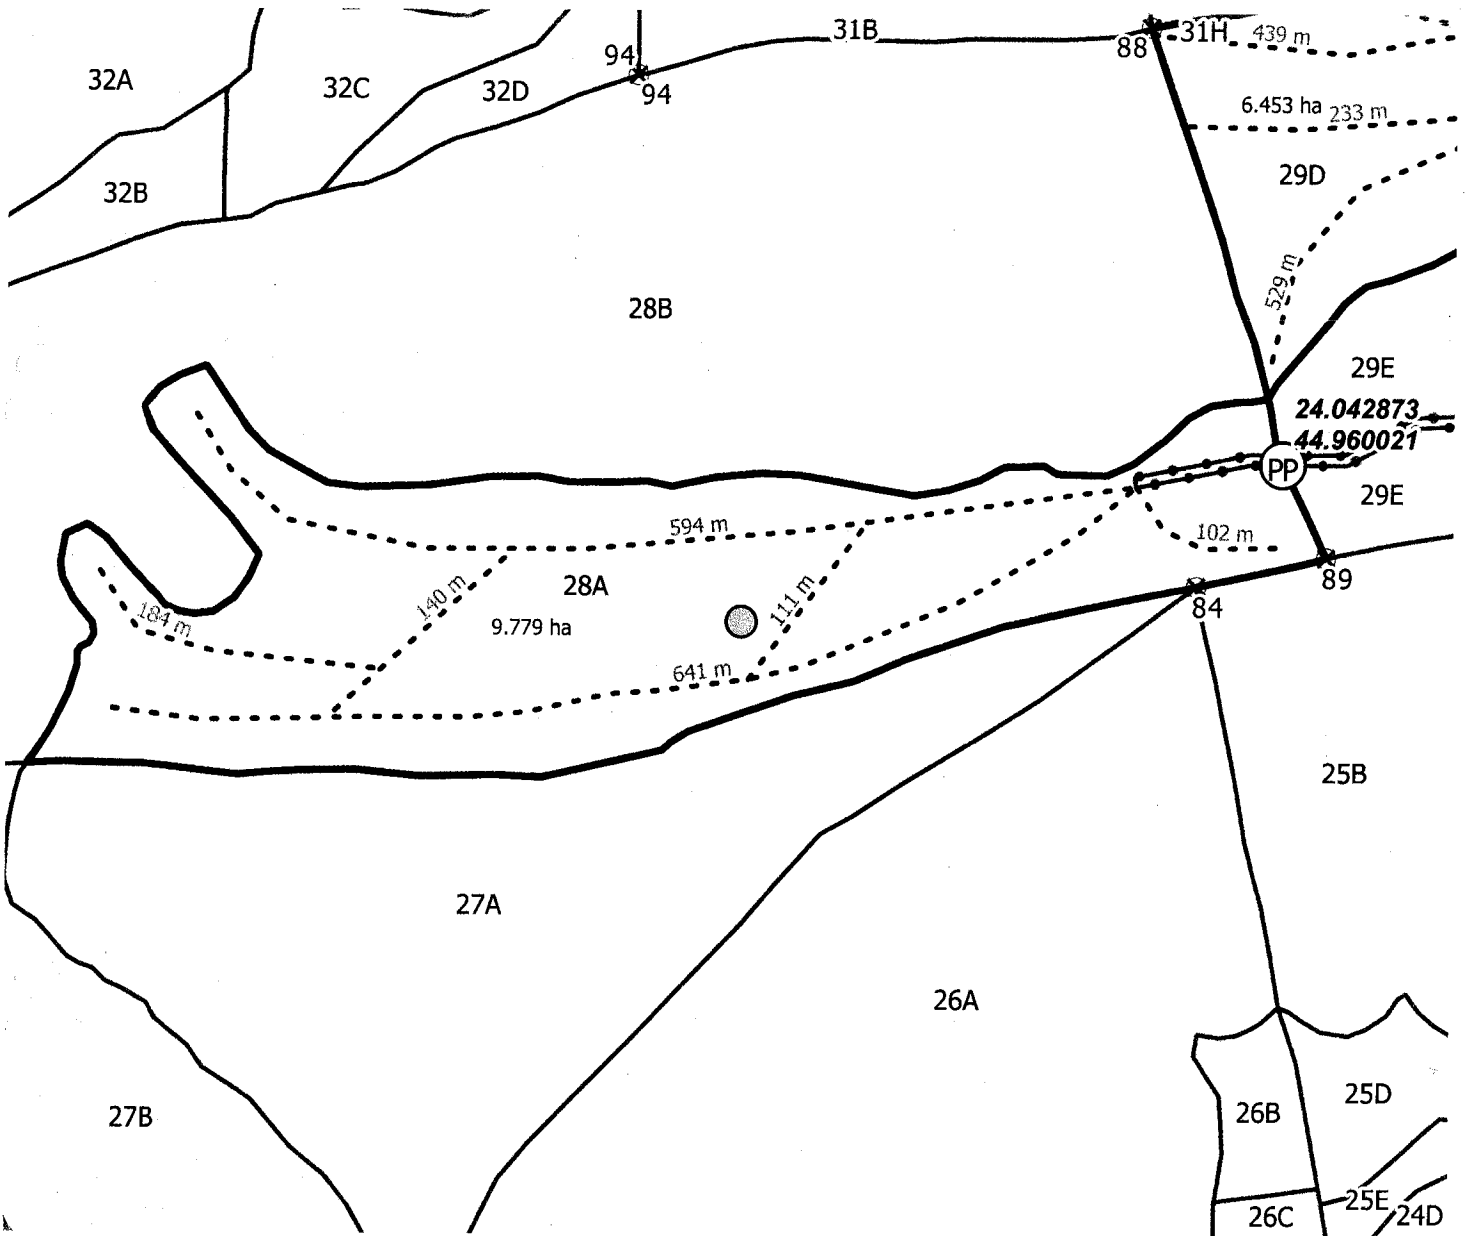

Contează pentru viitor!

SCHITA PARCHETULUI

NR. 575 SUMAL 2300153201400

- Parchet
- PP Platformă primară
- Drum forestier
- - - Drum tractor existent
- - - Drum tractor necesar
- ▬ drum public
- ▭ Delimitare parchet
- ▭ Delimitare platformă
- ▭ Zonă stâncărie

DISTANTA SCOS APROPIAT 1:250.....

TRANSPORT DAF Vale lui Traian

PANTA 25°.....

Parchetul se situeaza/ nu se situeaza in cadrul unei arii protejate

Caile de colectare trec/ nu trec prin proprietati particulare

SCARA

1:22,066.037376

INTOCMIT,
Cherăsoiu