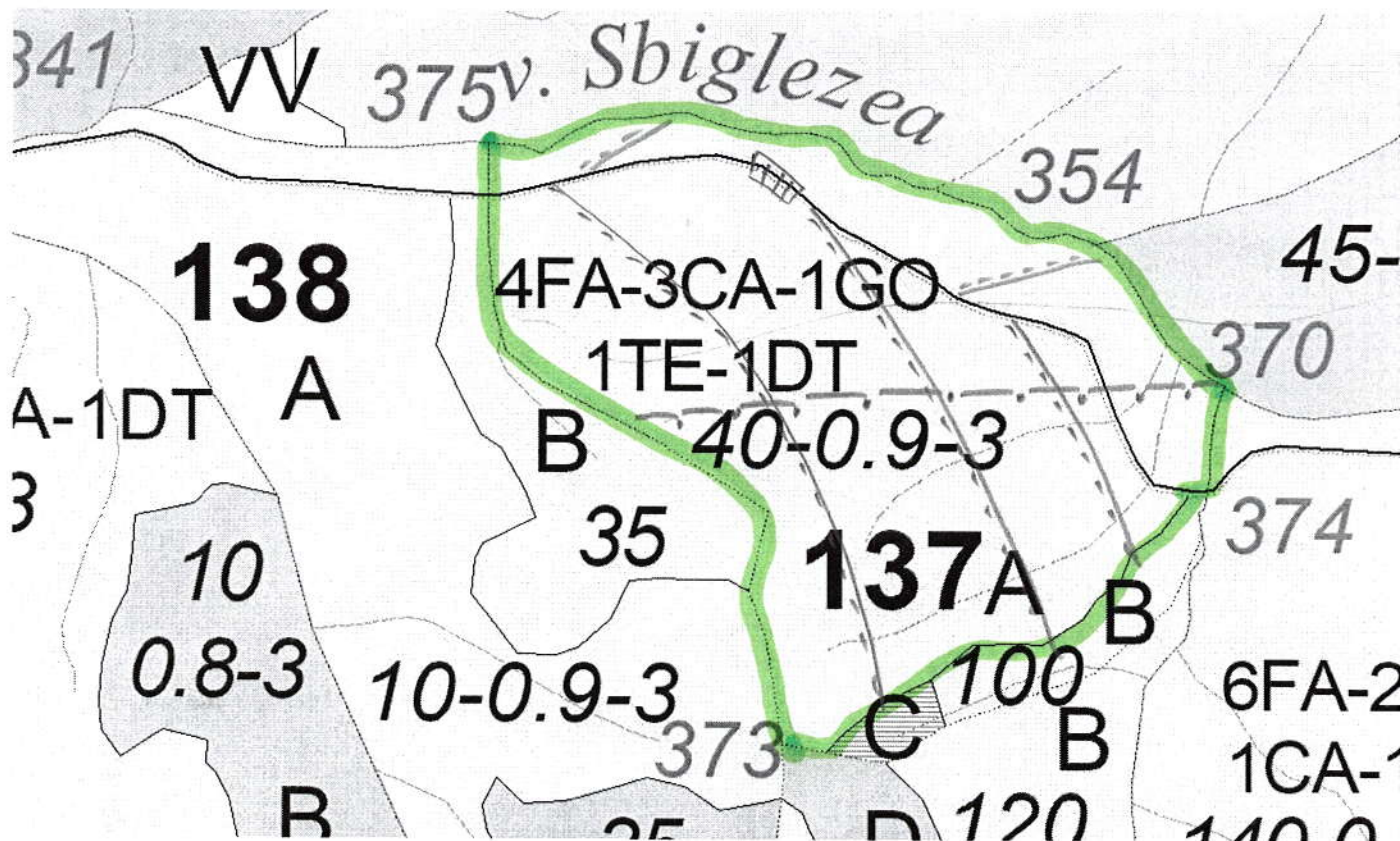

SCHITA PARCHETULUI SI A PLATFORMEI PRIMARE

A.P.V.	315/SR 2500035302970	
U.P.	VI Valea Bratului	
u.a.	137A	
COORDONATE		
Parchet	45.030870	25.523587
Platforma Primara	45.031850	25.523234

- Parau (albastru)
- Coama
- o Borna parcelara
- Limita parcelara
- Limita u.a. (negru)
- o.o.o.o.o.o Limita de parchet
- Limita de sectiune (S)
- Limita de postata (P)

- Drum auto
- Drum pentru tractoare
- Funicular
- Platforma primara
- Cabana
- Remiza

ORDINEA DE LUCRU IN POSTATE	
DOBORAT	COLECTAT
P ₁	-
P ₂	P ₁
-	P ₂

INTOCMIT
 Data... 3.01.2025
 Nume, prenume... P. P. Boia
 Semnatura.