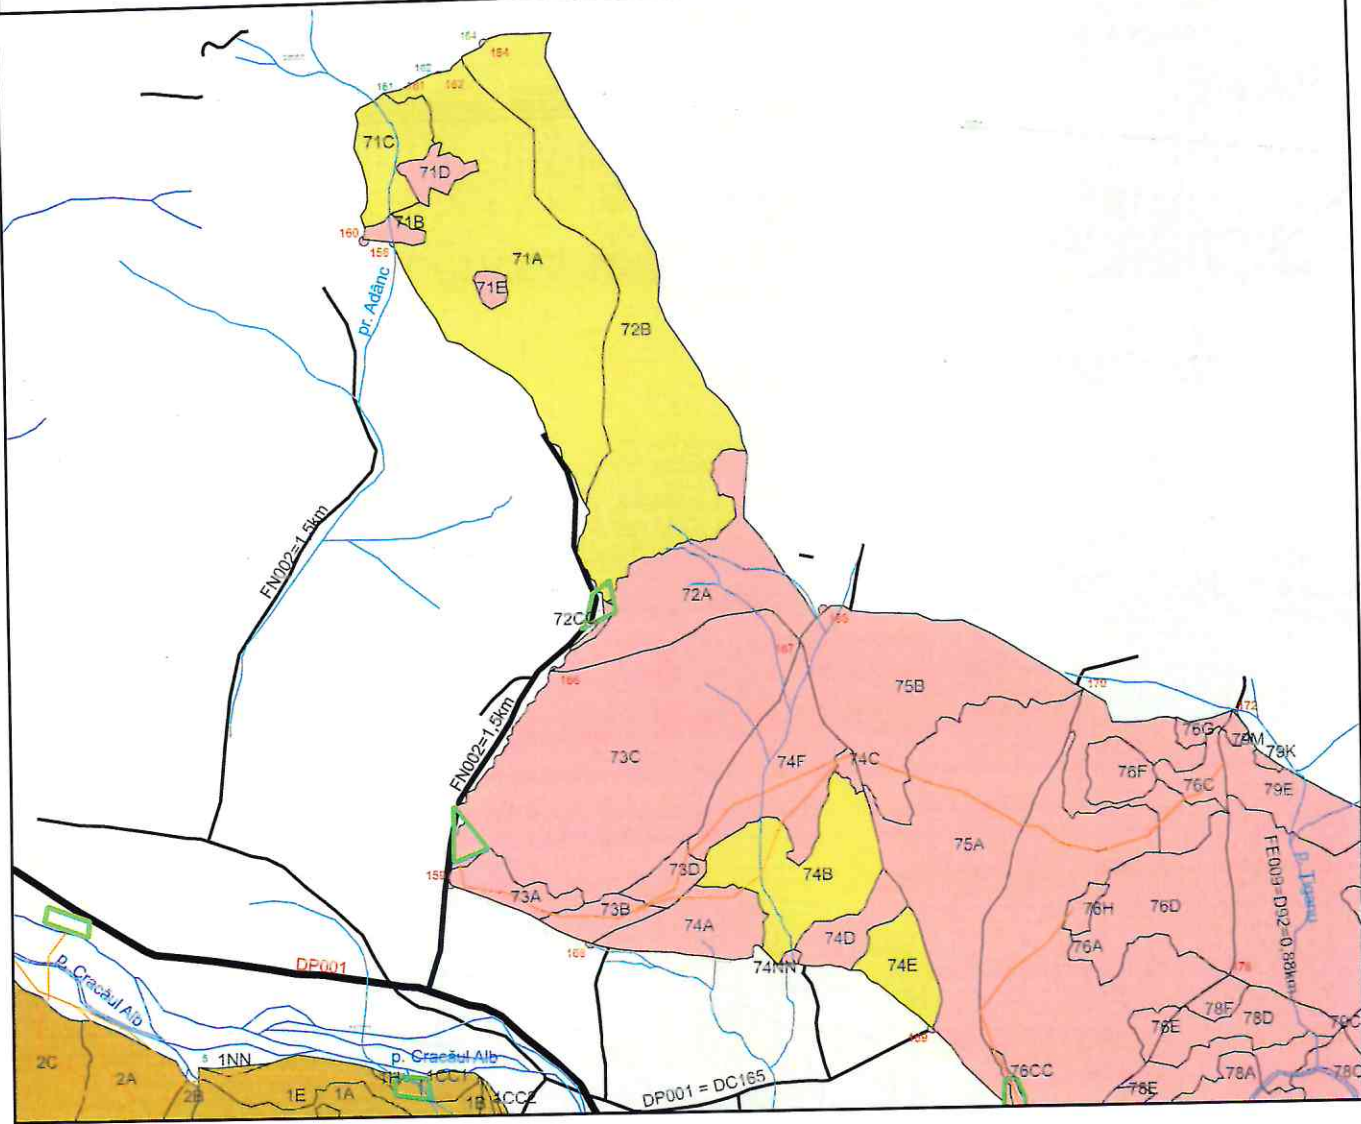

Comisariat pentru Silvicultură

DIRECȚIA SILVICĂ NEAMȚ OCOLUL SILVIC VĂRATEC

SCHIȚA PARCHETULUI ȘI A PLATFORMEI PRIMARE

UP I Cr Negru u.a.71C,72B,71A,B,74E

P145 ACC I SC 1:12000

Sumal 2600022501050

0 250 500 m

- drum forestier auto
- BORNE UP I
- ape UP I
- P 145 ACC I
- dr_tractor_up_I
- platf

Coordonate parchet si platforma primara

Parchet	26.247218,	47.123521
Platformă	26.245699,	47.117089

Delegat marcarea,
ing. Simian Bogdan