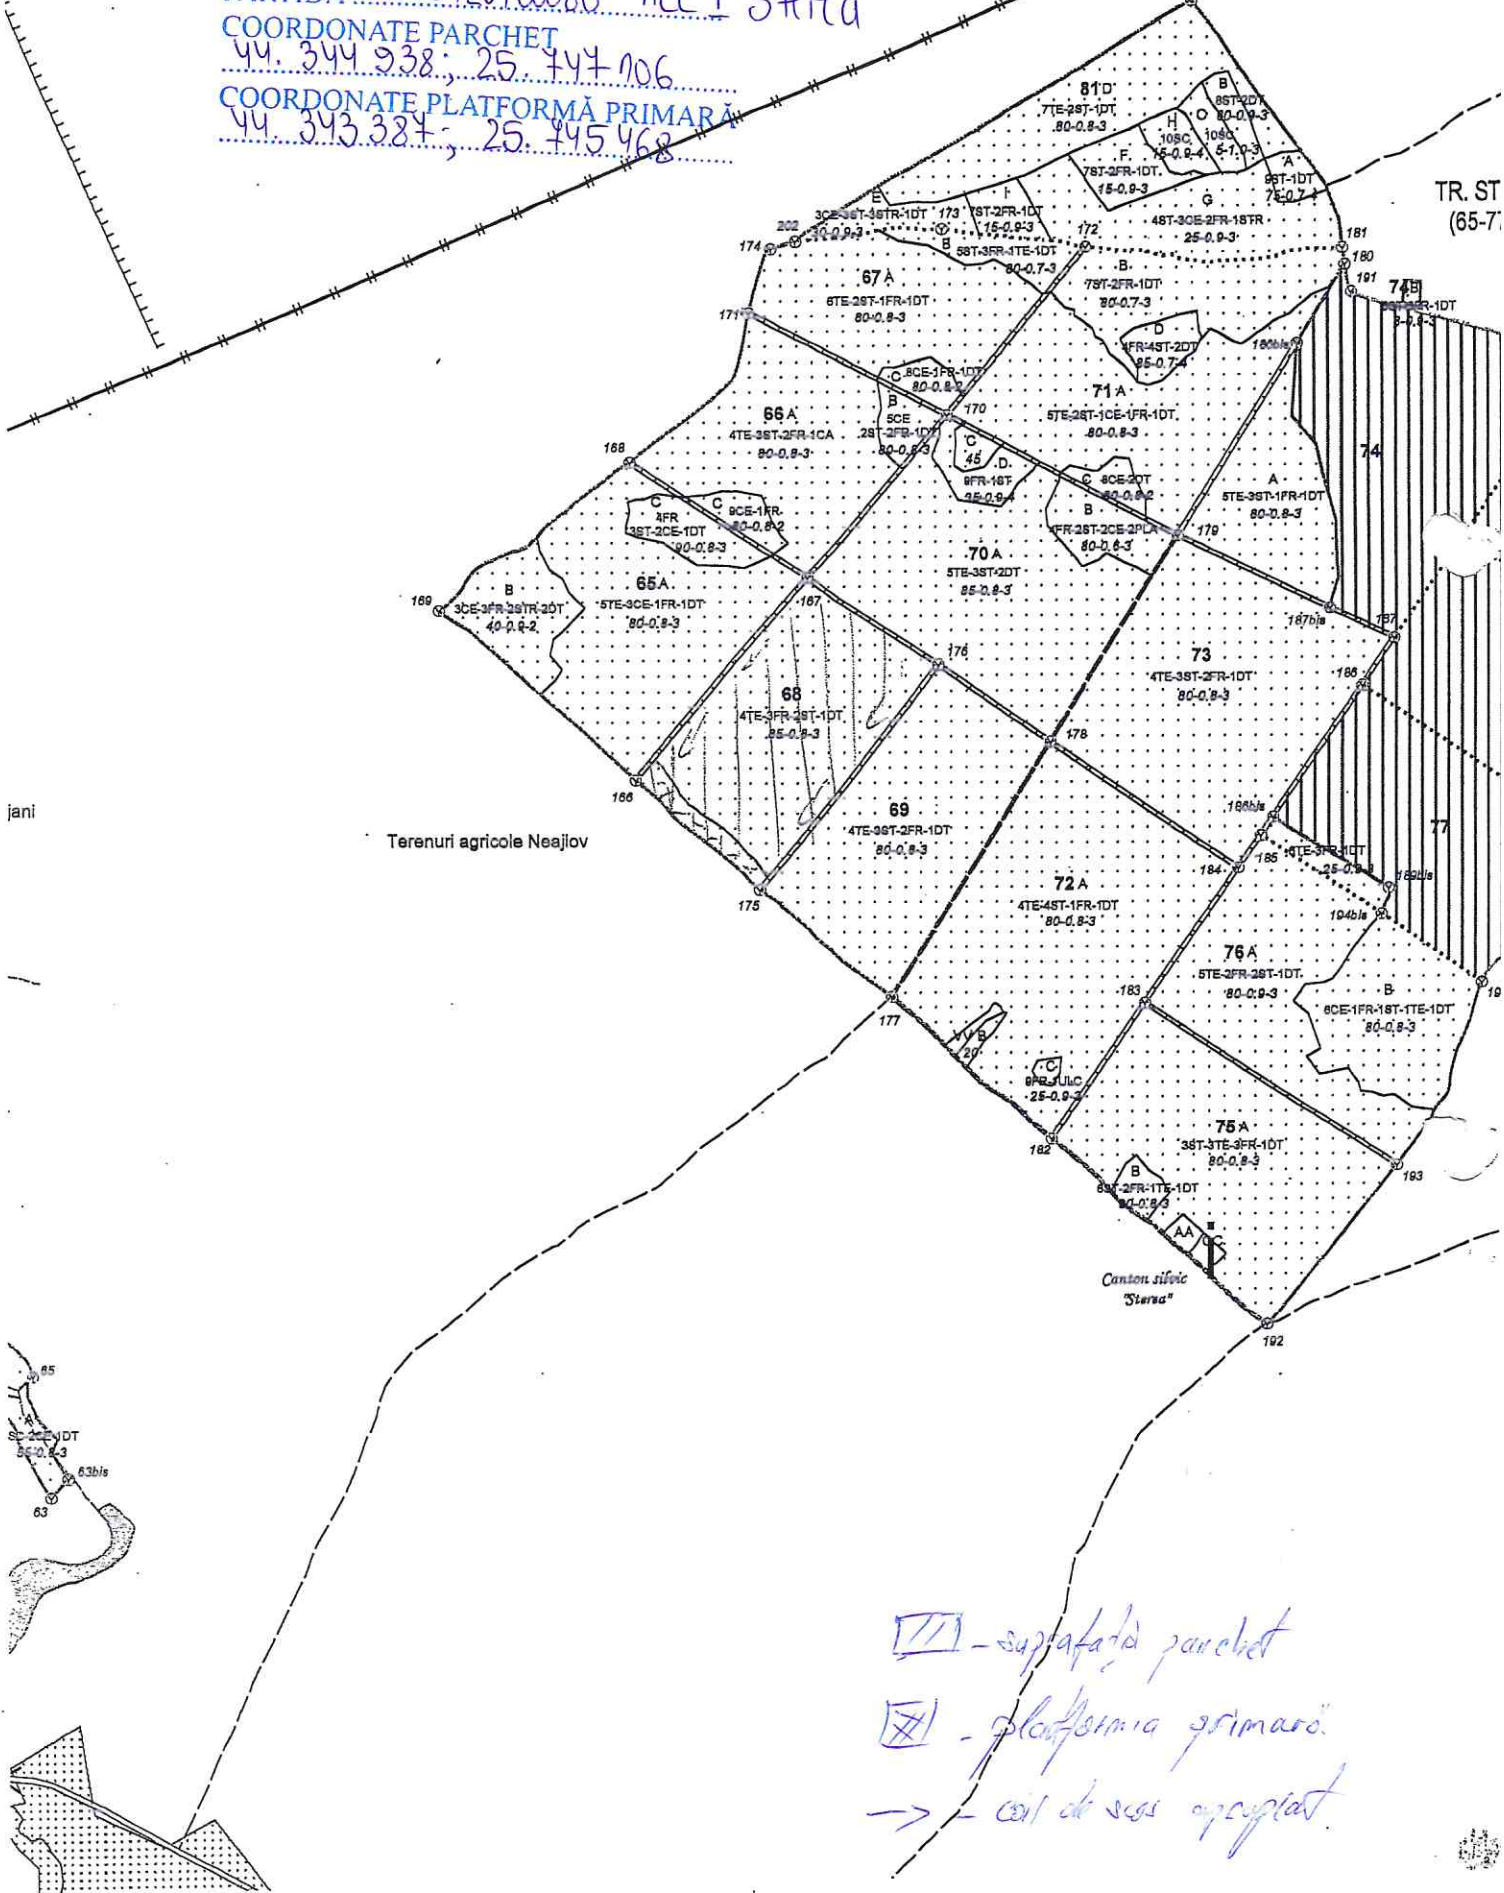

PARTIDA 2600720700080 Acc I Sterea

COORDONATE PARCHET  
44.344.938; 25.747.706

COORDONATE PLATFORMĂ PRIMARĂ  
44.343.384; 25.745.468

jani

Terenuri agricole Neajlov

TR. ST  
(65-7)

Canton sifonic  
"Sterea"

▨ - suprafata parchet

▩ - platforma primara

→ - cui de surs apropiat