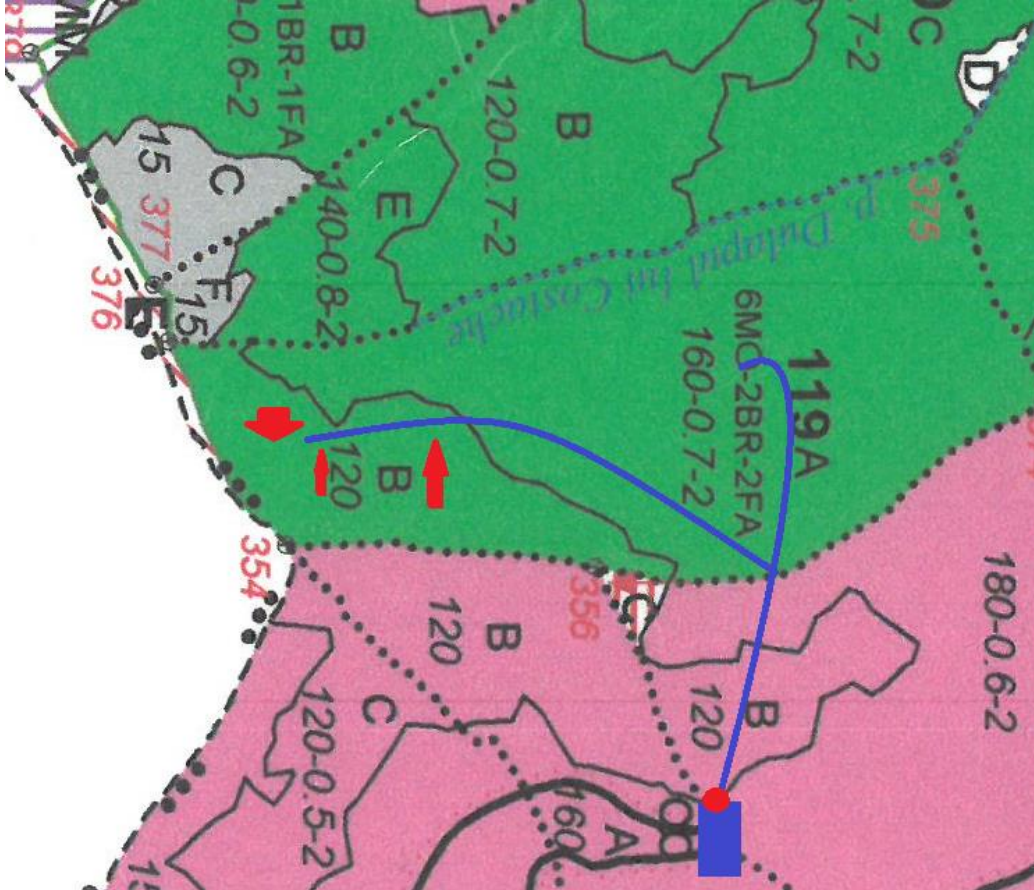

REGIA NAȚIONALĂ A PĂDURILOR - ROMSILVA OCOLUL SILVIC POIANA TEIULUI

Contează pentru viitor!

UP VI CEAHLAU

u.a119B

Partida 58

Coordonate parchet: N: 46° 96'06 52"; E: 25° 90' 30 75"
Coordonate platforma primara: N: 46° 96'28 81"; E: 25° 90' 96 09";

Drum auto forestier
Drum de tractor existent
Drum de tractor propus
Parau

Limita parcelara
Limita subparcelara
Directia de doborare arbori
Directia de colectare arbori
Platforma primara
Pichet incendiu
Loc odihna si fumat
Delimitare parchet
Portiuni cu panta mare