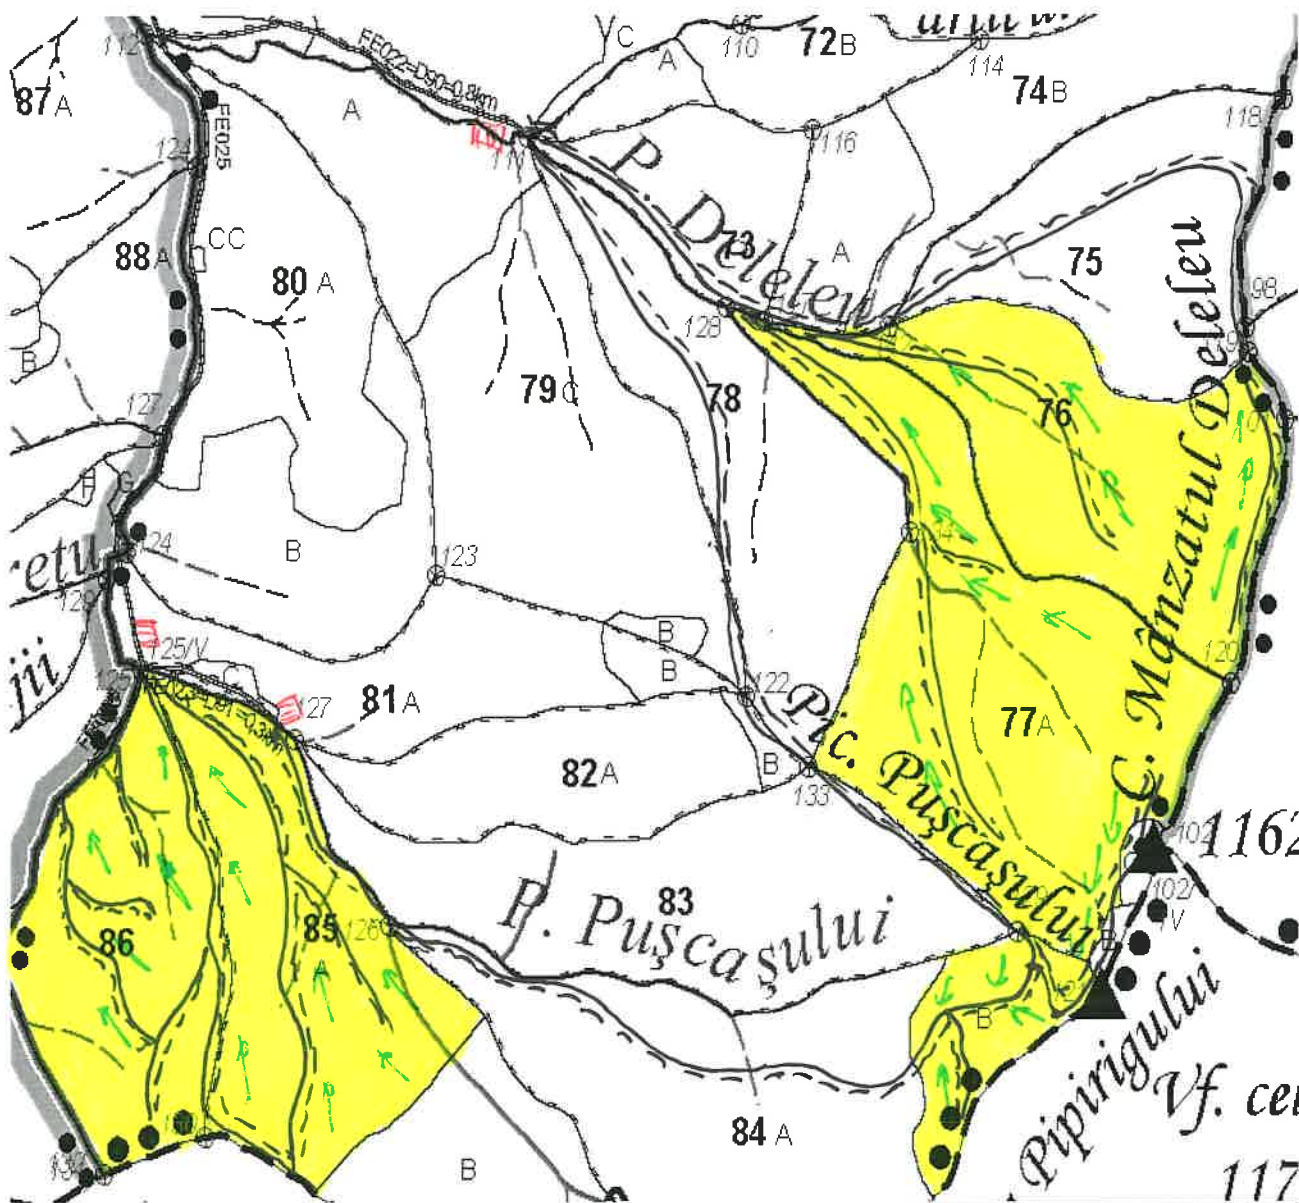

SCHIȚA PARCHETULUI

PARTIDA 927 (2400028700620)

Denumire parchet: PICIORUL PUȘCAȘULUI

U.P. V RÂȘCA MARE

u.a. 76, 77A, 84B, 85A, 86

LEGENDĂ

Limită de parcelă

Limită și indicativ de subparcelă

Podet din lemn traversare pârâu

Arbori N.T.S.M.

Arbori pentru biodiversitate

B

Coordonate GPS parchet: Lat.: 47,288893

Long.: 26,016817

Coordonate GPS platforma primara: Lat.: 47,294675

Long.: 25,993442

Lat.: 47,303302

Long.: 26,003652

Data,