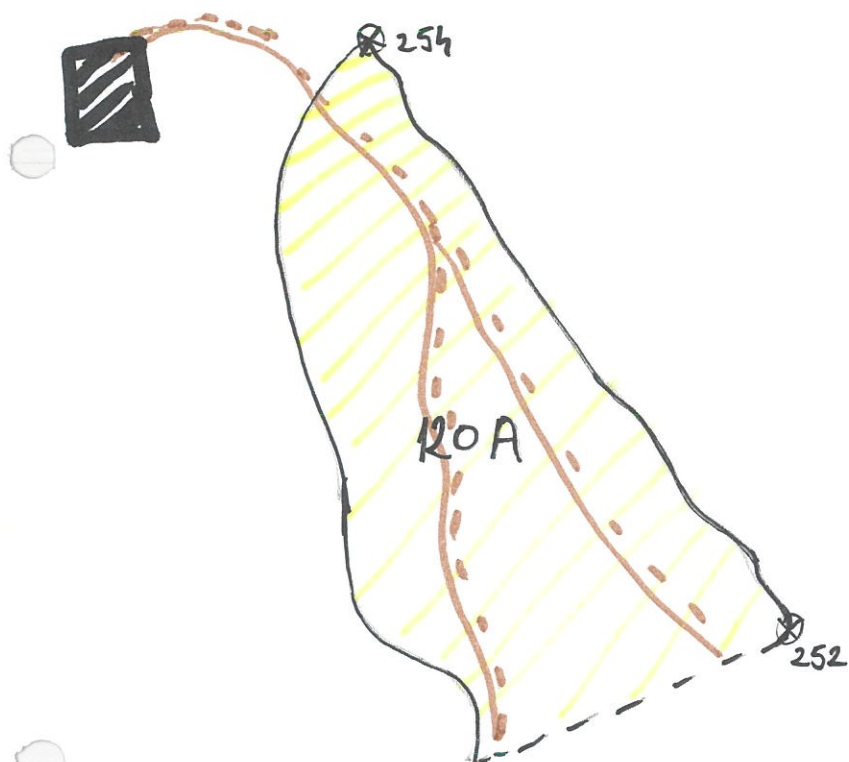

Ocolul Silvic Sighisoara

## Schita partizii

Fond	Sumal	UP	ua
8877	2300160200230	I	120A

*[Handwritten signature]*

-  - Suprafata parchetului
-  - Cai de acces existente
-  - Platforma primara

Coordonate geografice punct parchet		Coordonate geografice punct platforma primara	
Latitudine	46.178720	Latitudine	46.106778
Longitudine	25.050363	Longitudine	25.46747