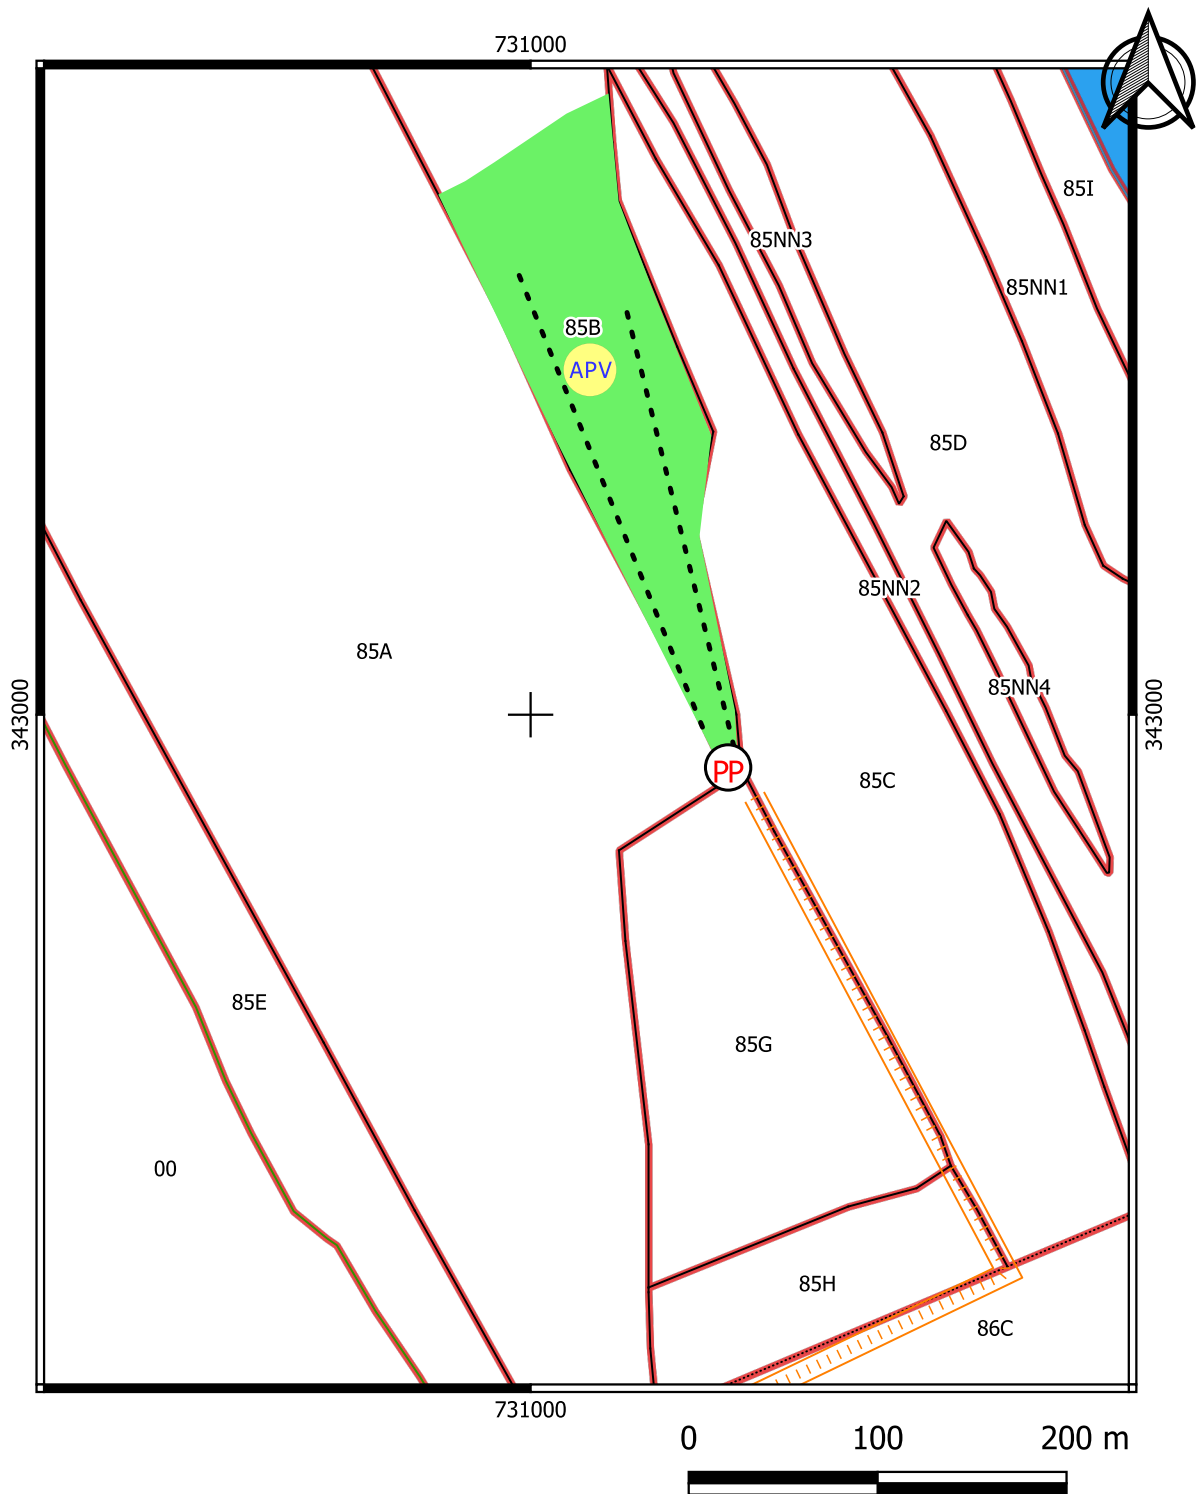

DIRECTIA SILVICA IALOMITA

OCOLUL SILVIC SLOBOZIA

DENUMIRE PARCHET: 1142 Pr Cr-sc Vlădeni

APV: 2400121800810

UP: IX Vlădeni

u.a.: 85B 2 (S= 2,13 HA)

Contează pentru viitor!

Parchet	Suprafata (ha)
delimitare_parchet	2.13

LEGENDA	
platforma_primara	delimitare_parchet
centru_parchet	ape_arc
cai_transport	parc_poly
cai_scos-apropiat	ape_poly

"fid"	Tip punct	X_EST(4326)	Y_NORD(4326)
Autogenerate	centru_parchet	27.906581	44.550955
Autogenerate	platforma_primara	27.907405	44.549038