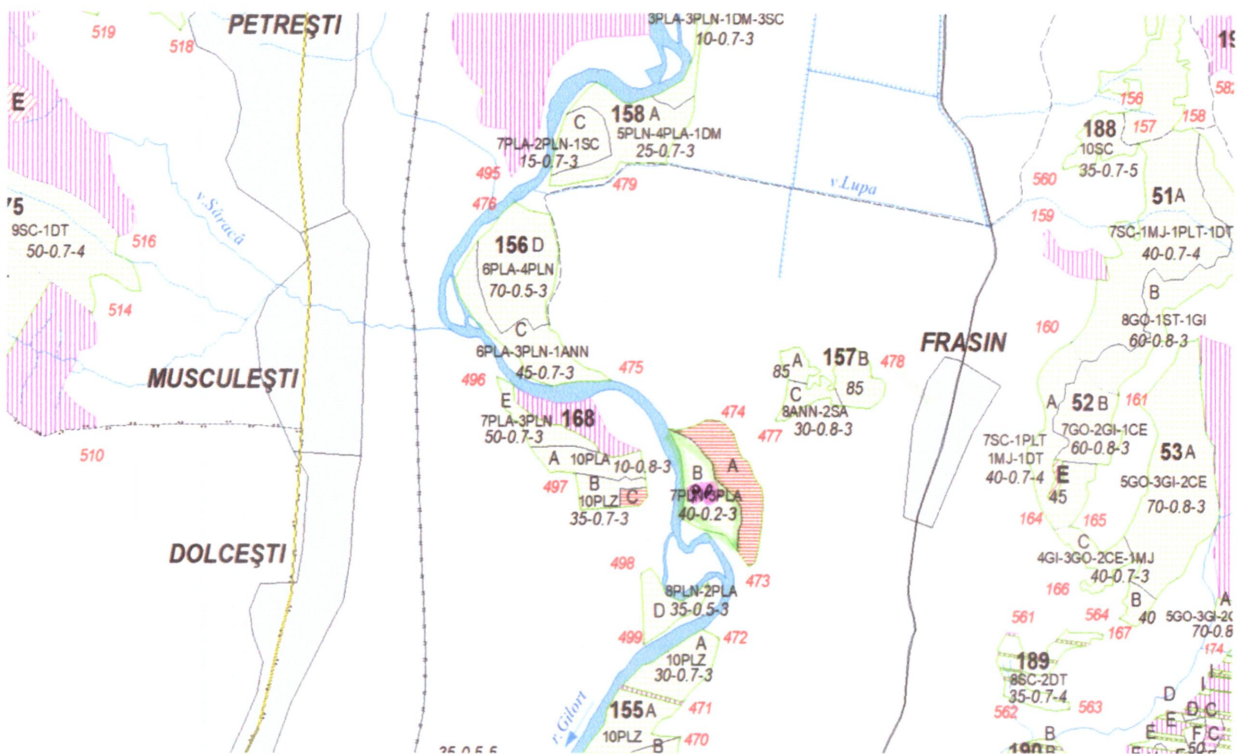

REGIA NAȚIONALĂ A PĂDURILOR – ROMSILVA
DIRECȚIA SILVICĂ GORJ
OCOLUL SILVIC CĂRBUNEȘTI

Str. Trandafirilor, nr. 21 cod poștal 215500, jud. Gorj
 ONRC: J18/ 237/2002 , CUI: RO 1590120
 Tel. 0253.378130, fax. 0253.379235

e-mail: oscarbunesti@targuiju.rosilva.ro, Pagina web: targuiju.rosilva.ro

SCHITA PARCHETULUI_FRASINU
PARTIDA NR: 846, NR. SUMAL: 2300153718640

| U.P. | u.a. | Volum, m ³ | Suprafața, ha | Fel tăiere | Accesibilitate m | Coordonate parchet | | Coordonate platformă primară | |
|------|------|--------------------------|------------------|------------------|---------------------|--------------------|-----------|---------------------------------|-----------|
| | | | | | | Lat ° N | Long ° E | Lat ° N | Long ° E |
| IV | 156B | 27.15 | 3.76 | Accidentale I | 0-250 | 44.822185 | 23.523931 | 44.822786 | 23.523326 |

Legenda:

| | | | |
|--|--------------------------------|--|-----------------------|
| | Suprafata parchetului | | Podet traversare |
| | Traseu de scos apropiat cu TAF | | Stancarie |
| | Platforma primara | | Delimitare parchet |
| | Arbori morti | | Ochiuri de regenerare |
| | izvor | | |