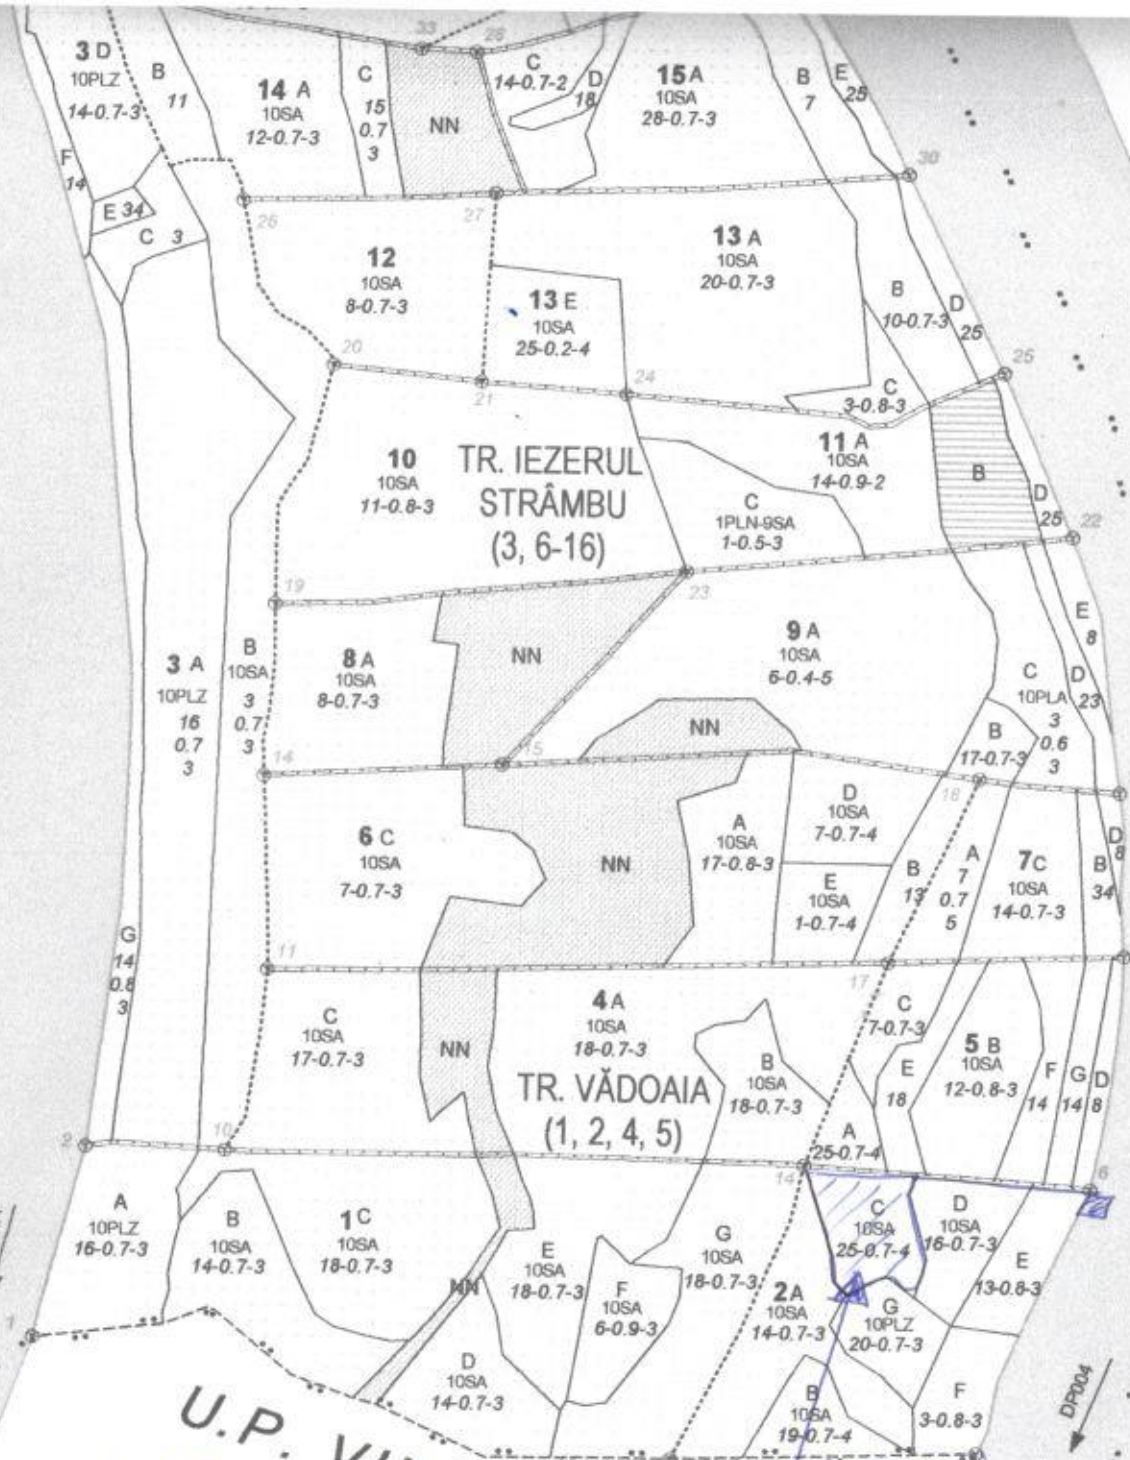

ANCIUTA

Schita parhelt
 Ia țiere produse principale - Erdug Scann I
 Specia Salcie (P)
 U.P. VIIMOȘOLEA
 JP yi dau
 ua 20-1951a
 Erdug Scann I
 Coordonate parhelt
 Lat: 27, 924012 Long: 44, 941019
 Coordonate platforma primara?
 Lat: 44, 940355 Long: 27, 926041