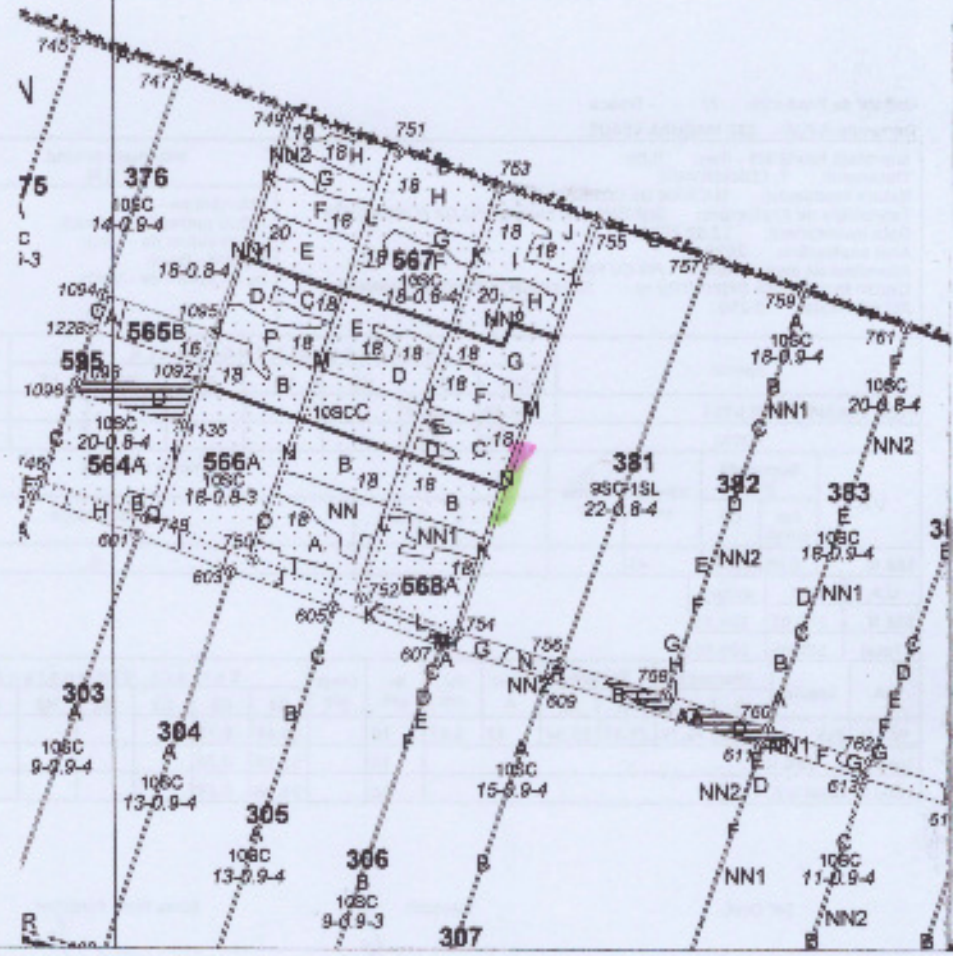

T A T

Înregistrat în amenajament :  
 Condiții de accesibilitate : ușoare  
 Distanța de colectare : 1 -250 m  
 Distanța de transport :1-250 m  
 Coordonate parchet : lat. : 43,8516750  
 long : 24,0612760  
 Coordonate platforma primara : lat. : 43,8519790  
 long : 24,0621030