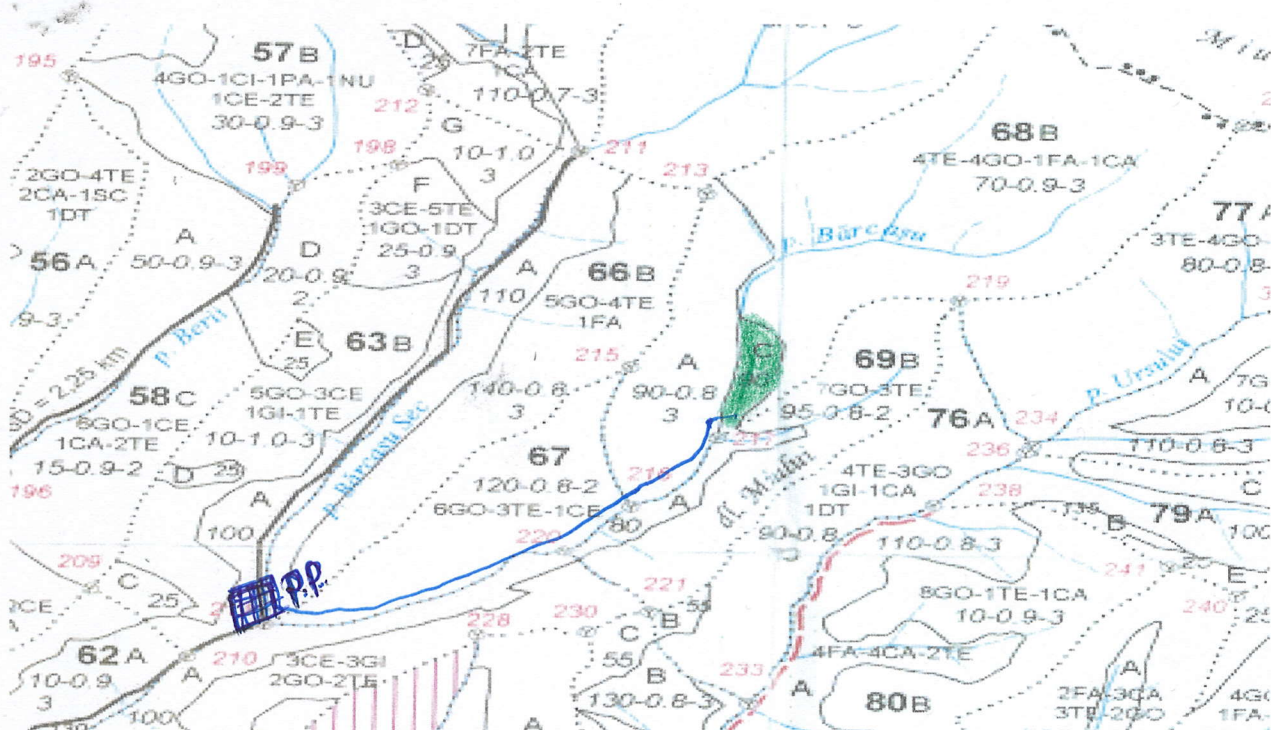

Se Aproba.  
Sef Ocol.  
OCOLUL  
SILVIC  
ORAVITA  
1

SCHITA PARCHETULUI  
PARTIDA 622 SUMAL 2400137100110, U.P. I Fanoze  
u.a. RPC

Scara: 1:20.000

Coordonate parchet		Coordonate platforma primara	
Lat.	Long.	Lat.	Long.
<u>45.245440</u>	<u>21.639662</u>	<u>45.239035</u>	<u>21.629210</u>

Legenda:

- limita u.a.: "-----"
- Borna amenajistica: "⊙"
- Drum auto forestier: "———"
- Platforma primara: " [ R ] "
- Podete de traversare: " / / "
- suprafata parchetului: " [ Green Box ] "
- cursuri de apa permanente: " ——— "
- arbori morti: " XM "
- cai de colectare: " ——— "
- directia de colectare: " ———> "