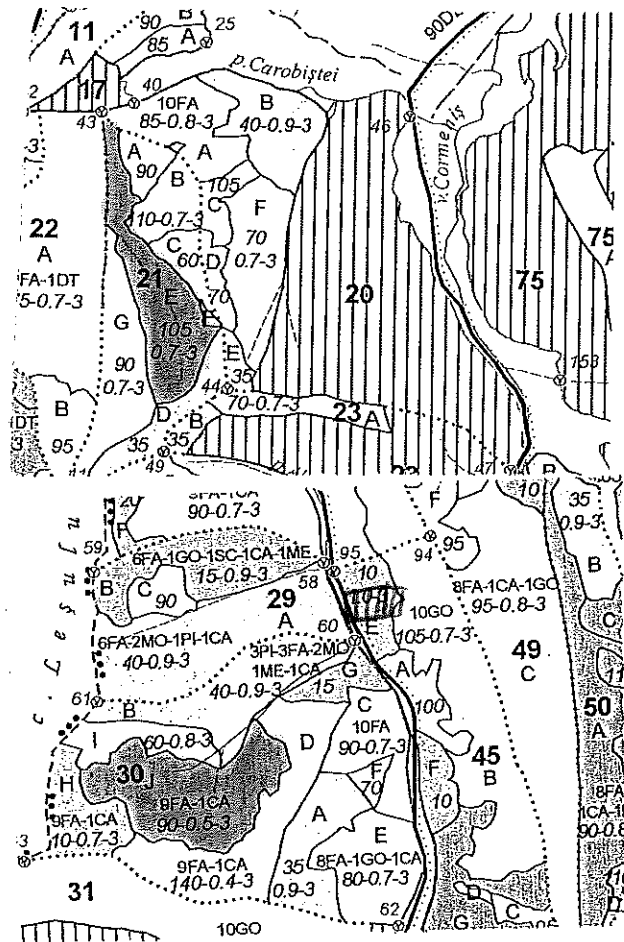

DIRECTIA SILVICA SALAJ
OCOLUL SILVIC ILEANDA

SCHITA PARCHETULUI

Parchetul 2400259101180 amplasat in UP VII Cormenis ua 21 E, 30 J
Suprafata 17.70 Ha

Coordonate parchet: Lat -47.290075
Long.-23.505033

 - Suprafata parchet
- Platforma primara

Coordonate platforma primara: Lat.- 47.295515
Long.-23.510132

Nota: platforma primara este in fond forestier.

Intocmit
Ing. Korman Ioan