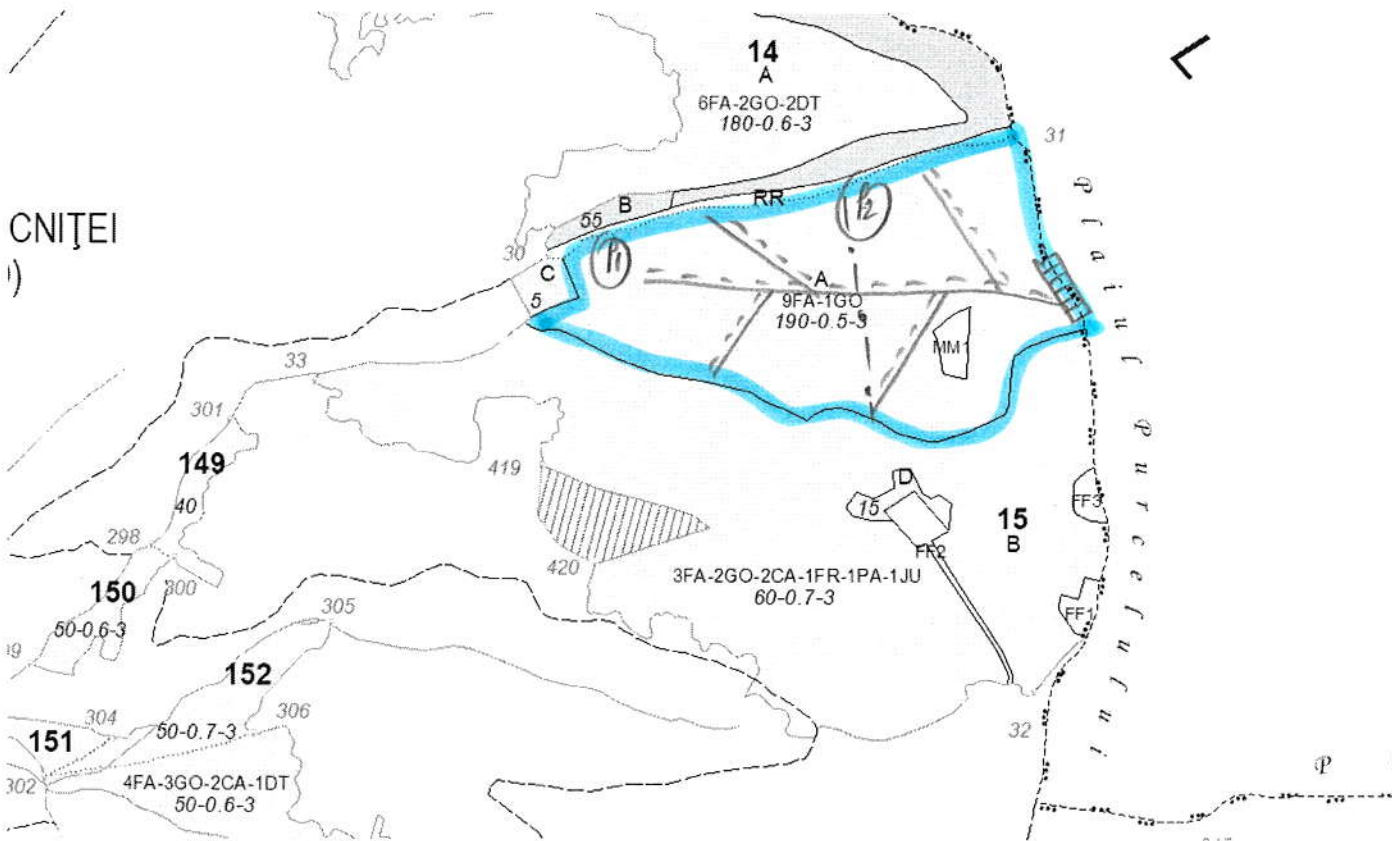

SCHITA PARCHETULUI SI A PLATFORMEI PRIMARE

A.P.V.	100/P	
U.P.	VII Gura Ocnitei	
u.a.	15A	
COORDONATE		
Parchet	45.015634	25.572110
Platforma Primara	45.015836	25.574553

- Parau (albastru)
- Coama
- o Borna parcelara
- Limita parcelara
- Limita u.a. (negru)
- o.o.o.o.o.o.o Limita de parchet
- Limita de sectiune (S)
- Limita de postata (P)
- ==== Drum auto
- Drum pentru tractoare
- ^^^ Funicular
- ▭ Platforma primara
- ↔ Cabana
- ∇ Remiza

ORDINEA DE LUCRU IN POSTATE	
DOBORAT	COLECTAT
P ₁	-
P ₂	P ₁
-	P ₂

INTOCMIT
 Data: 25.07.2024
 Nume, prenume: L. B. M. M. ESCU RAOU
 Semnatura: