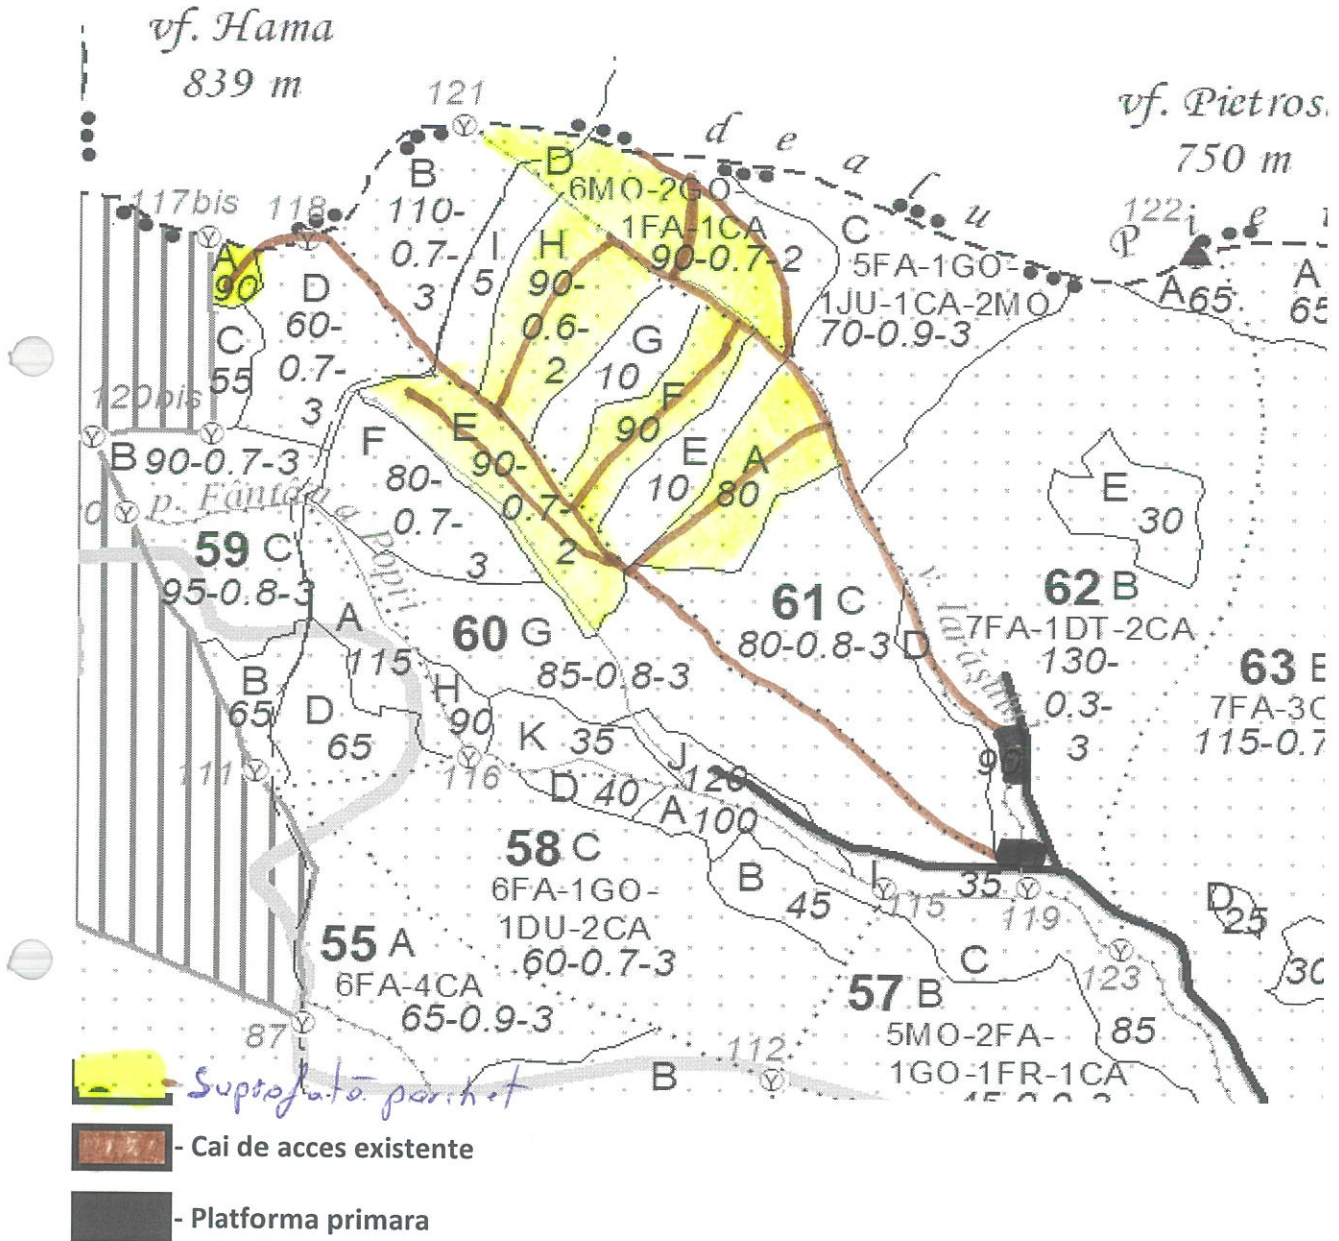

## Schita partizii

Fond	Sumal	UP	ua
154	2600160200420	III Archita	60A,E,61A,H,F,62D

Coordonate geografice punct parchet		Coordonate geografice punct platforma primara	
Latitudine	46.228728	Latitudine	46.133156
Longitudine	25.084525	Longitudine	25.053285