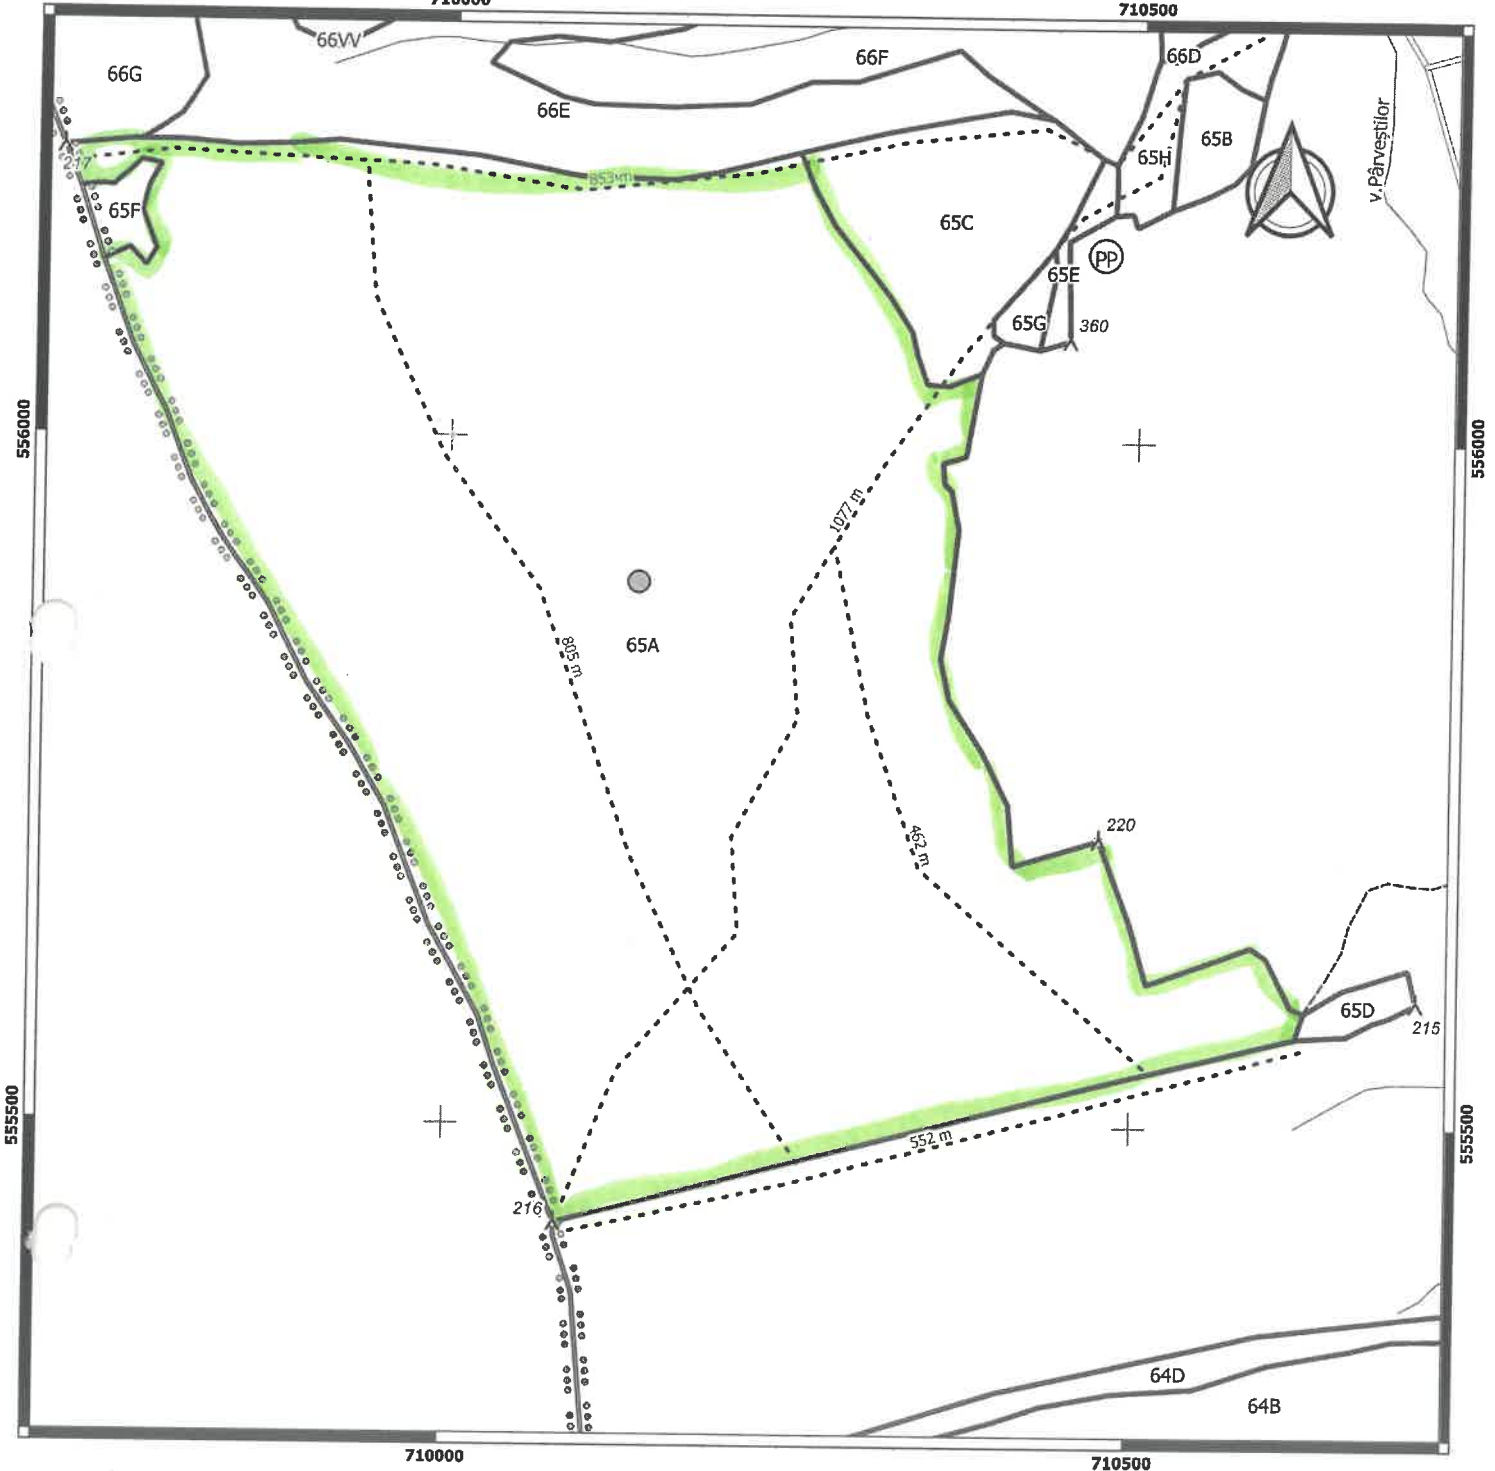

Directia Silvică Vaslui - Ocolul Silvic Vaslui

Schița parchetului 409 acc. I Dinga

Contează pentru viitor!

710000

710500

Legendă

Amenajam_2021

— ape_arc

λ Borne

drum_arc

--- Drum de pamant

— Drum comunal

parc_arc

— Limita subparcela

--- Limita parcela

— Limita fond forestier stat

⋯ Limita de ocol silvic

▭ parc_poly

schita_parchet

schita_parchet

schita_parchet_punct

● Parchet

Ⓟ Platformă primară

schita_parchet_linie

⋯ Drum tractor existent

0 100 200 300 m

Tip punct	X_EST	Y_NORD
Parchet	27.735351	46.470113
Platforma primara	27.739837	46.472183

Intocmit,

Delegat predare spre exploatare,

Gestionar parchet,