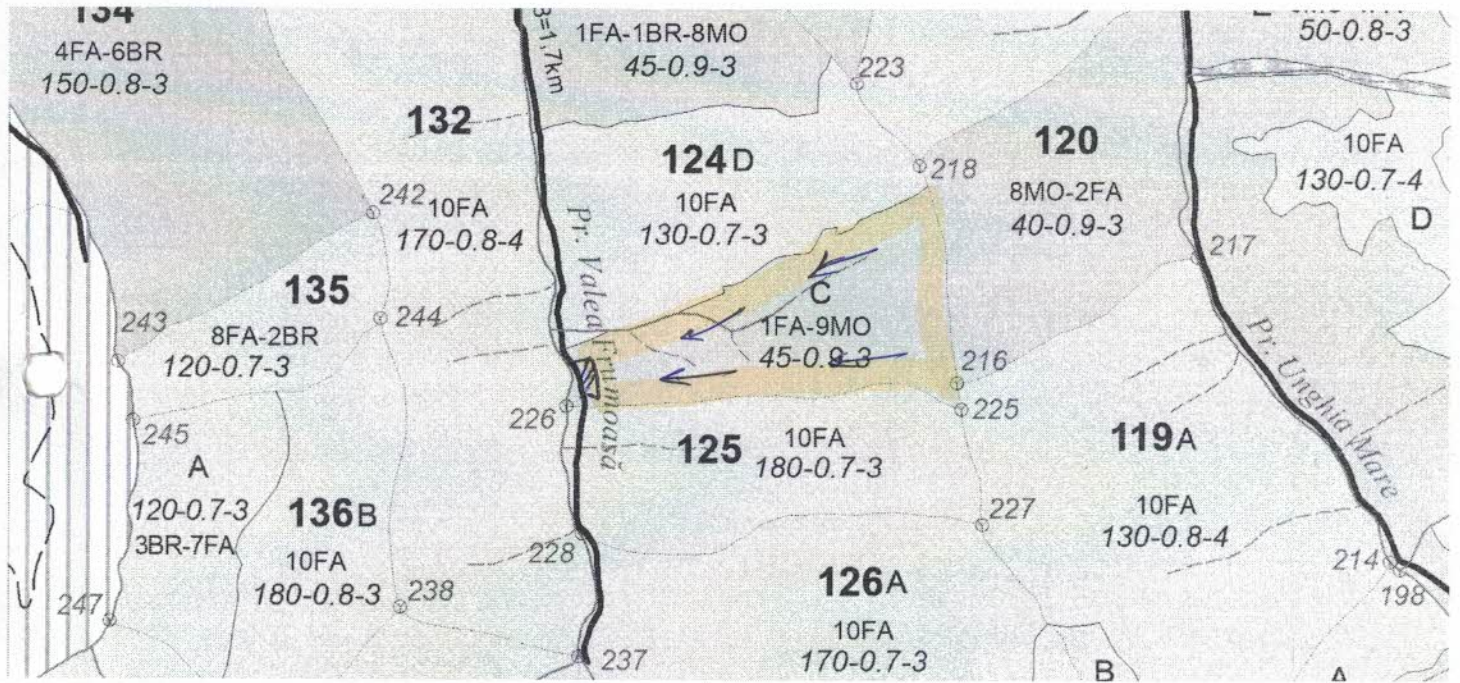

Partida 105SR U.P. VI u.a. 124c

Coordonate - parchet: 45.440399 25.635287

- platforma primara: 45.439963 25.631385

→ = direcții de scolare
▨ = platforma primară