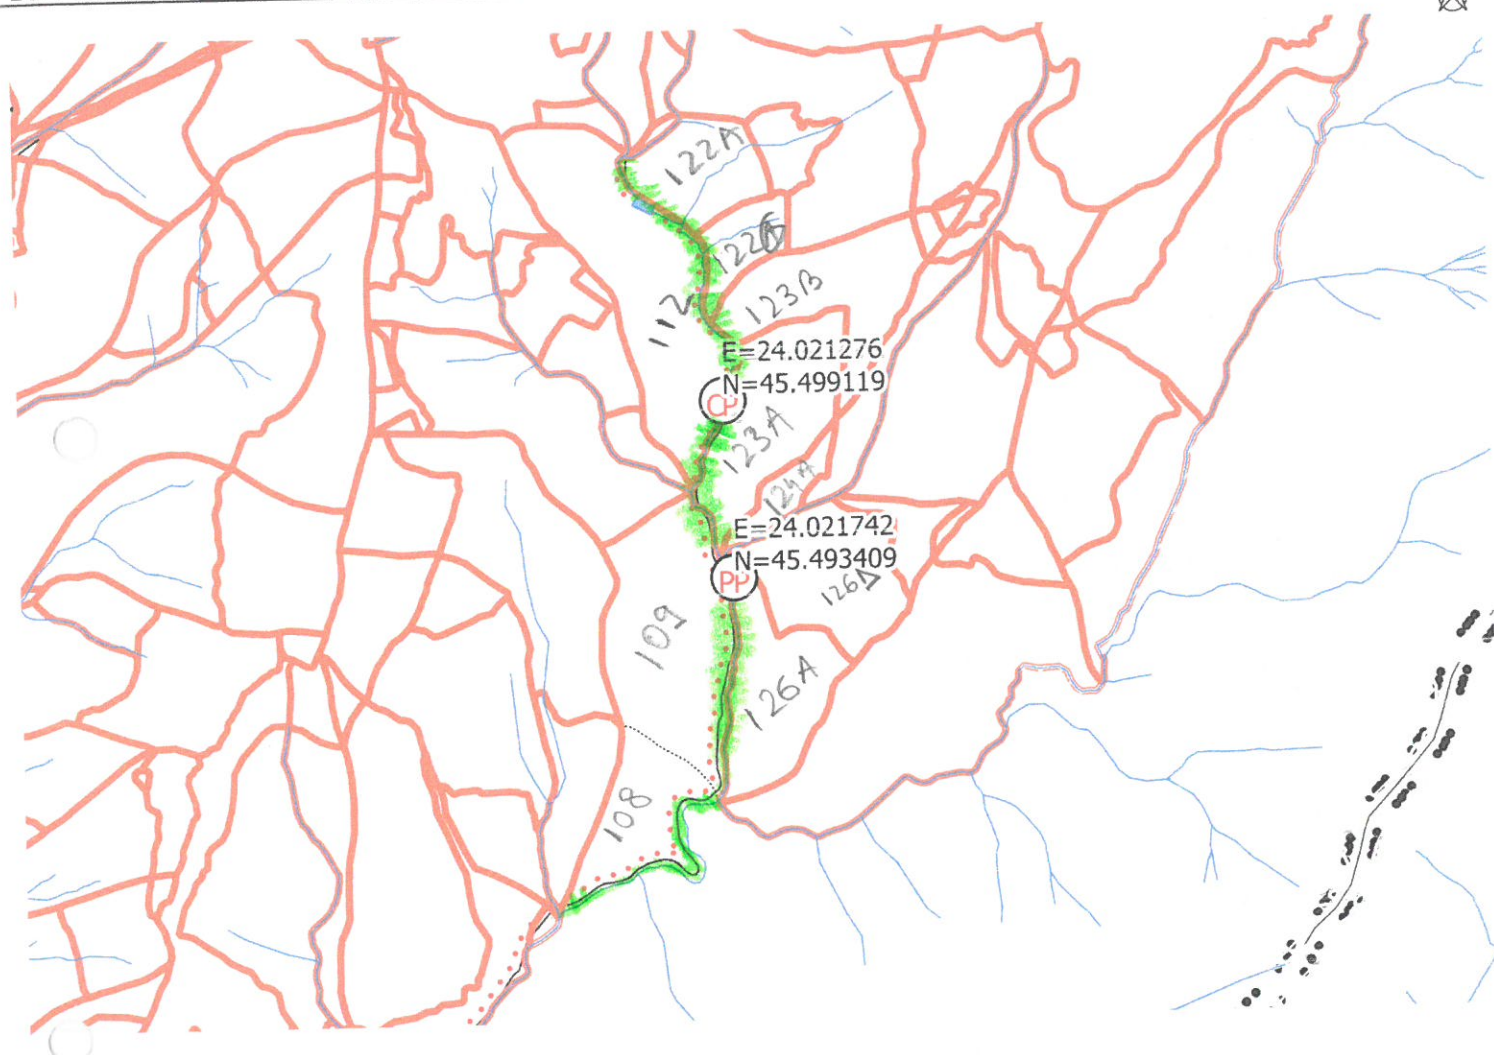

# SCHITA PARCHETULUI DIRECTIA SILVICA VALCEA OCOLUL SILVIC VOINEASA

U.P. IX

,U.A

109, 122A, 122G  
123B; 123A; 108

nr. 53 .....SUMAL 2400156700690

## LEGENDA

- |             |                                 |                              |
|-------------|---------------------------------|------------------------------|
| amenajament | drumuri_arc                     | parc_arc                     |
| ape_arc     | Drum forestier existent         | Limita subparcela            |
| borne       | Drum national                   | Limita parcela               |
| ape_poly    | Retea electrica inalta tensiune | Limita fond forestier stat   |
|             |                                 | Limita fond forestier privat |

| Tip puncte        | X_EST     | Y_NORD    |
|-------------------|-----------|-----------|
| platforma_primara | 24.021742 | 45.493409 |
| centru_parchet    | 24.021276 | 45.499119 |

Parchetul se situeaza/nu se situeaza in cadrul unei arii naturale protejate sif Natura 2000  
Caile de colectare trec/ nu trec prin proprietati particulare.