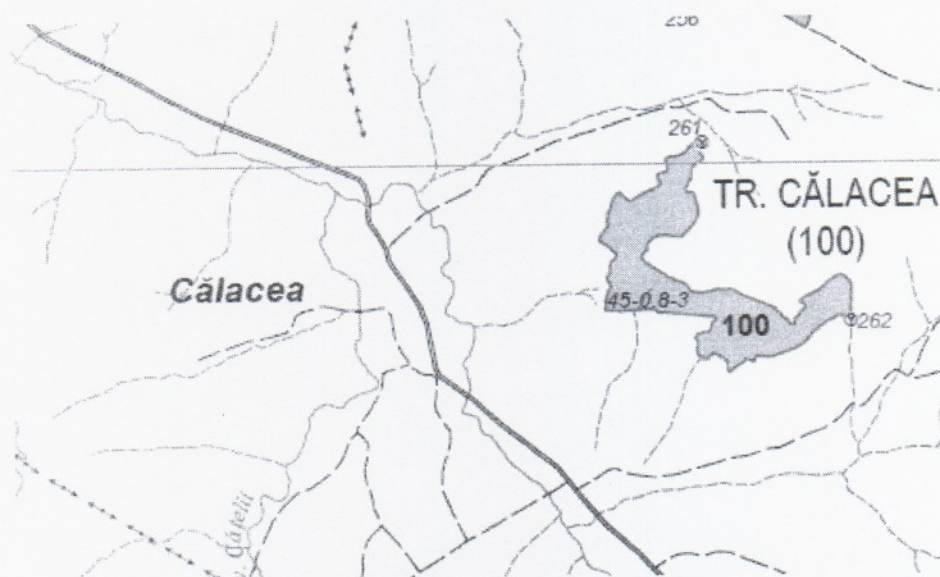

REGIA NATIONALA A PADURILOR-ROMSILVA REGIA NATIONALA A PADURILOR-ROMSILVA

DIRECTIA SILVICA SALAJ

OCOLUL SILVIC JIBOU

SCHITA PARCHET

Partida : 2300257501140 (931) – U.P. V GARBOU; u.a.100

Coordonate parchet: Lat.47.116784

Sup. : 9.59 ha

Long. 23.459829

P.P. - Platforma primara

Lat. 47.113956

Long. 23.456209

Intocmit,

Ing. Paval Adrian