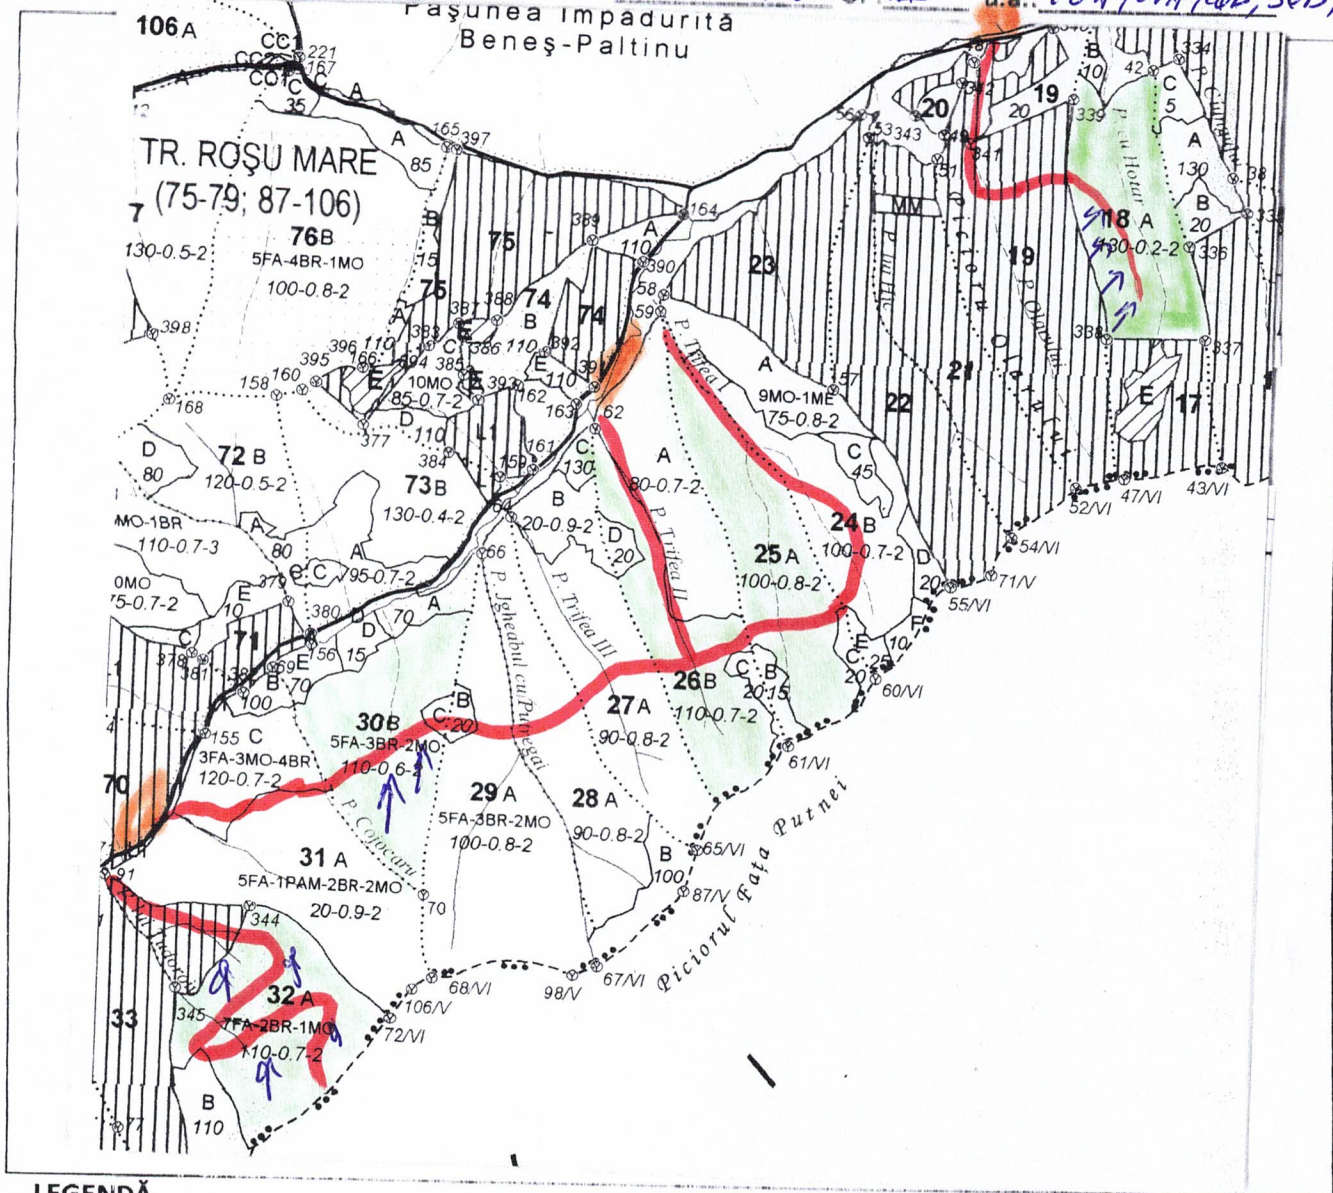

# SCHIȚA PARCHETULUI

Denumire arhet: Pr. Vișii

PARTIDA: 1374

NR. SUMAR: 240013/600920 UP: III

u.a.: 18A; 25A; 26B; 50B; 32A

## LEGENDĂ

Suprafața parchetului	
Cai de colectare pt. adunat	
Cai de colectare pt. scos-apropiat (drum tractor)	
Platforma primară	
Pârâu	
Podet traversare pârâu	
Stâncărie	
Izvor	
Zonă protecție elemente de biodiversitate	
Arbori morți	

Coordonate GPS parchet:

X: 46,895983

Y: 25,676317

Coordonate GPS platforma primară:

X: 46,905414

Y: 25,681461

O.S. Tuighes beține / nu deține terenul aferent platformei primare.

Data, 29.05.2024