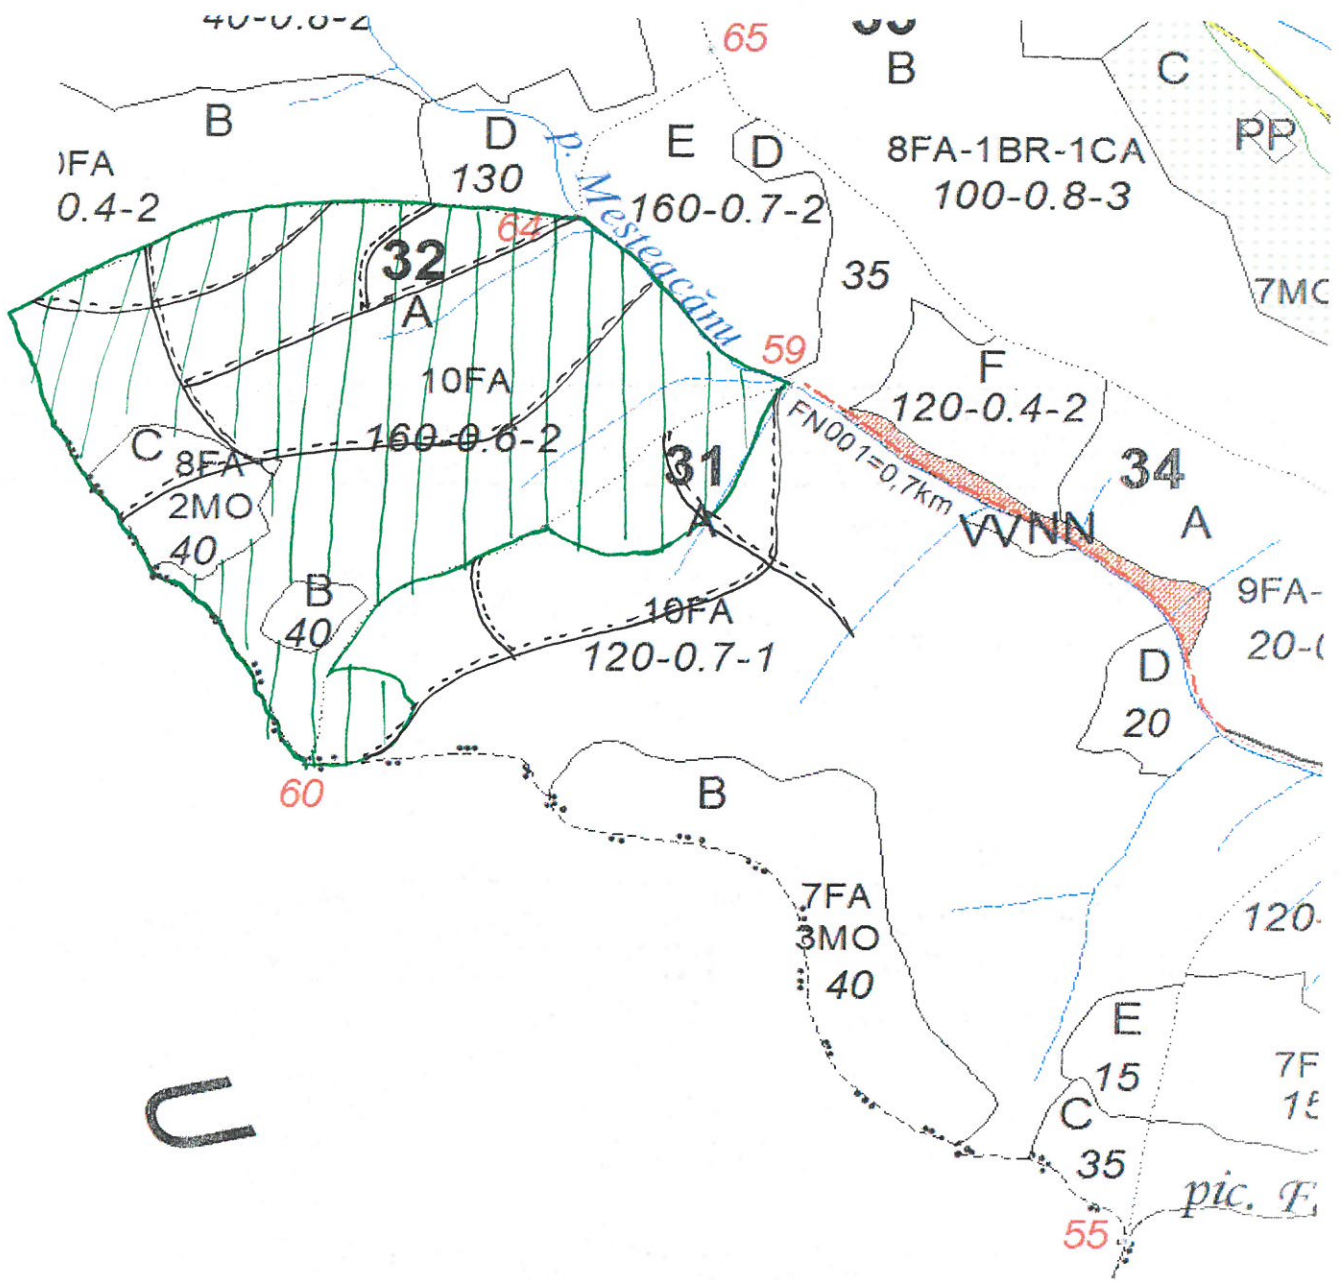

PARTIDA			UP	UA	COORDONATE GEOGRAFICE			
NR. FOND	NR.SUMAL	DENUMIRE			LAT APV	LONG APV	LAT PLPR	LONG PLPR
812	2400145900540	Acc I Mesteaca	I	31A, 32A	47.603498	23.944241	47.604049	23.949396

- LEGENDA:**
- Limita parchet : ———
 - Suprafata parchet: 
 - Drum auto : 
 - Platforma primara : 
 - Cale de scos-apropiat : 