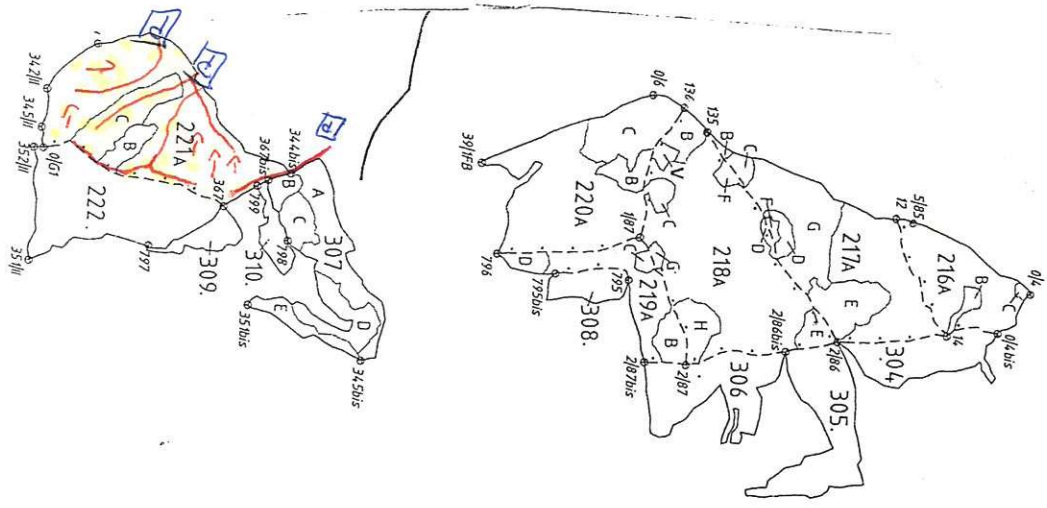

SCHIȚA PARCHETULUI

PARTIDA 8116/2400011800710

U.P. I Putna P.C.
u.a. 221 A, C

Denumire parchet Prisocuce

LEGENDA

- Limita de parcela B
- Limita si indicativ de subparcela ——— B
- Borna parcelara ⊗
- Suprafata parchetului [shaded area]
- Drum autoforestier [thick line]
- Cai de colectare pt. adunat [red line]
- Cai de colectare pt. scos-apropiat [red arrows]
- Platforma primara [rectangle]
- Limita de postata [dashed line]
- Parau [wavy line]
- Podet din lemn [zigzag line]

Coordonate GPS parchet:

47.858533
25.592904

Coordonate GPS platforma primara:

47.858839
25.590566

INTOCMIT

Nume prenume

ing. Circeda Iuliana
[Signature]