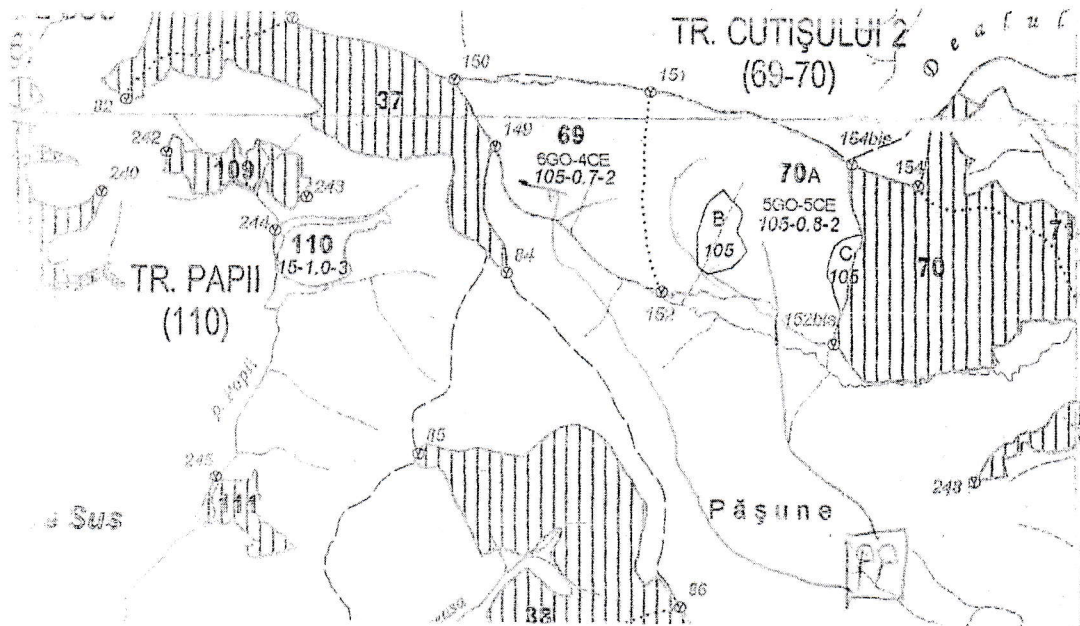

REGIA NATIONALA A PADURILOR - ROMSILVA  
DIRECTIA SILVICA SALAJ  
OCOLUL SILVIC ALMAS

SCHITA PARCHETULUI

Partida: 1829 - Funda Cutișului U.P. IV; u.a. 69; Sup. 3,5 ha

Coordonate parchet: Lat. - 46.957997  
Long. - 22.998499

Coordonate platforma primara

Lat. - 46.950132

Long. - 23.003356

Nota: - platforma primara este situata in afara fondului forestier

Intocmit,

*Bosjonaeuș G. I. I. I. I.*