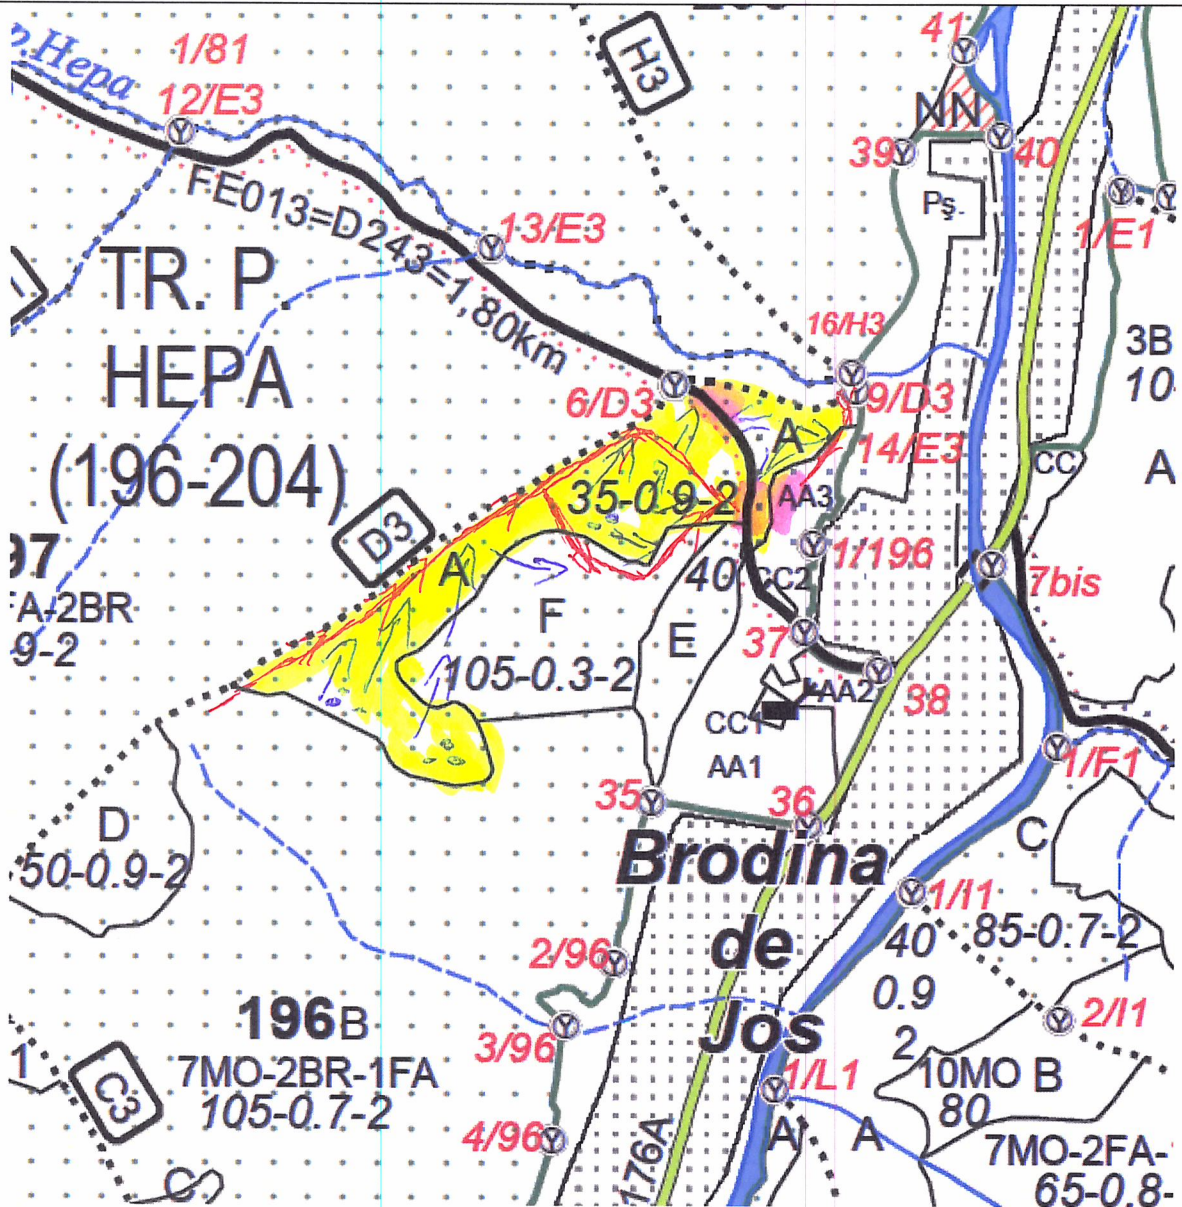

SCHIȚA PARCHETULUI

PARTIDA: 122

U.P.: II Brodina

Denumire parchet: Brodina de Jos

u.a.: 196A

LEGENDĂ

Limită de parcelă: -----

Limită și indicativ de subparcelă: _____

Bornă parcelară: ⊙

Drum autoforestier: ————

Suprafata parchetului:

Căi de colectare pt. adunat: →

Căi de colectare pt. scos-apropiat: →

Limită de poștașă: _____

Platformă primară:

Pârâu: ~~~~~

Poduț din lemn traversare parau: **III**:

••• - arbori merti

Coordonate GPS parchet:
47.834766, 25.405357

Coordonate GPS platforma primara:
47.834993, 25.408802

Intocmit, Tehn. Cîrciu Dragoș