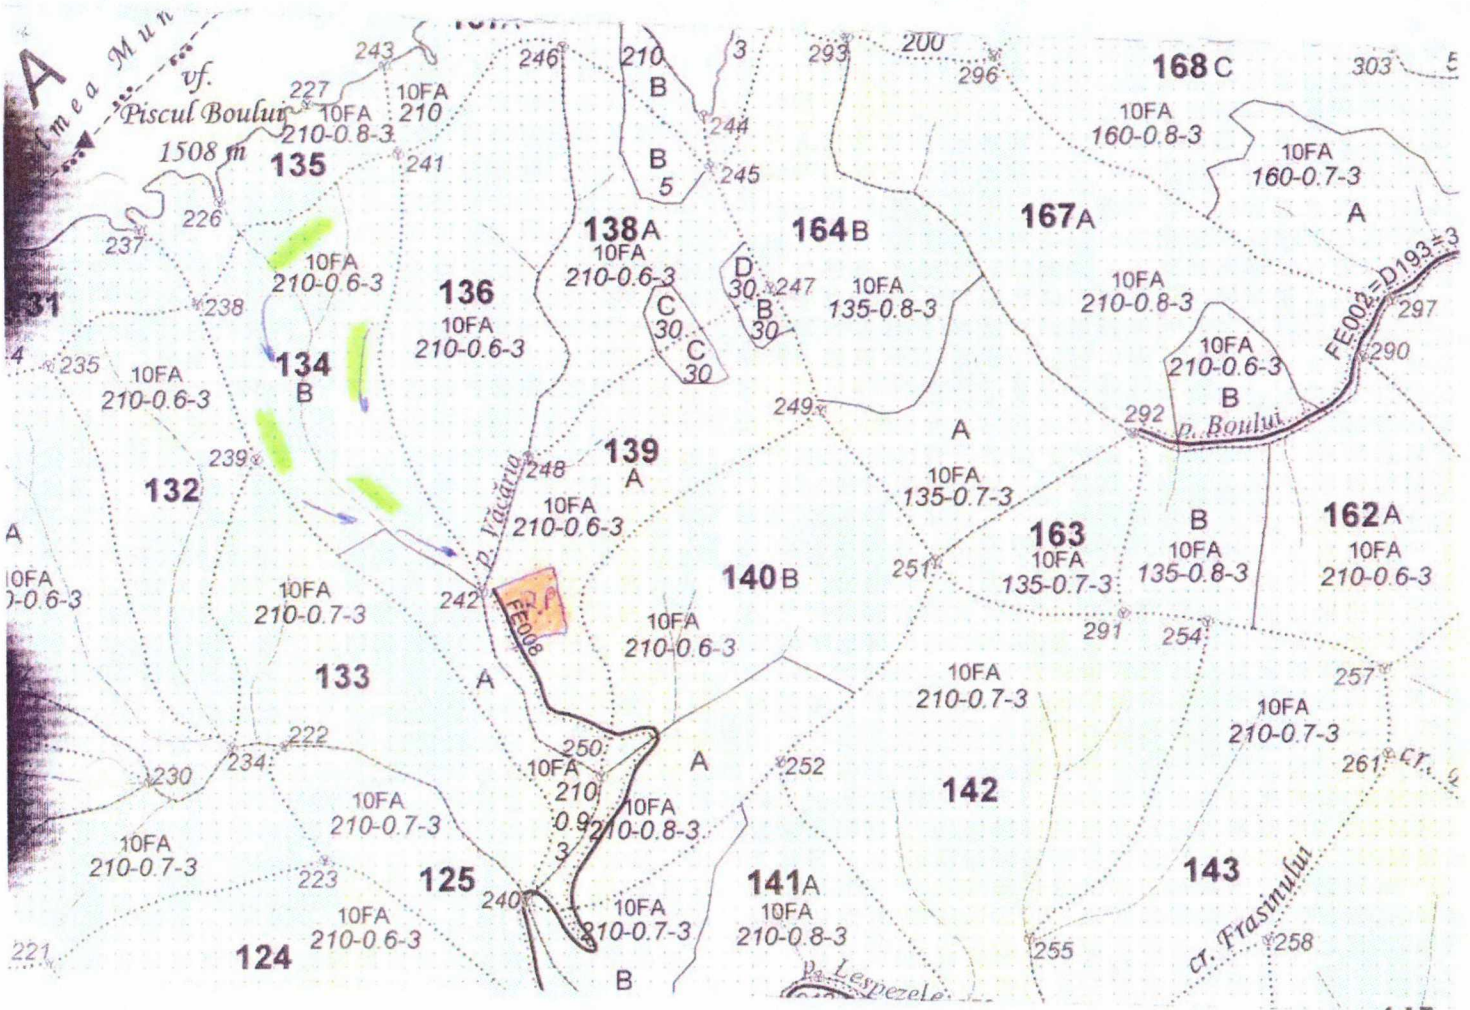

REGIA NAȚIONALĂ A PADURILOR - ROMSILVA
DIRECȚIA SILVICĂ GORJ

OCOLUL SILVIC TISMANA

telefon: 0253/374318; fax: 0253/374318; cod fiscal: 1590120;

Oraș Tismonea, str Măneștii nr. 126, E-mail: @tarquiu.rosilva.ro

SCHITA PARCHETULUI Lepezela

PARTIDA NR 20 SUMAL 2400143 20120

UP	Ua	Volum mc	Suprafata ha	Fel taiere	Coordonate parchet		Coordonate platform primara	
					Lat N	Long E	Lat N	Long E
1	134B	353,09	12,0	Acc I	45.194802	22.825402	45.190128	22.891696.

Legenda:

	Suprafata parchetului		Podet traversare
	Traseu de scos apropiat cu TAF		Stancarie
	Platforma primara		Delimitare parchet
	Arbori morti		Ochiuri de regenerare
	izvor		

SEF OCOL

FOND FORESTIER

INTOCMIT