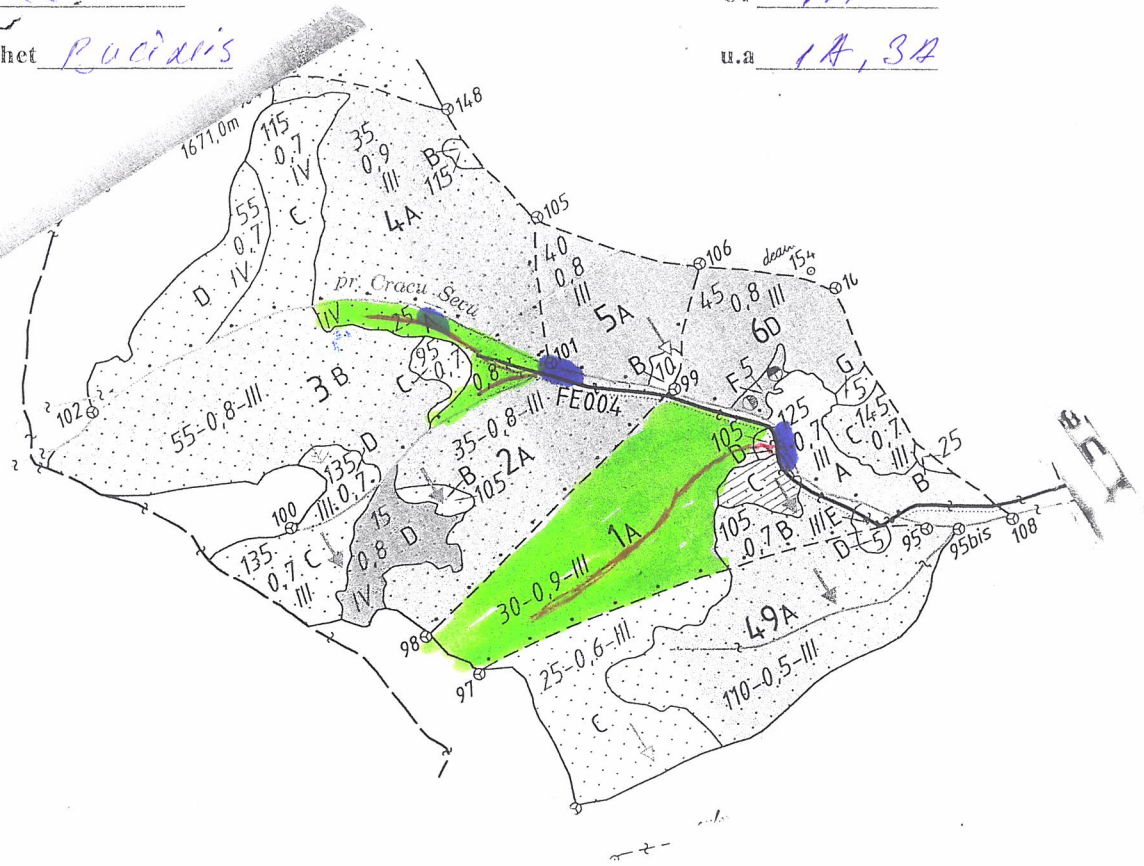

SCHIȚA PARCHETULUI

PARTIDA 2057

UP 111

Denumire parchet Puciniș

u.a 1A, 3A

LEGENĂ

Limită de parcelă 

Limită și indicativ de subparcelă  B

Bornă parcelară 

Drum autoforestier 

Suprafata parchetului 

Căi de colectare pt. adunat 

Căi de colectare pt. scos-apropiat 

Limită de poștașă 

Platformă primară 

Pârâu 

Podet din lemn traversare parau 

Coordonate GPS parchet:

1A 47.130485
25.326720
3A 47.136947
25.323462

Coordonate GPS platforma primara:

1A 47.130026
25.332420
3A 47.134362
25.326088

ÎNTOCMIT,

Nume prenume, data