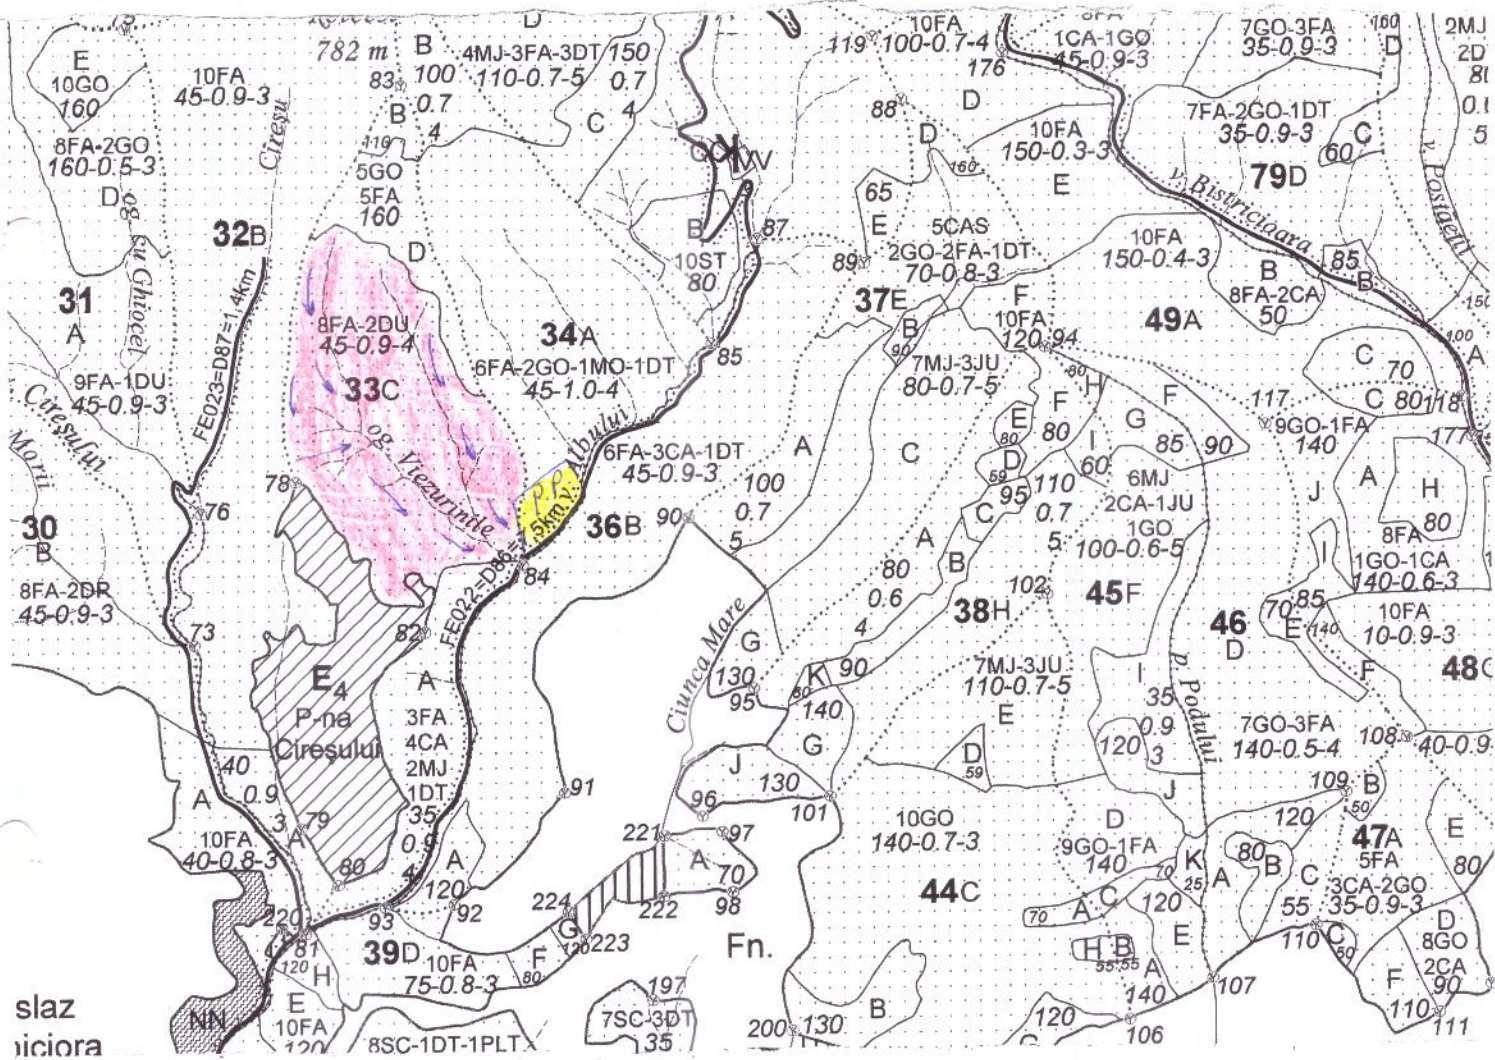

SCHITA PARCHETULUI

Ponor

PARTIDA NR 597

SUMAL 2300/43200580

UP	Ua	Volum mc	Suprafata ha	Fel taiere	Coordonate parchet		Coordonate platform primara	
					Lat N	Long E	Lat N	Long E
V	33C	57524	25,75	Ranturi	45.108931	22.989370	45.106584	22.992539.

Legenda:

	Suprafata parchetului		Podet traversare
	Traseu de scos apropiat cu TAF		Stancarie
	Platforma primara		Delimitare parchet
	Arbori morti		Ochiuri de regenerare
	izvor		

FOND FORESTIER

INTOCMIT

[Handwritten signature]