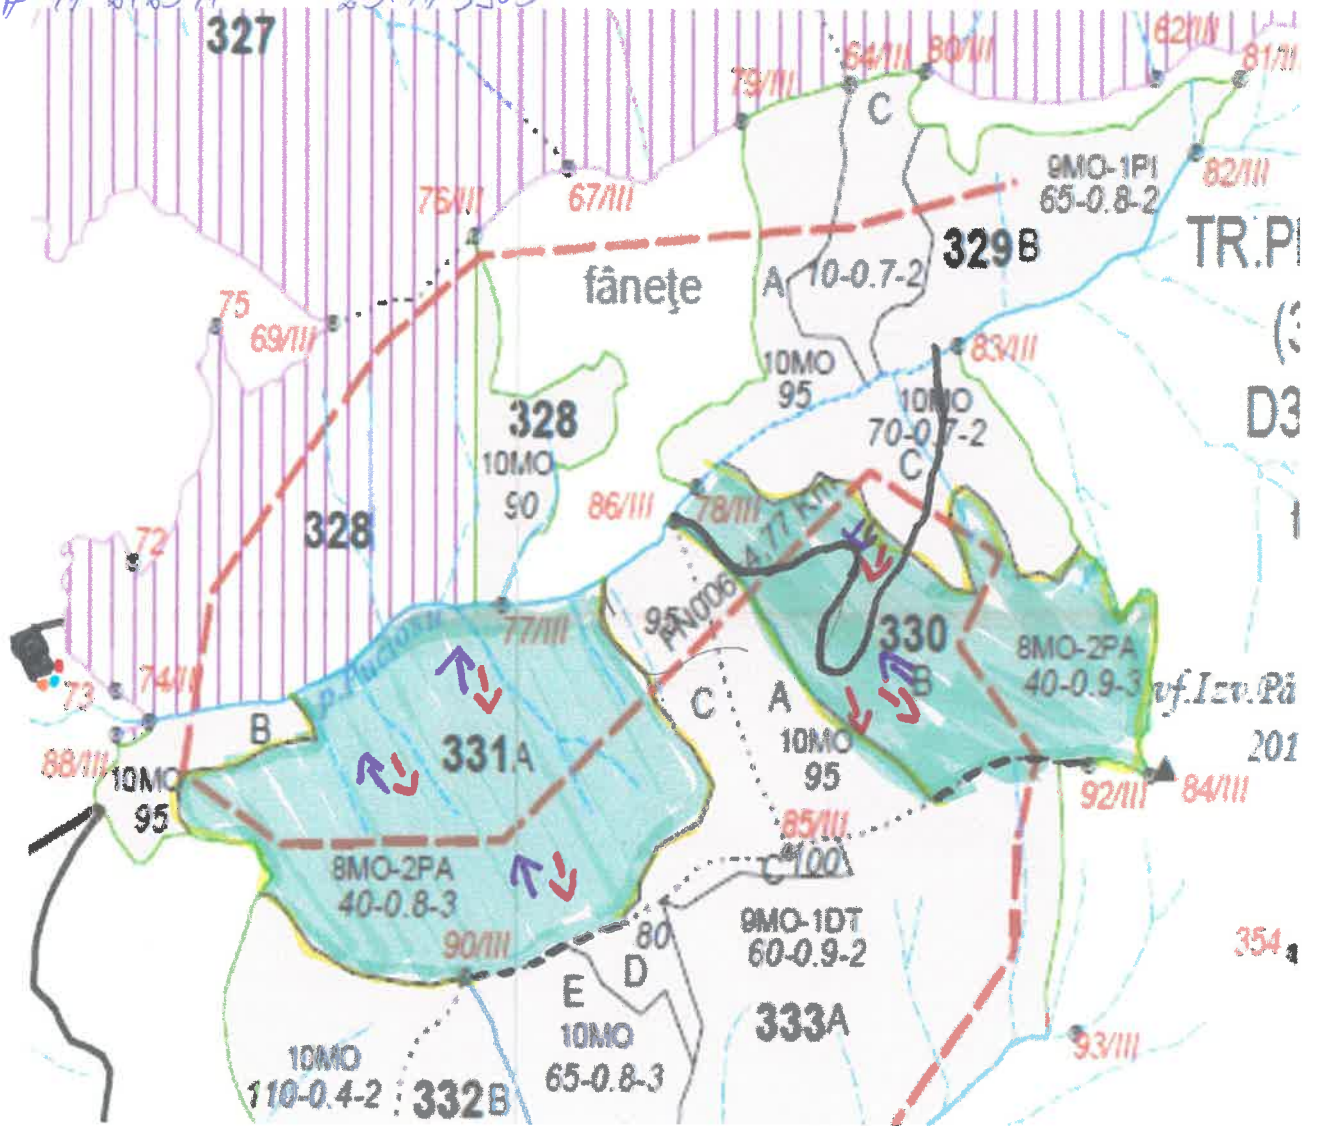

SCHIȚA PARCHETULUI

PARTIDA	SUMAL	UP	ua
546	24000 20302620	IV	330 B 331 A
DISTANȚA DE SCOS-APROPIAT		1000-1500 m	ELAGAJ
STANCARII	HA SEMINTIS	HA	INALTIME M COMPOZITIE
Coordonate geografice			
Parchet		Platforma primara	
Latitudine	Longitudine	Latitudine	Longitudine
330 B 47.214088	25.783735	47.213831	25.785833
331 A 47.213541	25.773905		

LEGENDĂ:

- |                                   |  |                                   |  |
|-----------------------------------|--|-----------------------------------|--|
| Drum autoforestier                |  | Parcare autovehicule              |  |
| Drum de tractor existent          |  | Pichet de incendiu                |  |
| Drum de tractor propus            |  | Loc de odihnă și pentru fumat     |  |
| Pârâu                             |  | Teren cu fenomene de înmlăștinare |  |
| Limită parcelă                    |  | Porțiuni cu fenomene de alunecare |  |
| Limită de subparcelă              |  | Delimitare parchet                |  |
| Direcția de doborâre a arborilor  |  | Porțiuni cu pantă mare            |  |
| Direcția de colectare a arborilor |  | Porțiuni cu rocă la suprafață     |  |
| Platforma primară                 |  |                                   |  |