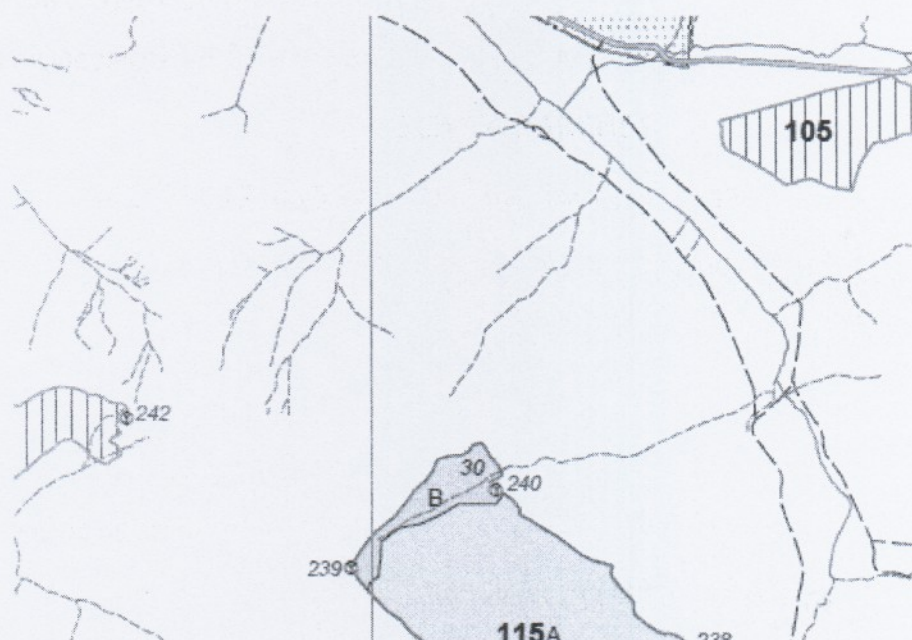

### SCHITA PARCHET

Partida : 2300257501700 (954) – U.P. VI DRAGU; u.a.115B

Coordonate parchet: Lat.47.039366

Sup. : 1.32 ha

Long. 23.440619

P.P. - Platforma primara

Lat. 47.049833

Long. 23.447633