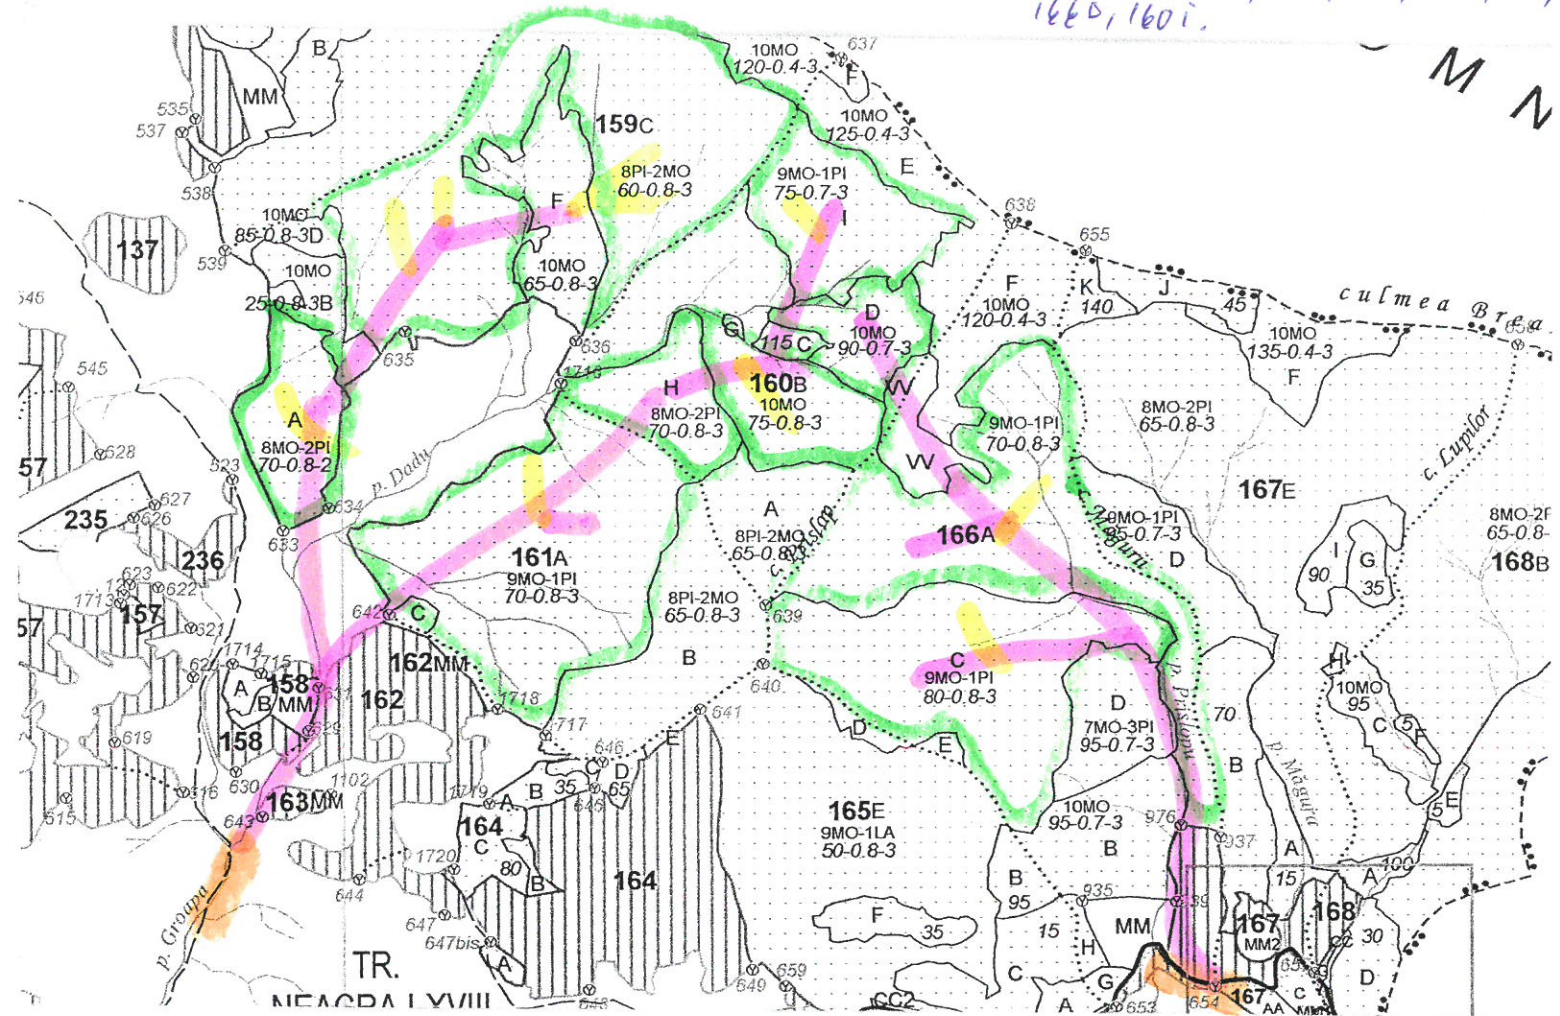

SCHIȚA PARCHETULUI

Partida 193/2500030306010

UP -III- BNE 494-80217A

Denumire parchet NA 6012

ua 159A, 159C, 160B, 160H, 161A, 166A, 166C, 166D, 160i.

LEGENDĂ:

- Limită de parcelă -
- Limită și indicativ de subparcelă -
- Bornă parcelară - O
- Drum autoforestier -
- Suprafața parchetului
- Căi de colectare pt. adunat -
- Căi de colectare pt. scos-apropiat -
- Limită de poștață -
- Platformă primară -
- Pârâu -
- Podet din lemn traversare pârâu -

Coordonate GPS parchet

47.641982
25.381030

Coordonate GPS platformă primară

47.621365
25.401425

Întocmit

ing. Hojbotă Mihaela

30.10.2025