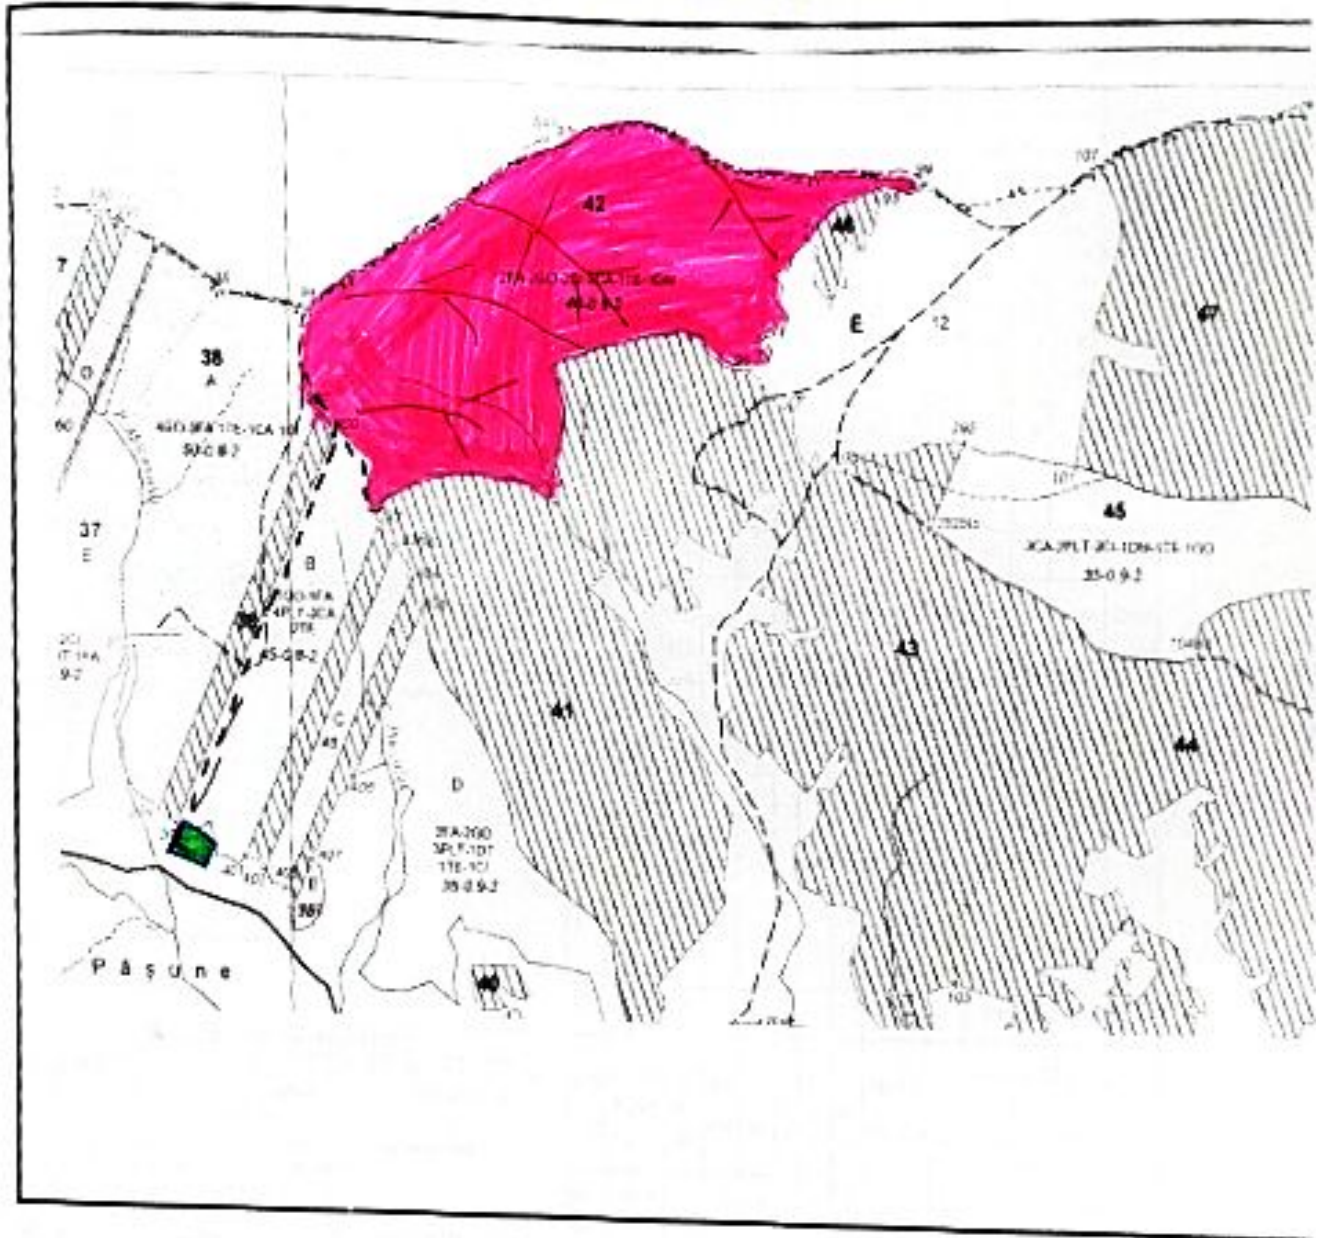

SCHITA PARCHETULUI  
SI A PLATFORMEI PRIMARE

Unitatea de productie  
Unitatea amenajistica

T. Valca Caregnei  
42

PARTIDA : 644/2300/26/02940

LEGENDA :

- Suprafata parchet 
- Platforma primara 
- Drum auto 
- Cai scos - apropiat 

Coordonate	
Parchet	Platforma primara
LAT: 46,07286	LAT: 46,06688
LONG: 26,99996	LONG: 26,98583

Delegat marcare

ing. Dumon Robert

Titular canton

cad. Arsenie Ionel