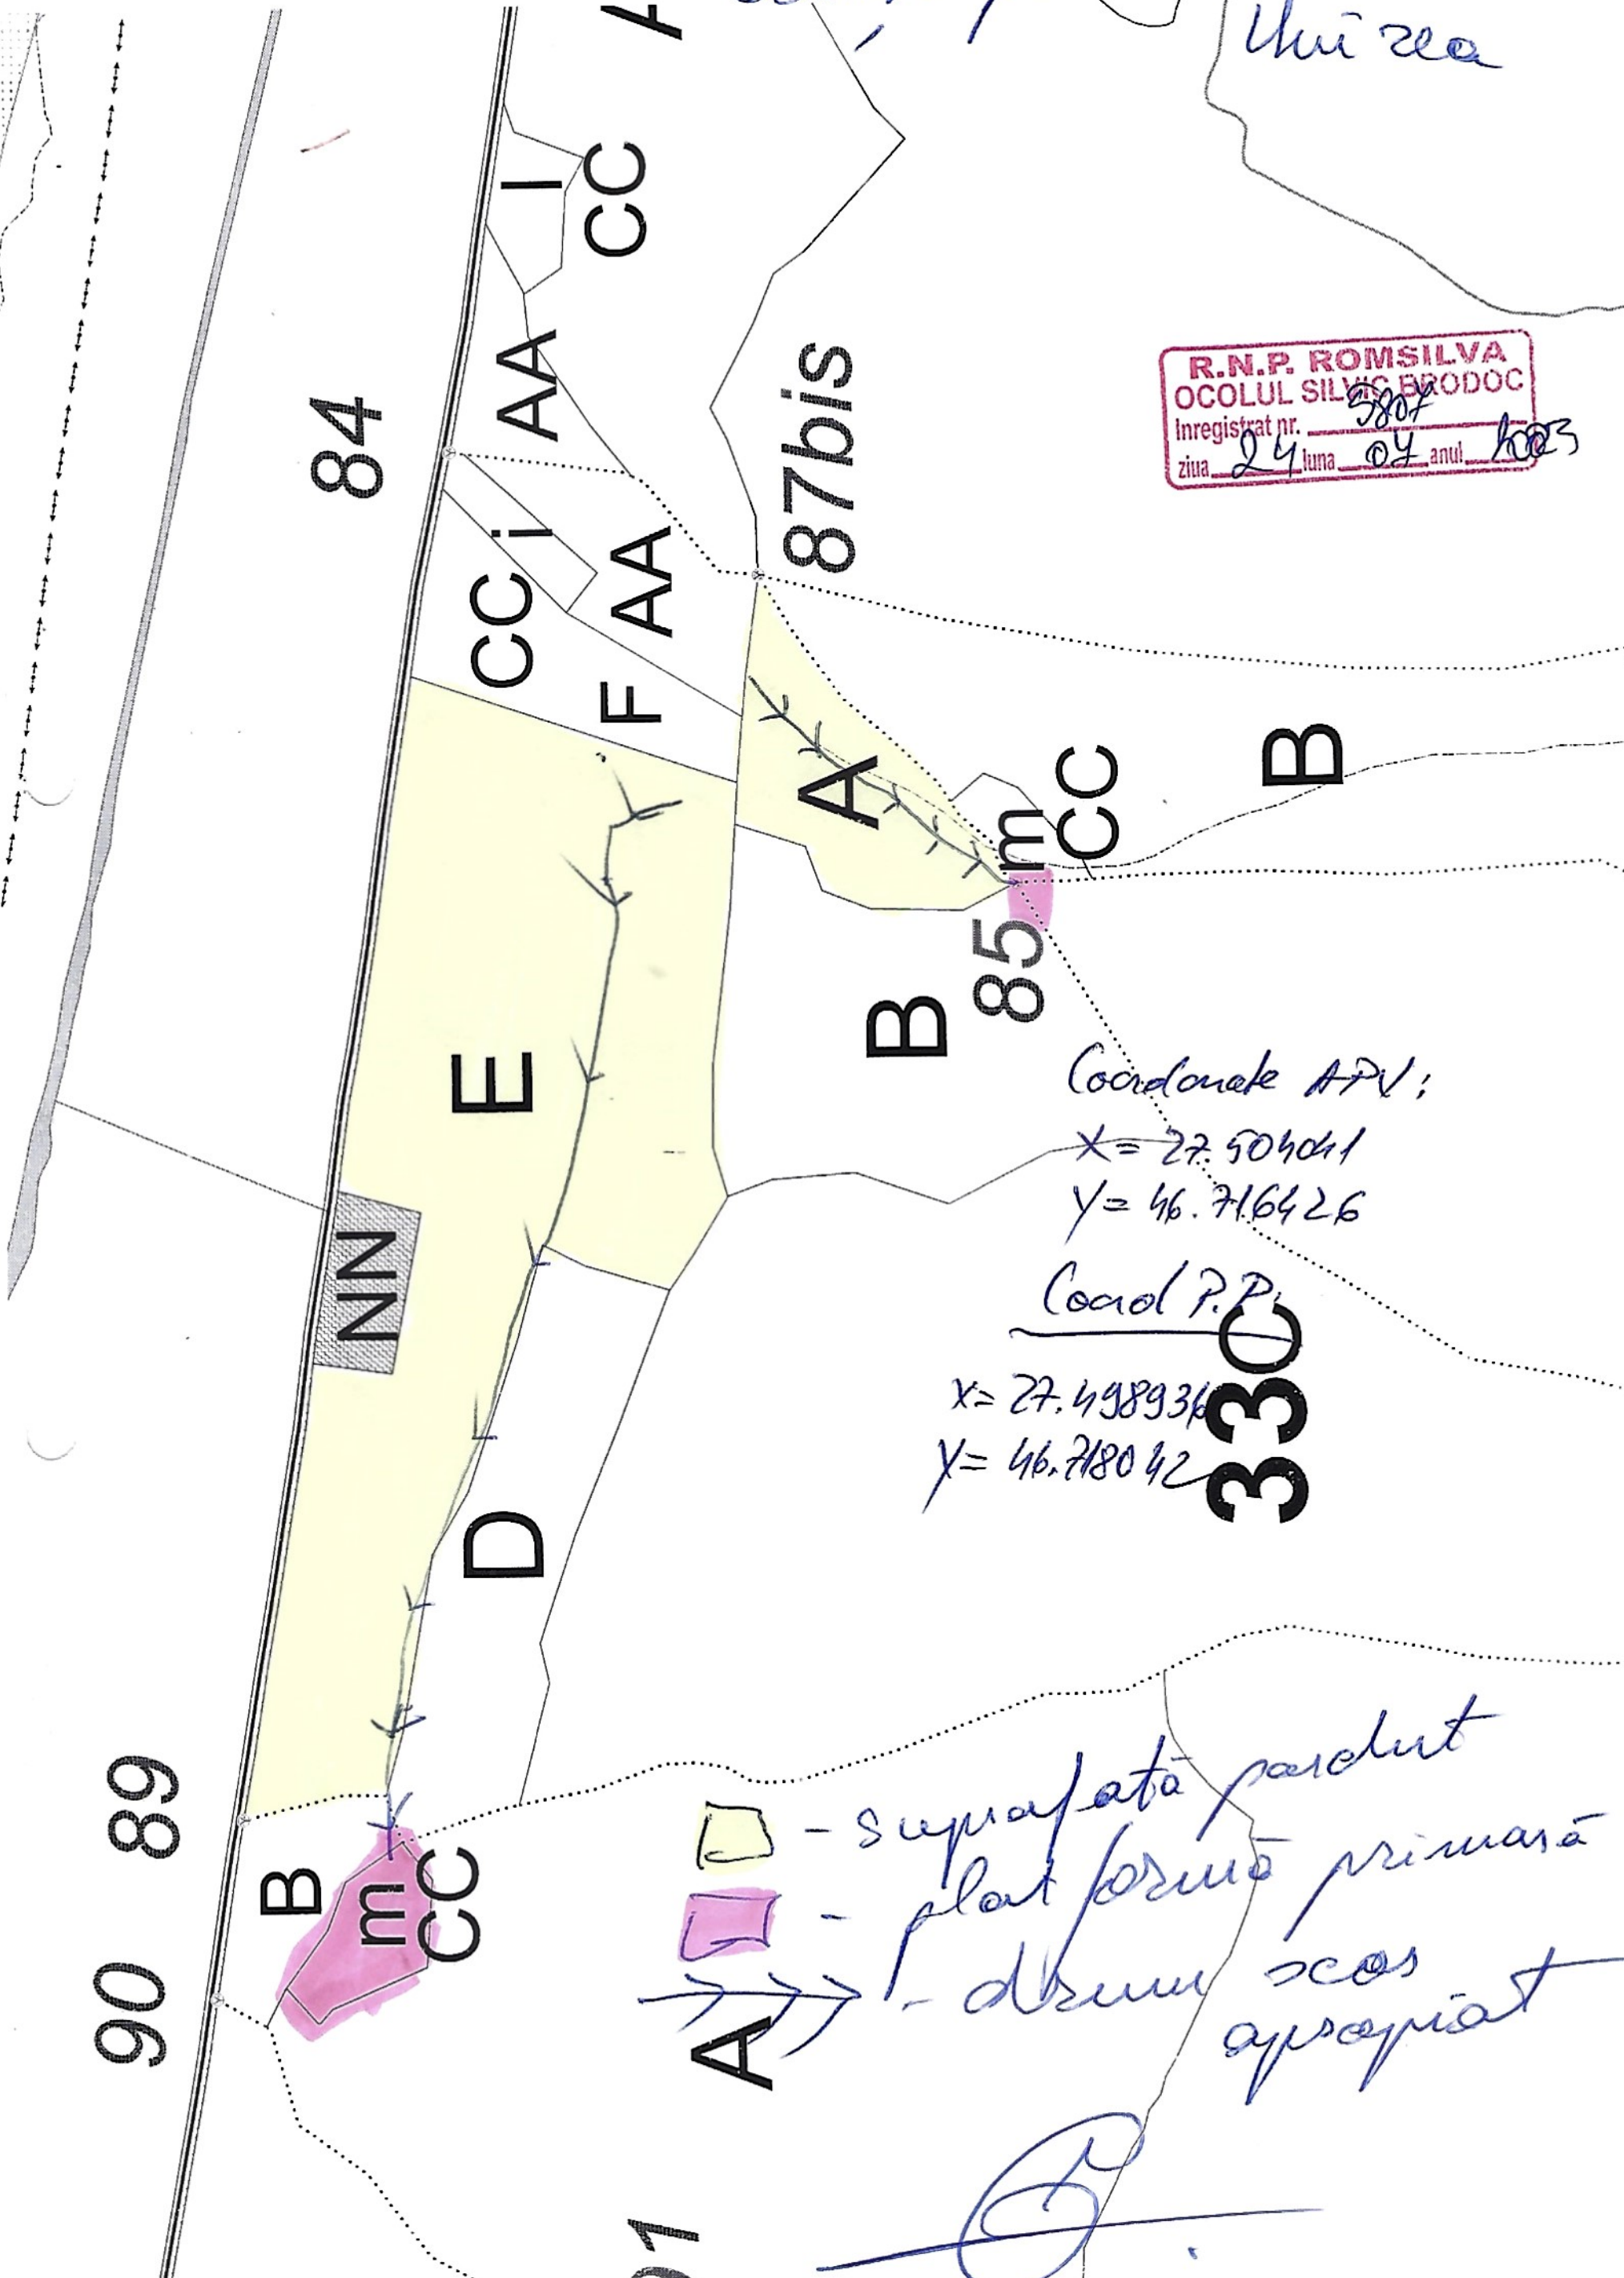

Schita parchutului 203 SA
Unirea

R.N.P. ROMSILVA
OCOLUL SILVIC BRODOC
Inregistrat nr. 5807
ziua 24 luna 04 anul 2003

Coordonate APV:

X = 27.504041

Y = 46.716426

Coord. P.P.

X = 27.498936

Y = 46.718042

330

- suprafata parchut
- plat pentru primara
- drum scos
apropiat